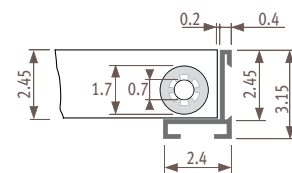

Допустимое отклонение ширины решетки: $+0/+0.2$ см