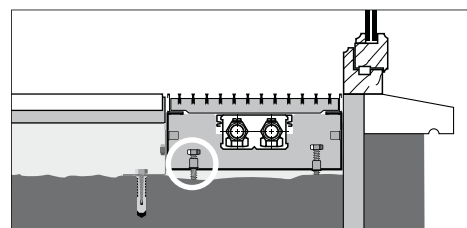

Деталь для регулировки высоты снабжена дополнительными регулировочными винтами, чтобы выровнять короб относительно оконной рамы.

EURONORM EN 442

Мощность рассчитывается в соответствии с EN442, при температуре воды 75/65°C и комнатной температуре 20°C (ΔT=50).

Комплекты соединений и вентили	163
Цвета	271
Детали	203
Техническая информация	239
Поправочный коэффициент	240
Описание изделий	246