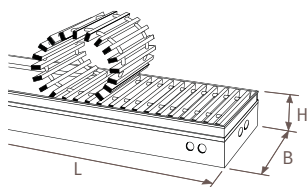

Для длин 70 - 80 - 90 - 100 - 120 - 350 - 390 - 430 и 470 см: см. веб-сайт Jaga или свяжитесь со своим поставщиком.

Mini Canal

Стандартная поставка

Собранный Mini Canal темно-серого цвета, лакированный, состоит из следующих частей: