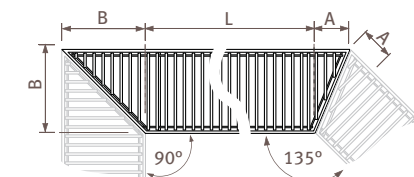

Угловые модели для жестких алюминиевых решеток

Н	В	Угол с одной стороны Доплата €	Угол с двух сторон Доплата €
009	14	124,50	249,10
009	18	131,15	262,20
009	26	150,20	300,40
009	34	174,60	349,25
009	42	198,70	397,40
011	14	124,60	249,10
011	18	131,15	262,30
011	26	150,20	300,50
011	34	174,60	349,35
011	42	198,80	397,50
014	14	124,70	249,30
014	26	150,30	300,60
014	34	174,70	349,45
014	42	198,80	397,60
019	26	150,40	300,80
019	34	174,80	349,65
019	42	199,00	397,80

Угол с одной стороны

B	14	18	26	34	42
A	6	7.5	11	14	17.5

Угол с двух сторон

Mini Canal_Решетки

Сворачивающиеся деревянные решетки Designo

Мербау натуральный **DMN** Дуб натуральный **DON** Бук натуральный **DBN**
 Designo Merbau Natural Designo Oak Natural Designo Beech Natural