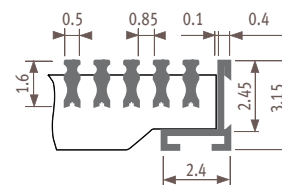

Допустимое отклонение ширины решетки: +0/+0.2 см

Жесткие алюминиевые решетки

Натурального цвета **SNA** Черного цвета **SBL** Темно-коричневого цвета **SDB** Латунного цвета **SBR**
Stiff **N**atural Stiff **B**lack Stiff **D**ark Brown Stiff **B**Rass