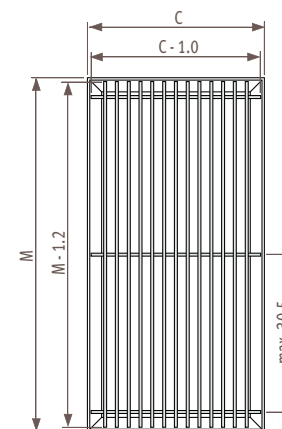

Допустимое отклонение ширины решетки: +0/+0.2 см