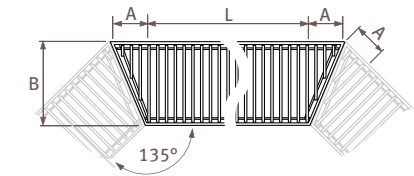

Угловые модели для жестких алюминиевых решеток

Н	В	Угол с одной стороны Доплата €	Угол с двух сторон Доплата €
009	14	124,50	249,10
009	18	131,15	262,20
009	26	150,20	300,40
009	34	174,60	349,25
009	42	198,70	397,40
011	14	124,60	249,10
011	18	131,15	262,30
011	26	150,20	300,50
011	34	174,60	349,35
011	42	198,80	397,50
014	14	124,70	249,30
014	26	150,30	300,60
014	34	174,70	349,45
014	42	198,80	397,60
019	26	150,40	300,80
019	34	174,80	349,65
019	42	199,00	397,80

Угол с одной стороны

B	14	18	26	34	42
A	6	7.5	11	14	17.5

Угол с двух сторон

Mini Canal_Решетки

Сворачивающиеся деревянные решетки Designo

Мербау натуральный **DMN** Дуб натуральный **DON** Бук натуральный **DBN**
 Designo Merbau Natural Designo Oak Natural Designo Beech Natural