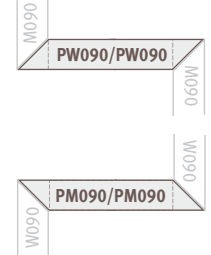

Угловые модели для жестких алюминиевых решеток

Н	В	Угол с одной стороны Доплата €	Угол с двух сторон Доплата €
009	14	124,50	249,10
009	18	131,15	262,20
009	26	150,20	300,40
009	34	174,60	349,25
009	42	198,70	397,40
011	14	124,60	249,10
011	18	131,15	262,30
011	26	150,20	300,50
011	34	174,60	349,35
011	42	198,80	397,50
014	14	124,70	249,30
014	26	150,30	300,60
014	34	174,70	349,45
014	42	198,80	397,60
019	26	150,40	300,80
019	34	174,80	349,65
019	42	199,00	397,80

Угол с одной стороны

B	14	18	26	34	42
A	6	7.5	11	14	17.5

Угол с двух сторон

Mini Canal_Решетки

Сворачивающиеся деревянные решетки Designo

Мербау натуральный **DMN** Дуб натуральный **DON** Бук натуральный **DBN**
 Designo Merbau Natural Designo Oak Natural Designo Beech Natural