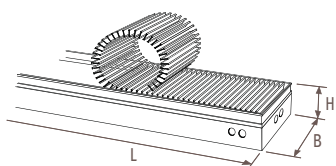

Для длин 70 - 80 - 90 - 100 - 120 - 350 - 390 - 430 и 470 см: см. веб-сайт Jaga или свяжитесь со своим поставщиком.

Mini Canal

Стандартная поставка

Собранный Mini Canal темно-серого цвета, лакированный, состоит из следующих частей: