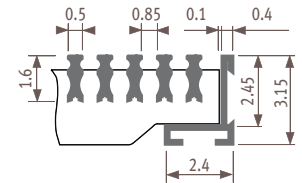

Допустимое отклонение ширины решетки: +0/+0.2 см