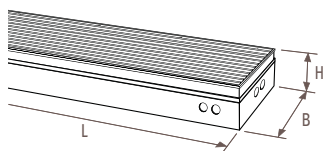

Mini Canal

Стандартная поставка

Собранный Mini Canal темно-серого цвета лакированный, состоит из следующих частей:

- теплообменник Low-H₂O, темно-серого цвета, лакированный RAL 7024
- решетка из анодированного алюминия
- рамка того же цвета, что и решетка
- крепежные элементы
- клапан(ы) для выпуска воздуха 1/8" и заглушка(и) 1/2"