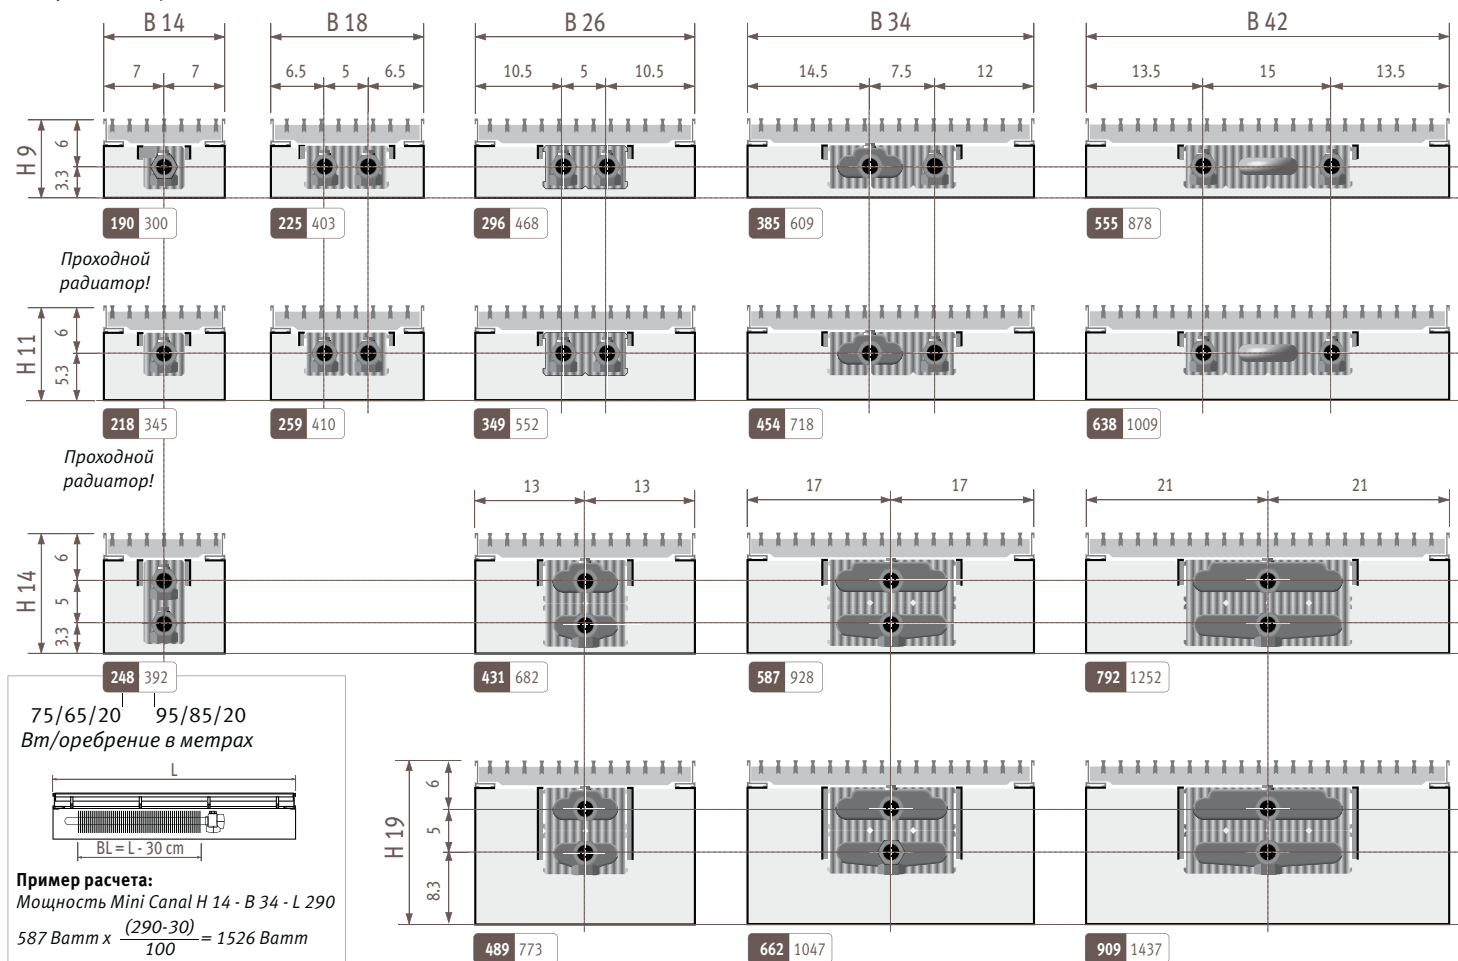

Описание модели

⚠️ Проем для установки: высота Н + 1 см!