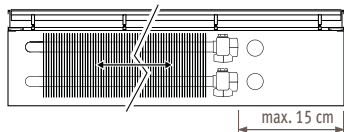

Mini Canal_Соединения

Пример с дистанционно управляемой головкой

Годится для ширины 26 см и более.

Максимальное расстояние для подключения

Для концевого радиатора. Высота 09 и 11.

Для концевого радиатора. Высота 14 и 19.