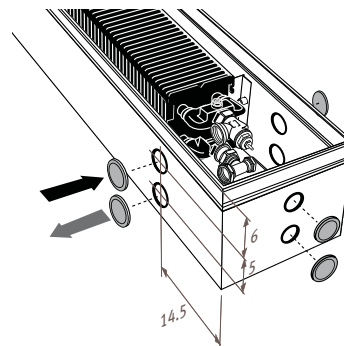

Для проходного радиатора. Высота/Ширина 09/14 и 11/14.

Высота 09 и 11

Размеры подключения

Высота 14 и 19

Размеры подключения

Детальная информация для высоты корпуса Н 09 и Н 11: см. соединительный комплект 71 на стр. 168.