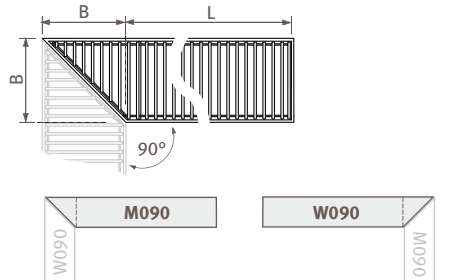

Поставка: коробки и угловые решетки + комплект соединений для скрытого монтажа.

По возможности применяйте стандартные длины, чтобы избежать доплаты за нестандартные размеры. Вы найдете значения для соответствующих длин в таблицах.

По возможности прикладывайте к заказу чертёж.

Пример заказа

MICA.009 110 14/RNA/TW090/TM090

Другие угловые модели

Стоимость рассчитывается индивидуально.

Угловые модели для сворачивающихся деревянных и алюминиевых решеток

Н	В	Угол с одной стороны Доплата €	Угол с двух сторон Доплата €
009	14	186,80	373,70
009	18	196,65	393,30
009	26	225,40	450,70
009	34	262,00	523,95
009	42	298,10	596,30
011	14	186,90	373,70
011	18	196,65	393,40
011	26	225,40	450,80
011	34	262,00	524,05
011	42	298,20	596,40
014	14	187,00	373,90
014	26	225,50	450,90
014	34	262,10	524,15
014	42	298,20	596,50
019	26	225,60	451,10
019	34	262,20	524,35
019	42	298,40	596,70

Угловые модели для жестких алюминиевых решеток

Н	В	Угол с одной стороны Доплата €	Угол с двух сторон Доплата €
009	14	124,50	249,10
009	18	131,15	262,20
009	26	150,20	300,40
009	34	174,60	349,25
009	42	198,70	397,40
011	14	124,60	249,10
011	18	131,15	262,30
011	26	150,20	300,50
011	34	174,60	349,35
011	42	198,80	397,50
014	14	124,70	249,30
014	26	150,30	300,60
014	34	174,70	349,45
014	42	198,80	397,60
019	26	150,40	300,80
019	34	174,80	349,65
019	42	199,00	397,80

Угол с одной стороны