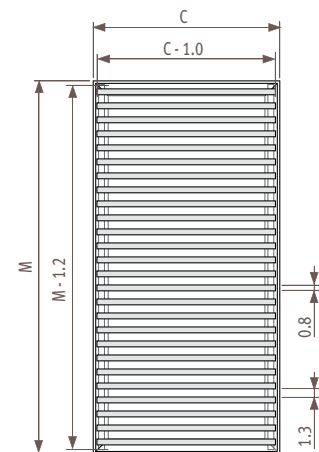

Допустимое отклонение ширины решетки: $+0/+0.2$ см

101

Mini Canal