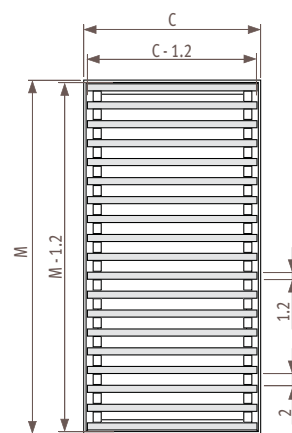

Допустимое отклонение ширины решетки: $+0/+0.2$ см