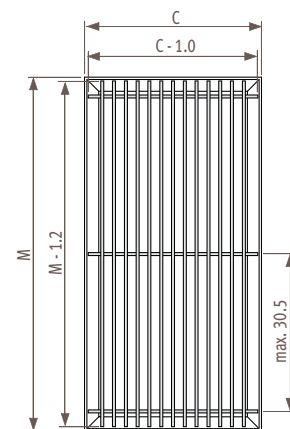

Допустимое отклонение ширины решетки: +0/+0.2 см

103

Mini Canal