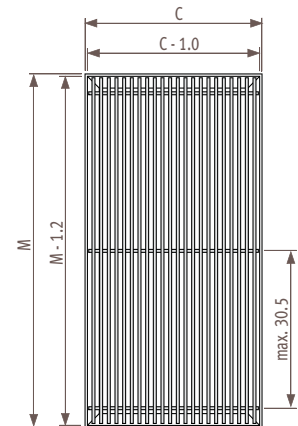

Допустимое отклонение ширины решетки: +0/+0.2 см