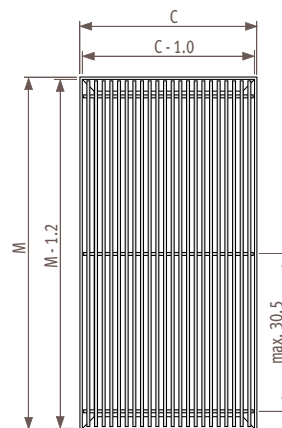

Жесткая решетка из анодированного алюминия модели Designo с уменьшенным расстоянием между планками. Рамка того же цвета. Свободный поток воздуха 62.5%.

Допустимое отклонение ширины решетки: +0/+0.2 см

Жесткие алюминиевые решетки