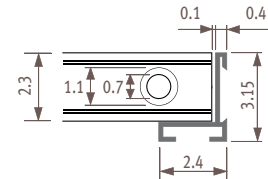

Допустимое отклонение ширины решетки: $+0/+0.2$ см