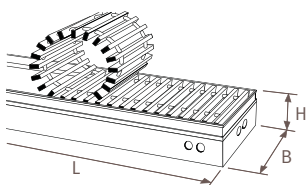

Для длин 70 - 80 - 90 - 100 - 120 - 350 - 390 - 430 и 470 см: см. веб-сайт Jaga или свяжитесь со своим поставщиком.

Mini Canal

Стандартная поставка

Собранный Mini Canal темно-серого цвета, лакированный, состоит из следующих частей: