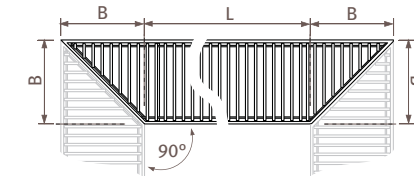

Угловые модели для жестких алюминиевых решеток

Н	В	Угол с одной стороны Доплата €	Угол с двух сторон Доплата €
009	14	124,50	249,10
009	18	131,15	262,20
009	26	150,20	300,40
009	34	174,60	349,25
009	42	198,70	397,40
011	14	124,60	249,10
011	18	131,15	262,30
011	26	150,20	300,50
011	34	174,60	349,35
011	42	198,80	397,50
014	14	124,70	249,30
014	26	150,30	300,60
014	34	174,70	349,45
014	42	198,80	397,60
019	26	150,40	300,80
019	34	174,80	349,65
019	42	199,00	397,80

Угол с одной стороны

B	14	18	26	34	42
A	6	7.5	11	14	17.5

Угол с двух сторон

Mini Canal_Решетки

Сворачивающиеся деревянные решетки Designo

Мербау натуральный **DMN** Дуб натуральный **DON** Бук натуральный **DBN**
 Designo Merbau Natural Designo Oak Natural Designo Beech Natural