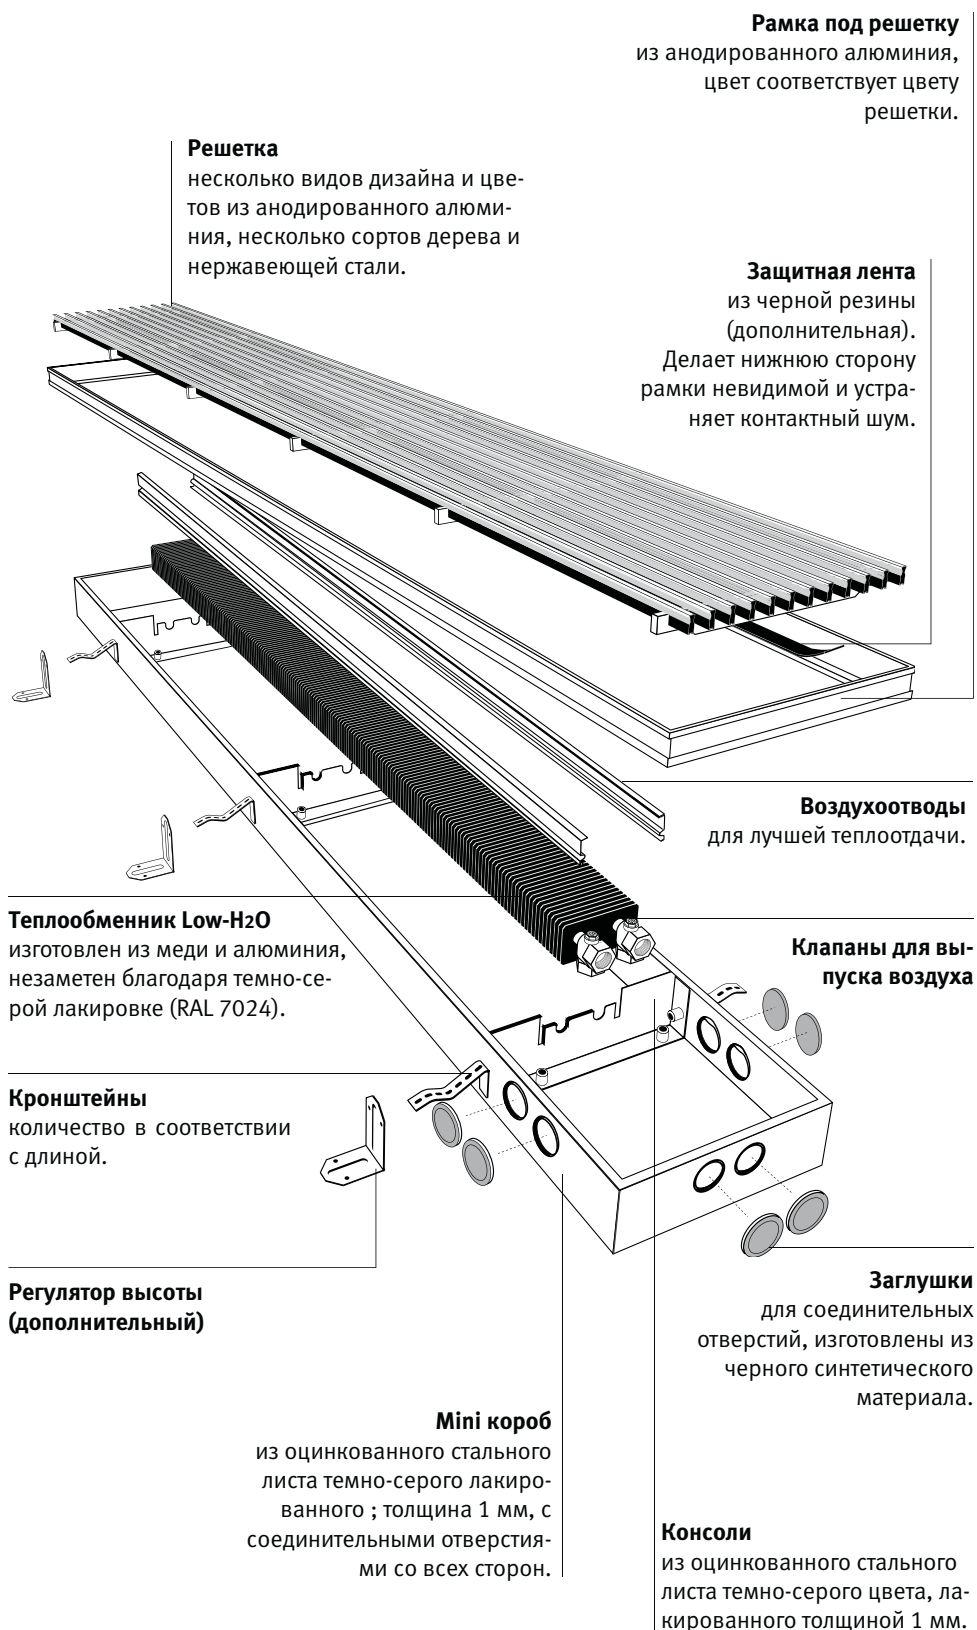

Рамка под решетку

из анодированного алюминия, цвет соответствует цвету решетки.

Решетка

несколько видов дизайна и цветов из анодированного алюминия, несколько сортов дерева и нержавеющей стали.

Защитная лента

из черной резины (дополнительная).
Делает нижнюю сторону рамки невидимой и устраняет контактный шум.

Воздухоотводы

для лучшей теплоотдачи.

Клапаны для выпуска воздуха

Заглушки

для соединительных отверстий, изготовлены из черного синтетического материала.

Консоли

из оцинкованного стального листа темно-серого цвета, лакированного толщиной 1 мм.

Mini короб

из оцинкованного стального листа темно-серого лакированного; толщина 1 мм, с соединительными отверстиями со всех сторон.