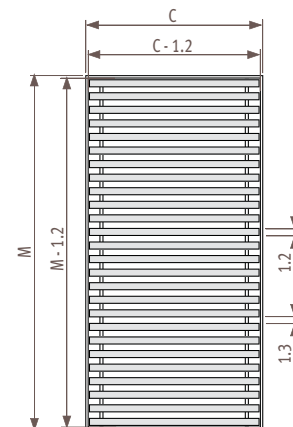

Допустимое отклонение ширины решетки: $+0/+0.2$ см

Сворачивающиеся деревянные решетки

Мербау натуральный **RMN** Дуб натуральный **RON** Бук натуральный **RBN**
Roll-up Merbau Natural Roll-up Oak Natural Roll-up Beech Natural