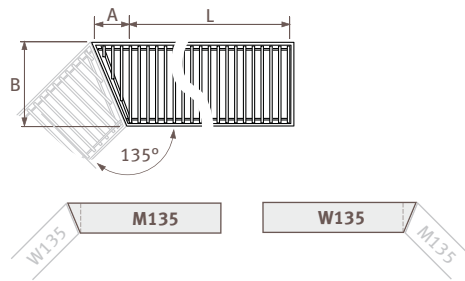

Поставка: коробки и угловые решетки + комплект соединений для скрытого монтажа.

По возможности применяйте стандартные длины, чтобы избежать доплаты за нестандартные размеры. Вы найдете значения для соответствующих длин в таблицах.

По возможности прикладывайте к заказу чертёж.

Пример заказа

MICA.009 110 14/RNA/TW090/TM090

Другие угловые модели

Стоимость рассчитывается индивидуально.

Угловые модели для сворачивающихся деревянных и алюминиевых решеток

Н	В	Угол с одной стороны Доплата €	Угол с двух сторон Доплата €
009	14	186,80	373,70
009	18	196,65	393,30
009	26	225,40	450,70
009	34	262,00	523,95
009	42	298,10	596,30
011	14	186,90	373,70
011	18	196,65	393,40
011	26	225,40	450,80
011	34	262,00	524,05
011	42	298,20	596,40
014	14	187,00	373,90
014	26	225,50	450,90
014	34	262,10	524,15
014	42	298,20	596,50
019	26	225,60	451,10
019	34	262,20	524,35
019	42	298,40	596,70

Угловые модели для жестких алюминиевых решеток

Н	В	Угол с одной стороны Доплата €	Угол с двух сторон Доплата €
009	14	124,50	249,10
009	18	131,15	262,20
009	26	150,20	300,40
009	34	174,60	349,25
009	42	198,70	397,40
011	14	124,60	249,10
011	18	131,15	262,30
011	26	150,20	300,50
011	34	174,60	349,35
011	42	198,80	397,50
014	14	124,70	249,30
014	26	150,30	300,60
014	34	174,70	349,45
014	42	198,80	397,60
019	26	150,40	300,80
019	34	174,80	349,65
019	42	199,00	397,80

Угол с одной стороны