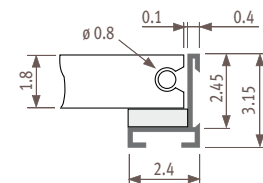

Допустимое отклонение ширины решетки: $+0/+0.2$ см

101

Mini Canal