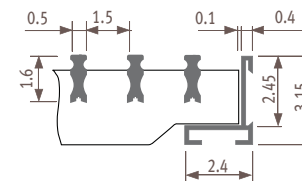

Допустимое отклонение ширины решетки: +0/+0.2 см

103

Mini Canal