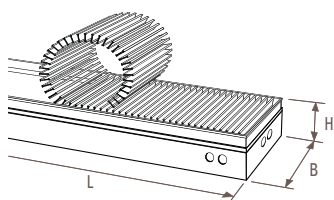

Для длин 70 - 80 - 90 - 100 - 120 - 350 - 390 - 430 и 470 см: см. веб-сайт Jaga или свяжитесь со своим поставщиком.

Mini Canal

Стандартная поставка

Собранный Mini Canal темно-серого цвета лакированный, состоит из следующих частей: