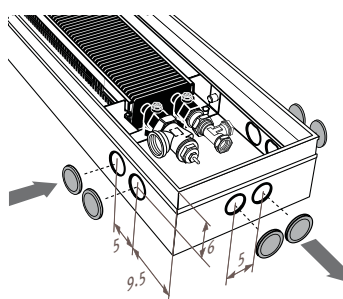

Высота 09 и 11

Размеры подключения