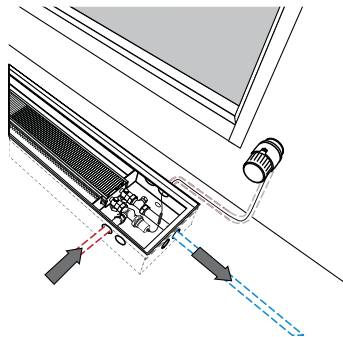

Mini Canal_Соединения

Пример с дистанционно управляемой головкой

Годится для ширины 26 см и более.