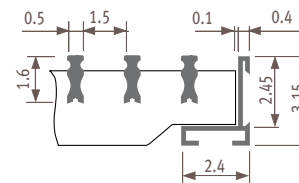

Допустимое отклонение ширины решетки: +0/+0.2 см