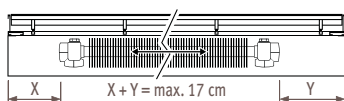

Для проходного радиатора. Высота/Ширина 09/14 и 11/14.