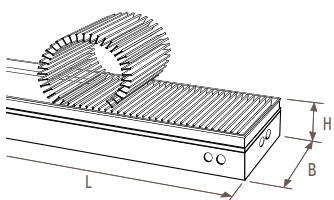

Для длин 70 - 80 - 90 - 100 - 120 - 350 - 390 - 430 и 470 см: см. веб-сайт Jaga или свяжитесь со своим поставщиком.

Mini Canal

Стандартная поставка

Собранный Mini Canal темно-серого цвета лакированный, состоит из следующих частей: