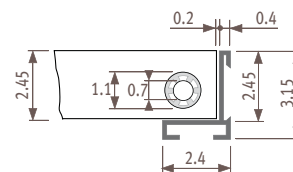

Допустимое отклонение ширины решетки: $+0/+0.2$ см

Сворачивающиеся деревянные решетки

Мербау натуральный **RMN** Дуб натуральный **RON** Бук натуральный **RBN**
Roll-up Merbau Natural Roll-up Oak Natural Roll-up Beech Natural