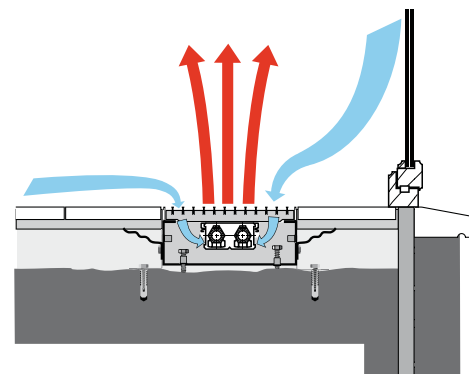

из черной резины (дополнительная).
Делает нижнюю сторону рамки невидимой и устраняет контактный шум.

Воздухоотводы

для лучшей теплоотдачи.

Клапаны для выпуска воздуха

Заглушки

для соединительных отверстий, изготовлены из черного синтетического материала.

Принцип работы

Установка

Mini Canal полностью собран и готов к использованию. Годится для установки на грубые бетонные накаты, под "плавающие" полы или полы без перекрытия или даже в существующие углубления.