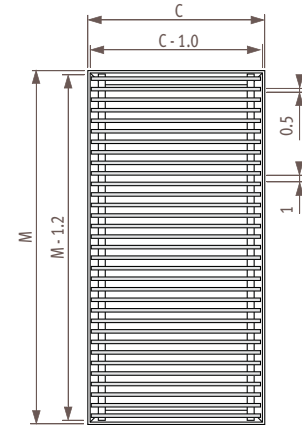

Допустимое отклонение ширины решетки: $+0/+0.2$ см