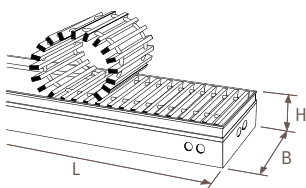

Для длин 70 - 80 - 90 - 100 - 120 - 350 - 390 - 430 и 470 см: см. веб-сайт Jaga или свяжитесь со своим поставщиком.

Mini Canal

Стандартная поставка

Собранный Mini Canal темно-серого цвета, лакированный, состоит из следующих частей: