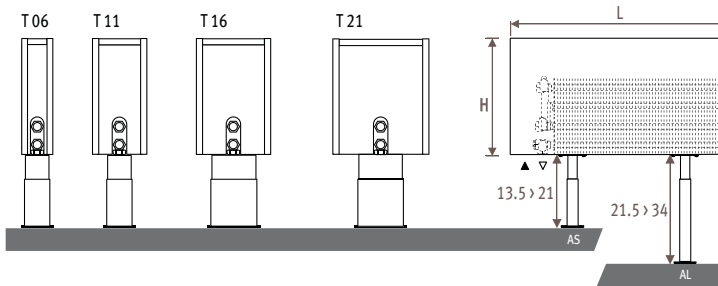

Стандартная поставка

- цвет 101, 133 или 001
- теплообменник Twin Low-H₂O
- кожух в комплекте
- воздушный клапан 1/8"
- заглушка 1/2"
- регулируемые ножки AS, высота от 13.5 до 21 см, того же цвета, что и радиатор

Другие регулируемые ножки - без доплаты:

- для ножек высотой от 21.5 см до 34 см код заказа /AL.

Пример: MINF. 028 060 06. xxx /AL

Свободностоящая модель Twin_высота 28

КОД ЗАКАЗА: MINF. *код* *высота* *длина* *тип* *цвет* *ножки*
028 060 06. xxx /AS

H	T	L	060	070	080	090	100	110	120	140	160	180	200	220	240	260	280	300	
028	06	75/65/20	342	399	456	513	570	627	684	798	912	1026	1140	1254	1368	1482	1596	1710	
		95/85/20	548	640	731	822	914	1005	1097	1279	1462	1645	1828	2011	2193	2376	2559	2742	
		ст. цвет €	292,80	312,10	321,80	331,10	347,20	361,00	375,50	405,30	471,60	544,50	583,30	666,70	704,80	742,50	778,40	834,70	
		другие €	355,00	375,10	385,50	395,90	412,80	429,30	446,90	483,50	565,40	651,10	700,50	805,10	852,70	898,80	942,80	1015,80	
	11	75/65/20	653	762	871	980	1089	1198	1307	1525	1742	1960	2178	2396	2614	2831	3049	3267	
		95/85/20	1060	1237	1414	1591	1768	1945	2122	2477	2829	3183	3537	3891	4245	4597	4951	5305	
		ст. цвет €	316,90	339,10	351,00	361,60	381,10	396,80	413,10	447,00	521,60	598,90	642,40	734,00	777,20	819,70	860,60	902,20	
		другие €	382,50	405,50	418,10	429,90	450,20	468,90	488,20	529,50	620,40	710,90	765,50	878,40	931,50	982,90	1032,50	1083,30	
	16	75/65/20	860	1003	1146	1290	1433	1576	1720	2006	2293	2579	2866	3153	3439	3726	4012	4299	
		95/85/20	1403	1637	1870	2105	2338	2571	2806	3273	3741	4208	4676	5144	5611	6079	6546	7014	
		ст. цвет €	362,10	393,10	409,50	425,10	451,60	472,40	494,50	538,80	632,70	721,00	805,80	923,10	978,90	1034,40	1087,10	1139,60	
		другие €	434,50	466,70	483,90	500,20	527,90	551,70	577,30	629,20	740,00	841,40	937,70	1077,10	1143,30	1208,20	1269,80	1331,40	
	21	75/65/20	1127	1315	1503	1691	1879	2067	2255	2631	3006	3382	3758	4134	4510	4885	5261	5637	
		95/85/20	1846	2154	2462	2770	3078	3386	3694	4310	4924	5540	6156	6772	7388	8003	8619	9235	
		ст. цвет €	378,80	413,40	433,30	450,80	481,80	507,30	531,70	608,30	714,90	811,60	873,10	1003,30	1067,00	1129,40	1190,90	1251,60	
		другие €	453,90	489,20	510,40	528,60	560,40	589,80	617,60	702,10	825,90	936,90	1009,90	1163,00	1237,40	1309,80	1380,80	1451,10