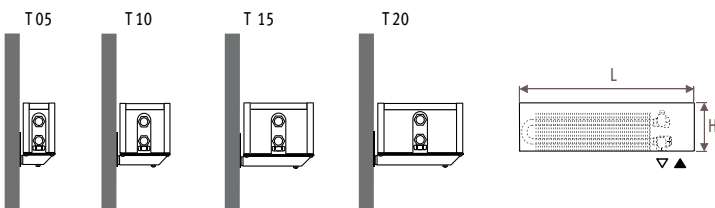

Стандартная поставка

- цвет 101, 133 или 001
- теплообменник Low-H₂O
- кожух с креплением к стене того же цвета
- воздушный клапан 1/8"
- заглушка 1/2"

Настенная модель_высота 13

код высота длина тип цвет
КОД ЗАКАЗА: MINW. 013 060 05. xxx

H	T	L	060	070	080	090	100	110	120	140	160	180	200	220	240	260	280	300
013	05	75/65/20	197	230	263	296	329	362	395	461	526	592	658	724	790	855	921	987
		95/85/20	317	370	423	476	529	582	635	742	846	952	1059	1165	1271	1375	1482	1588
		ст. цвет €	141,00	151,40	156,80	161,90	170,70	178,10	187,60	203,10	242,80	277,10	300,40	353,10	375,60	397,40	418,10	454,10
		другие €	177,80	189,00	195,10	201,00	210,50	219,50	231,70	251,00	301,70	343,60	374,10	442,80	471,80	499,40	525,50	573,70
	10	75/65/20	303	354	404	455	505	556	606	707	808	909	1010	1111	1212	1313	1414	1515
		95/85/20	488	571	651	733	814	896	977	1140	1302	1465	1628	1791	1954	2117	2279	2442
		ст. цвет €	162,40	175,30	182,70	188,80	200,20	209,00	220,40	239,60	285,80	323,70	351,10	410,70	437,50	463,60	488,30	512,80
		другие €	202,10	215,70	223,90	230,70	242,90	253,40	267,70	291,10	348,80	394,50	429,80	505,60	539,30	571,50	602,10	632,40
	15	75/65/20	508	593	678	762	847	932	1016	1186	1355	1525	1694	1863	2033	2202	2372	2541
		95/85/20	818	955	1092	1227	1364	1501	1636	1910	2182	2456	2728	3000	3274	3546	3820	4092
		ст. цвет €	191,10	208,20	218,20	227,30	242,20	255,00	268,70	294,00	351,30	395,60	446,20	520,20	554,10	587,40	619,00	650,50
		другие €	236,30	254,20	265,00	274,90	290,40	305,10	321,70	351,60	420,70	473,10	532,00	622,60	663,70	703,50	741,30	778,80
	20	75/65/20	717	837	956	1076	1195	1315	1434	1673	1912	2151	2390	2629	2868	3107	3346	3585
		95/85/20	1155	1348	1539	1733	1924	2118	2309	2694	3079	3464	3849	4234	4618	5003	5388	5773
		ст. цвет €	213,10	235,40	247,90	259,50	279,50	295,00	312,20	359,90	429,60	481,50	522,10	609,60	651,10	691,60	730,60	770,10
		другие €	260,40	283,50	296,70	309,00	329,80	347,60	367,90	420,50	502,40	563,20	612,00	717,00	766,10	813,50	858,70	905,00