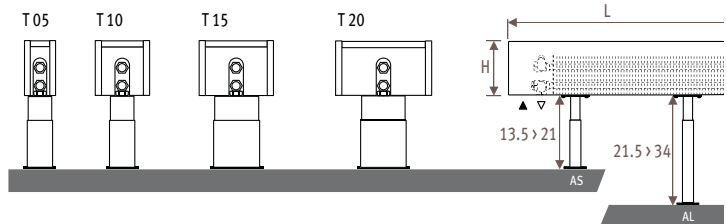

Стандартная поставка

- цвет 101, 133 или 001
- теплообменник Low-H₂O
- кожух в комплекте
- воздушный клапан 1/8"
- заглушка 1/2"
- регулируемые ножки AS, высота от 13.5 до 21 см, того же цвета, что и радиатор

Другие регулируемые ножки - без доплаты:
- для ножек высотой от 21.5 см до 34 см код заказа /AL.
Пример: MINF. 013 060 05. xxx /AL

Свободстоящая модель_высота 13

КОД ЗАКАЗА: MINF. *код* *высота* *длина* *тип* *цвет* *ножки*
013 05. xxx /AS

H	T	L	060	070	080	090	100	110	120	140	160	180	200	220	240	260	280	300
013	05	75/65/20	197	230	263	296	329	362	395	461	526	592	658	724	790	855	921	987
		95/85/20	317	370	423	476	529	582	635	742	846	952	1059	1165	1271	1375	1482	1588
		ст. цвет €	187,00	197,40	202,80	207,90	216,70	224,10	233,60	249,10	288,80	346,10	369,40	422,10	444,60	466,40	487,10	523,10
		другие €	227,40	238,60	244,70	250,60	260,10	269,10	281,30	300,60	351,30	418,00	448,50	517,20	546,20	573,80	599,90	648,10
	10	75/65/20	303	354	404	455	505	556	606	707	808	909	1010	1111	1212	1313	1414	1515
		95/85/20	488	571	651	733	814	896	977	1140	1302	1465	1628	1791	1954	2117	2279	2442
		ст. цвет €	208,40	221,30	228,70	234,80	246,20	255,00	266,40	285,60	331,80	392,70	420,10	479,70	506,50	532,60	557,30	581,80
		другие €	251,70	265,30	273,50	280,30	292,50	303,00	317,30	340,70	398,40	468,90	504,20	580,00	613,70	645,90	676,50	706,80
	15	75/65/20	508	593	678	762	847	932	1016	1186	1355	1525	1694	1863	2033	2202	2372	2541
		95/85/20	818	955	1092	1227	1364	1501	1636	1910	2182	2456	2728	3000	3274	3546	3820	4092
		ст. цвет €	237,10	254,20	264,20	273,30	288,20	301,00	314,70	340,00	397,30	464,60	515,20	589,20	623,10	656,40	688,00	719,50
		другие €	285,90	303,80	314,60	324,50	340,00	354,70	371,30	401,20	470,30	547,50	606,40	697,00	738,10	777,90	815,70	853,20
	20	75/65/20	717	837	956	1076	1195	1315	1434	1673	1912	2151	2390	2629	2868	3107	3346	3585
		95/85/20	1155	1348	1539	1733	1924	2118	2309	2694	3079	3464	3849	4234	4618	5003	5388	5773
		ст. цвет €	259,10	281,40	293,90	305,50	325,50	341,00	358,20	405,90	475,60	550,50	591,10	678,60	720,10	760,60	799,60	839,10
		другие €	310,00	333,10	346,30	358,60	379,40	397,20	417,50	470,10	552,00	637,60	686,40	791,40	840,50	887,90	933,10	979,40