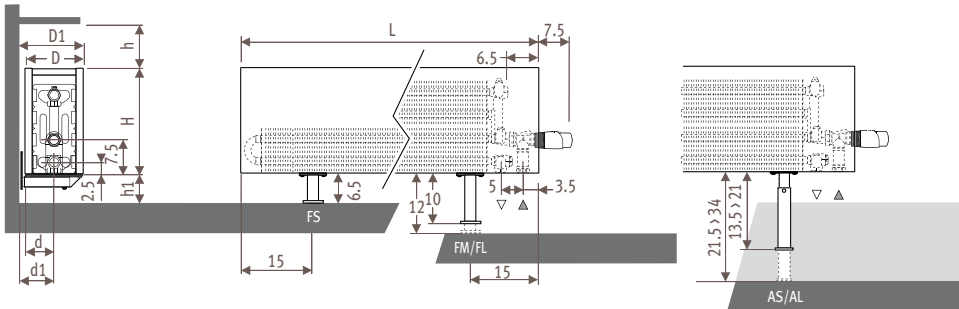

Mini_Размеры

MINW_Mini Wall
(настенный)

MINF_Mini Freestanding
(свободностоящий)

высота 08

Ножки:

FS = фиксированные короткие : 6.5 см

FM = фиксированные средние : 10 см

FL = фиксированные длинные : 12 см

AS = регулируемые короткие : 13.5 > 21 см

AL = регулируемые длинные : 21.5 > 34 см

Начиная с длины 180, поставляются 3 ножки.

Высота 08_ Размеры в см

Тип	D	D1	d	d1	h*	h1*
09	13	13.5	6.5	7.0	5	5
14	18	18.5	9.0	9.5	7	7
19	23	23.5	11.5	12.0	9	9

высота 13 - 23 - 28

Высота 13 - 23 - 28_ Размеры в см

Тип	D	D1	d	d1	h*	h1*
05/06	8	8.5	4.0	4.5	5	5
10/11	13	13.5	6.5	7.0	7	7
15/16	18	18.5	9.0	9.5	9	9
20/21	23	23.5	11.5	12.0	11	11

* Уменьшение размеров может привести к снижению теплоотдачи.