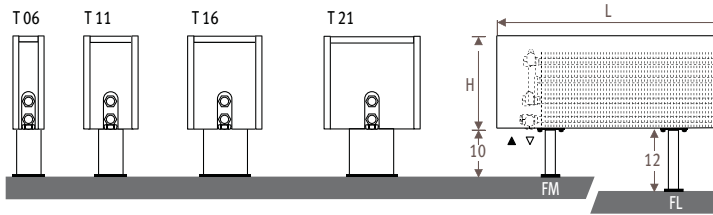

Mini_Фиксированные ножки

Стандартная поставка

- цвет 101, 133 или 001
- теплообменник Twin Low-H₂O
- кожух в комплекте
- воздушный клапан 1/8"
- заглушка 1/2"
- фиксированные ножки FM, высота 10 см, того же цвета, что и радиатор

Другие фиксированные ножки - без доплаты:

- для ножек высотой 12 см код заказа /FL.

Пример: MINF. 023 060 06. xxx /FL

73

Mini

Свободностоящая модель Twin_высота 23

КОД ЗАКАЗА: MINF. *код* *высота* *длина* *тип* *цвет* *ножки*
023 060 06. xxx /FM

H	T	L	060	070	080	090	100	110	120	140	160	180	200	220	240	260	280	300
023	06	75/65/20	323	377	431	485	539	593	647	755	862	970	1078	1186	1294	1401	1509	1617
		95/85/20	519	606	693	780	867	953	1040	1214	1386	1559	1733	1907	2080	2252	2426	2600
		ст. цвет €	223,50	242,70	252,50	261,10	276,90	290,10	303,80	331,40	393,10	439,90	475,00	552,20	587,20	622,50	656,10	707,00
		другие €	270,50	290,40	301,00	310,40	326,80	342,30	358,70	392,00	467,10	523,40	567,20	662,40	705,40	748,00	788,50	853,30
	11	75/65/20	601	701	802	902	1002	1102	1202	1403	1603	1804	2004	2204	2405	2605	2806	3006
		95/85/20	976	1138	1302	1465	1627	1790	1952	2278	2603	2930	3254	3579	3906	4230	4557	4882
		ст. цвет €	246,40	268,60	280,60	290,40	309,80	324,40	340,50	371,90	441,20	492,40	532,60	617,60	657,70	698,00	736,10	774,50
		другие €	296,10	319,10	331,90	342,50	362,60	379,70	398,70	436,20	519,30	580,20	629,80	732,90	781,50	829,40	874,90	920,80
	16	75/65/20	785	916	1046	1177	1308	1439	1570	1831	2093	2354	2616	2878	3139	3401	3662	3924
		95/85/20	1280	1494	1706	1919	2133	2346	2560	2985	3413	3838	4265	4693	5118	5545	5971	6398
		ст. цвет €	290,10	320,20	336,80	352,50	377,90	398,20	419,10	461,20	549,90	612,30	693,50	803,70	856,20	909,00	959,10	1009,10
		другие €	346,00	376,80	394,20	410,70	436,80	459,80	483,60	532,20	635,10	707,50	798,40	927,10	988,40	1049,20	1106,90	1164,80
	21	75/65/20	1021	1191	1361	1531	1701	1871	2041	2381	2722	3062	3402	3742	4082	4423	4763	5103
		95/85/20	1670	1948	2227	2505	2783	3061	3339	3895	4453	5009	5566	6122	6678	7236	7792	8349
		ст. цвет €	305,60	340,30	359,40	377,00	408,00	431,80	455,60	529,80	630,90	701,30	759,40	882,40	943,00	1002,40	1060,40	1118,70
		другие €	363,60	399,10	418,90	437,30	469,10	495,90	522,90	603,80	719,40	800,60	868,40	1010,70	1080,60	1148,30	1214,20	1280,90