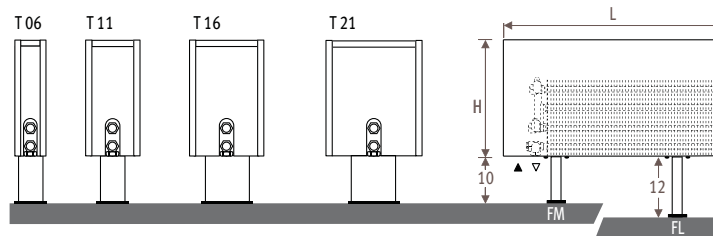

Стандартная поставка

- цвет 101, 133 или 001
- теплообменник Twin Low-H₂O
- кожух в комплекте
- воздушный клапан 1/8"
- заглушка 1/2"
- фиксированные ножки FM, высота 10 см, того же цвета, что и радиатор

Другие фиксированные ножки - без доплаты:

- для ножек высотой 12 см код заказа /FL.

Пример: MINF. 028 060 06. xxx /FL

Свободностоящая модель Twin_высота 28

КОД ЗАКАЗА: MINF. *код* *высота* *длина* *тип* *цвет* *ножки*
028 060 06. xxx /FM

H	T	L	060	070	080	090	100	110	120	140	160	180	200	220	240	260	280	300
028	06	75/65/20	342	399	456	513	570	627	684	798	912	1026	1140	1254	1368	1482	1596	1710
		95/85/20	548	640	731	822	914	1005	1097	1279	1462	1645	1828	2011	2193	2376	2559	2742
		ст. цвет €	246,80	266,10	275,80	285,10	301,20	315,00	329,50	359,30	425,60	475,50	514,30	597,70	635,80	673,50	709,40	765,70
		другие €	305,40	325,50	335,90	346,30	363,20	379,70	397,30	433,90	515,80	576,70	626,10	730,70	778,30	824,40	868,40	941,40
	11	75/65/20	653	762	871	980	1089	1198	1307	1525	1742	1960	2178	2396	2614	2831	3049	3267
		95/85/20	1060	1237	1414	1591	1768	1945	2122	2477	2829	3183	3537	3891	4245	4597	4951	5305
		ст. цвет €	270,90	293,10	305,00	315,60	335,10	350,80	367,10	401,00	475,60	529,90	573,40	665,00	708,20	750,70	791,60	833,20
		другие €	332,90	355,90	368,50	380,30	400,60	419,30	438,60	479,90	570,80	636,50	691,10	804,00	857,10	908,50	958,10	1008,90
	16	75/65/20	860	1003	1146	1290	1433	1576	1720	2006	2293	2579	2866	3153	3439	3726	4012	4299
		95/85/20	1403	1637	1870	2105	2338	2571	2806	3273	3741	4208	4676	5144	5611	6079	6546	7014
		ст. цвет €	316,10	347,10	363,50	379,10	405,60	426,40	448,50	492,80	586,70	652,00	736,80	854,10	909,90	965,40	1018,10	1070,60
		другие €	384,90	417,10	434,30	450,60	478,30	502,10	527,70	579,60	690,40	767,00	863,30	1002,70	1068,90	1133,80	1195,40	1257,00
	21	75/65/20	1127	1315	1503	1691	1879	2067	2255	2631	3006	3382	3758	4134	4510	4885	5261	5637
		95/85/20	1846	2154	2462	2770	3078	3386	3694	4310	4924	5540	6156	6772	7388	8003	8619	9235
		ст. цвет €	332,80	367,40	387,30	404,80	435,80	461,30	485,70	562,30	668,90	742,60	804,10	934,30	998,00	1060,40	1121,90	1182,60
		другие €	404,30	439,60	460,80	479,00	510,80	540,20	568,00	652,50	776,30	862,50	935,50	1088,60	1163,00	1235,40	1306,40	1376,70