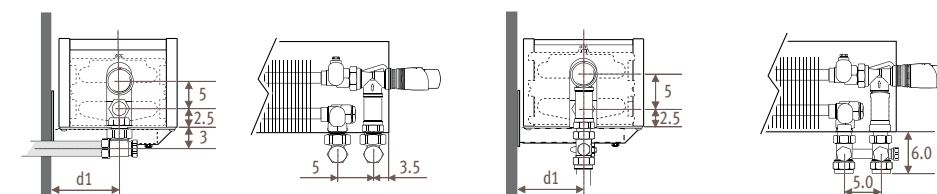

Вентиль Jaga - подсоединение к стене

Вентиль Jaga - подсоединение в пол