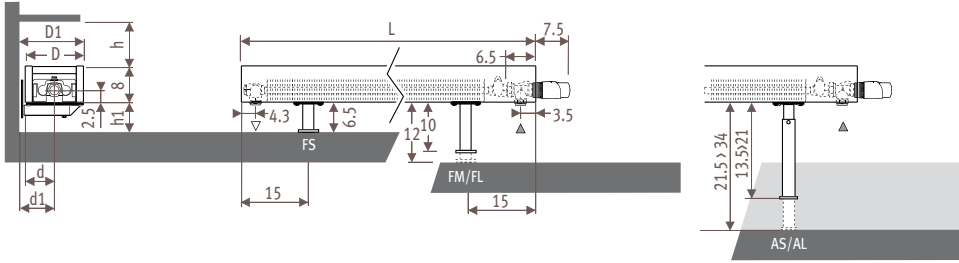

Двойная мощность или DBE?

- в виде радиатора DBE (высотой только 28 см): См. каталог "Top performers".
- со сверхмощными двойными теплообменниками. Температура котла в среднем на 15% ниже чем необходимая для другого радиатора эквивалентных размеров!

Mini_Размеры

MINW_Mini Wall
(настенный)

MINF_Mini Freestanding
(свободностоящий)

высота 08

Ножки:

FS = фиксированные короткие : 6.5 см

FM = фиксированные средние : 10 см

FL = фиксированные длинные : 12 см

AS = регулируемые короткие : 13.5 > 21 см

AL = регулируемые длинные : 21.5 > 34 см

Начиная с длины 180, поставляются 3 ножки.

Высота 08_ Размеры в см

Тип	D	D1	d	d1	h*	h1*
09	13	13.5	6.5	7.0	5	5
14	18	18.5	9.0	9.5	7	7
19	23	23.5	11.5	12.0	9	9