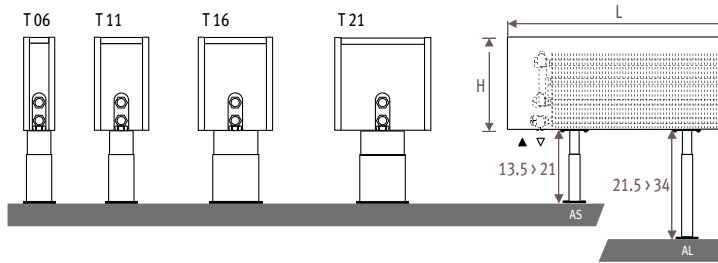

Mini_Регулируемые ножки

Стандартная поставка

- цвет 101, 133 или 001
- теплообменник Twin Low-H₂O
- воздушный клапан 1/8"
- заглушка 1/2"
- регулируемые ножки AS, высота от 13.5 до 21 см, того же цвета, что и радиатор

Другие регулируемые ножки - без доплаты:

- для ножек высотой от 21.5 см до 34 см код заказа /AL.

Пример: MINF. 023 060 06. xxx /AL

75

Mini

Свободностоящая модель Twin_высота 23

КОД ЗАКАЗА: MINF. *код* *высота* *длина* *тип* *цвет* *ножки*
023 060 06. xxx /AS

H	T	L	060	070	080	090	100	110	120	140	160	180	200	220	240	260	280	300	
023	06	75/65/20	323	377	431	485	539	593	647	755	862	970	1078	1186	1294	1401	1509	1617	
		95/85/20	519	606	693	780	867	953	1040	1127	1214	1386	1559	1733	1907	2080	2252	2426	2600
		ст. цвет €	269,50	288,70	298,50	307,10	322,90	336,10	349,80	377,40	439,10	508,90	544,00	621,20	656,20	691,50	725,10	776,00	
		другие €	320,10	340,00	350,60	360,00	376,40	391,90	408,30	441,60	516,70	597,80	641,60	736,80	779,80	822,40	862,90	927,70	
	11	75/65/20	601	701	802	902	1002	1102	1202	1403	1603	1804	2004	2204	2405	2605	2806	3006	
		95/85/20	976	1138	1302	1465	1627	1790	1952	2278	2603	2930	3254	3579	3906	4230	4557	4882	
		ст. цвет €	292,40	314,60	326,60	336,40	355,80	370,40	386,50	417,90	487,20	561,40	601,60	686,60	726,70	767,00	805,10	843,50	
		другие €	345,70	368,70	381,50	392,10	412,20	429,30	448,30	485,80	568,90	654,60	704,20	807,30	855,90	903,80	949,30	995,20	
	16	75/65/20	785	916	1046	1177	1308	1439	1570	1831	2093	2354	2616	2878	3139	3401	3662	3924	
		95/85/20	1280	1494	1706	1919	2133	2346	2560	2985	3413	3838	4265	4693	5118	5545	5971	6398	
		ст. цвет €	336,10	366,20	382,80	398,50	423,90	444,20	465,10	507,20	595,90	681,30	762,50	872,70	925,20	978,00	1028,10	1078,10	
		другие €	395,60	426,40	443,80	460,30	486,40	509,40	533,20	581,80	684,70	781,90	872,80	1001,50	1062,80	1123,60	1181,30	1239,20	
	21	75/65/20	1021	1191	1361	1531	1701	1871	2041	2381	2722	3062	3402	3742	4082	4423	4763	5103	
		95/85/20	1670	1948	2227	2505	2783	3061	3339	3895	4453	5009	5566	6122	6678	7236	7792	8349	
		ст. цвет €	351,60	386,30	405,40	423,00	454,00	477,80	501,60	575,80	676,90	770,30	828,40	951,40	1012,00	1071,40	1129,40	1187,70	
		другие €	413,20	448,70	468,50	486,90	518,70	545,50	572,50	653,40	769,00	875,00	942,80	1085,10	1155,00	1222,70	1288,60	1355,30