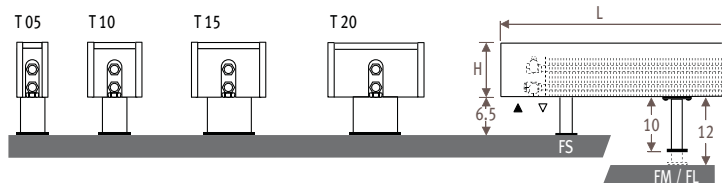

Стандартная поставка

- цвет 101, 133 или 001
- теплообменник Low-H₂O
- кожух в комплекте
- воздушный клапан 1/8"
- заглушка 1/2"
- фиксированные ножки FS, высота 6,5 см, того же цвета, что и радиатор

Другие фиксированные ножки - без доплаты:

1. для ножек высотой 10 см код заказа /FM.
   - для ножек высотой 12 см код заказа /FL.
2. Пример: MINF. 013 060 05. xxx /FM
   Пример: MINF. 013 060 05. xxx /FL

Свободностоящая модель_высота 13

		КОД ЗАКАЗА: MINF. 013 060 05. xxx /FS																
Н	Т	L	060	070	080	090	100	110	120	140	160	180	200	220	240	260	280	300
013	05	75/65/20	197	230	263	296	329	362	395	461	526	592	658	724	790	855	921	987
		95/85/20	317	370	423	476	529	582	635	742	846	952	1059	1165	1271	1375	1482	1588
		ст. цвет €	141,00	151,40	156,80	161,90	170,70	178,10	187,60	203,10	242,80	277,10	300,40	353,10	375,60	397,40	418,10	454,10
		другие €	177,80	189,00	195,10	201,00	210,50	219,50	231,70	251,00	301,70	343,60	374,10	442,80	471,80	499,40	525,50	573,70
	10	75/65/20	303	354	404	455	505	556	606	707	808	909	1010	1111	1212	1313	1414	1515
		95/85/20	488	571	651	733	814	896	977	1140	1302	1465	1628	1791	1954	2117	2279	2442
		ст. цвет €	162,40	175,30	182,70	188,80	200,20	209,00	220,40	239,60	285,80	323,70	351,10	410,70	437,50	463,60	488,30	512,80
		другие €	202,10	215,70	223,90	230,70	242,90	253,40	267,70	291,10	348,80	394,50	429,80	505,60	539,30	571,50	602,10	632,40
	15	75/65/20	508	593	678	762	847	932	1016	1186	1355	1525	1694	1863	2033	2202	2372	2541
		95/85/20	818	955	1092	1227	1364	1501	1636	1910	2182	2456	2728	3000	3274	3546	3820	4092
		ст. цвет €	191,10	208,20	218,20	227,30	242,20	255,00	268,70	294,00	351,30	395,60	446,20	520,20	554,10	587,40	619,00	650,50
		другие €	236,30	254,20	265,00	274,90	290,40	305,10	321,70	351,60	420,70	473,10	532,00	622,60	663,70	703,50	741,30	778,80
	20	75/65/20	717	837	956	1076	1195	1315	1434	1673	1912	2151	2390	2629	2868	3107	3346	3585
		95/85/20	1155	1348	1539	1733	1924	2118	2309	2694	3079	3464	3849	4234	4618	5003	5388	5773
		ст. цвет €	213,10	235,40	247,90	259,50	279,50	295,00	312,20	359,90	429,60	481,50	522,10	609,60	651,10	691,60	730,60	770,10
		другие €	260,40	283,50	296,70	309,00	329,80	347,60	367,90	420,50	502,40	563,20	612,00	717,00	766,10	813,50	858,70	905,00