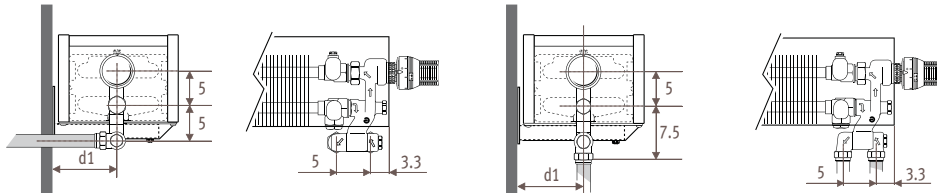

Подсоединения

Узел Jaga Comar - подсоединение к стене

Узел Jaga Comar - подсоединение в пол