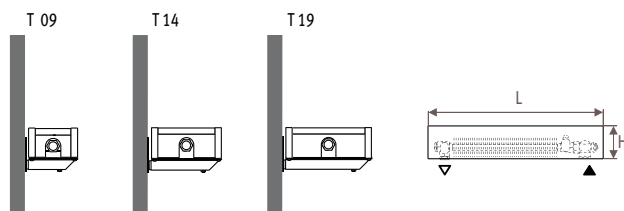

Mini_Настенная модель

70

Стандартная поставка

- цвет 101, 133 или 001
- теплообменник Low-H₂O проходной
- кожух с креплением к стене того же цвета
- воздушный клапан 1/8"
- заглушка 1/2"

Настенная модель_высота 8

код высота длина тип цвет
КОД ЗАКАЗА: MINW. 008 060 09. xxx

H	T	L	060	070	080	090	100	110	120	140	160	180	200	220	240	260	280	300
008	09	75/65/20	255	298	340	383	425	468	510	595	680	765	850	935	1020	1105	1190	1275
		95/85/20	411	480	548	617	685	754	822	959	1096	1233	1370	1507	1644	1781	1918	2055
		ст. цвет €	138,60	149,00	154,60	159,70	168,40	175,80	184,80	200,40	238,70	272,40	295,10	344,90	366,80	388,20	408,90	430,80
		другие €	174,20	185,40	191,70	197,60	207,10	216,10	227,50	247,00	295,50	336,60	366,10	430,70	458,60	485,60	511,70	538,70
	14	75/65/20	416	486	555	625	694	763	833	972	1110	1249	1388	1527	1666	1804	1943	2082
		95/85/20	670	783	894	1007	1118	1230	1342	1566	1789	2013	2237	2461	2685	2907	3131	3355
		ст. цвет €	162,00	175,10	183,10	190,40	201,70	211,70	222,70	243,50	289,90	328,30	368,80	429,10	456,60	483,80	509,50	538,90
		другие €	202,60	216,50	225,20	233,30	245,40	257,10	270,60	295,60	352,70	398,30	446,30	521,50	555,60	588,70	619,90	654,70
	19	75/65/20	572	667	762	858	953	1048	1144	1334	1525	1715	1906	2097	2287	2478	2668	2859
		95/85/20	922	1075	1228	1383	1536	1689	1843	2150	2457	2764	3071	3379	3685	3993	4299	4607
		ст. цвет €	179,20	195,90	205,90	215,10	230,30	242,70	256,40	293,50	349,70	394,00	426,80	497,40	531,10	563,50	595,10	633,90
		другие €	221,70	239,20	250,00	260,00	275,90	290,40	306,70	348,30	415,60	467,80	508,10	594,20	634,80	673,50	710,90	755,60