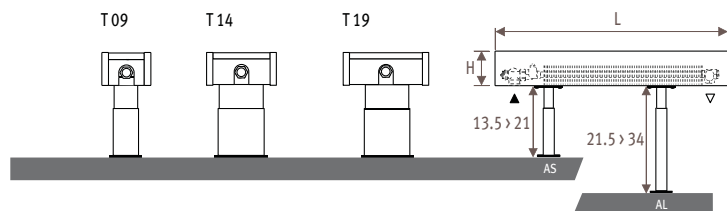

Mini_Регулируемые ножки

74

Стандартная поставка

- цвет 101, 133 или 001
- теплообменник Low-H₂O
- кожух в комплекте
- воздушный клапан 1/8"
- заглушка 1/2"
- регулируемые ножки AS, высота от 13.5 до 21 см, того же цвета, что и радиатор

Другие регулируемые ножки - без доплаты:
- для ножек высотой от 21.5 см до 34 см код заказа /AL.
Пример: MINF. 008 060 09. xxx /AL

Свободстоящая модель_высота 8

КОД ЗАКАЗА: MINF. *код* *высота* *длина* *тип* *цвет* *ножки*
008 09. xxx /AS

H	T	L	060	070	080	090	100	110	120	140	160	180	200	220	240	260	280	300
008	09	75/65/20	255	298	340	383	425	468	510	595	680	765	850	935	1020	1105	1190	1275
		95/85/20	411	480	548	617	685	754	822	959	1096	1233	1370	1507	1644	1781	1918	2055
		ст. цвет €	184,60	195,00	200,60	205,70	214,40	221,80	230,80	246,40	284,70	341,40	364,10	413,90	435,80	457,20	477,90	499,80
		другие €	223,80	235,00	241,30	247,20	256,70	265,70	277,10	296,60	345,10	411,00	440,50	505,10	533,00	560,00	586,10	613,10
	14	75/65/20	416	486	555	625	694	763	833	972	1110	1249	1388	1527	1666	1804	1943	2082
		95/85/20	670	783	894	1007	1118	1230	1342	1566	1789	2013	2237	2461	2685	2907	3131	3355
		ст. цвет €	208,00	221,10	229,10	236,40	247,70	257,70	268,70	289,50	335,90	397,30	437,80	498,10	525,60	552,80	578,50	607,90
		другие €	252,20	266,10	274,80	282,90	295,00	306,70	320,20	345,20	402,30	472,70	520,70	595,90	630,00	663,10	694,30	729,10
	19	75/65/20	572	667	762	858	953	1048	1144	1334	1525	1715	1906	2097	2287	2478	2668	2859
		95/85/20	922	1075	1228	1383	1536	1689	1843	2150	2457	2764	3071	3379	3685	3993	4299	4607
		ст. цвет €	225,20	241,90	251,90	261,10	276,30	288,70	302,40	339,50	395,70	463,00	495,80	566,40	600,10	632,50	664,10	702,90
		другие €	271,30	288,80	299,60	309,60	325,50	340,00	356,30	397,90	465,20	542,20	582,50	668,60	709,20	747,90	785,30	830,00