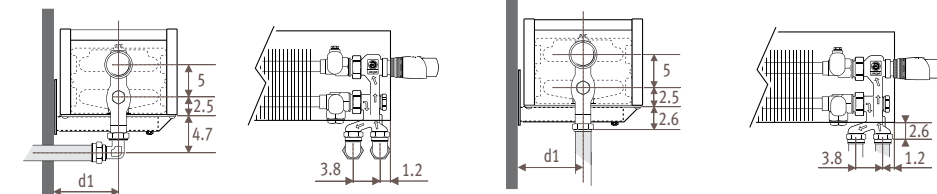

Вентили, предлагаемые Jaga, полностью скрыты в стандартном корпусе. Другие вентили могут быть частично видны. Подробная информация в разделе: Комплекты соединений и вентили.

Узел Jaga Pro - подсоединение к стене

Узел Jaga Pro - подсоединение в пол