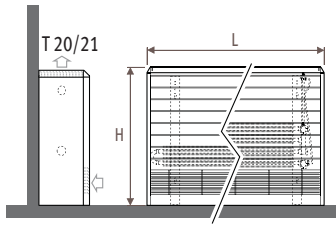

Maxi_Напольная модель FT_с верхней и передней решеткой

Стандартная поставка

- цвет 201, 233 или 001
- теплообменник Low-H₂O тип 20 или Twin тип 21
- настенные кронштейны
- кожух в комплекте, правое подключение (70)
- крепежный комплект
- удлиненный воздушный клапан 1/8"
- заглушка 1/2"

Соединения

1. стандартное подключение: нижний правый край 70, для левого положения добавьте 20
   - для дополнительного верхнего вентиля добавьте к коду /30 (верхний левый) или /60 (верхний правый)
   - для дистанционно управляемого вентиля: добавьте к коду /00
2. Пример: MAXW. 044 063 20.xxx/FT/60