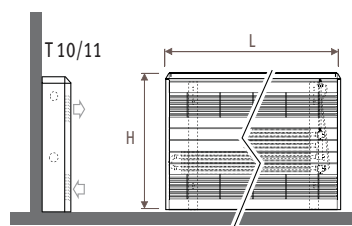

Maxi_Напольная модель FF_с двумя передними решетками

62

Стандартная поставка

- цвет 201, 233 или 001
- теплообменник Low-H₂O тип 10 или Twin тип 11
- настенные кронштейны
- кожух в комплекте, правое подключение (70)
- крепежный комплект
- удлиненный воздушный клапан 1/8"
- заглушка 1/2"

Соединения

1. стандартное подключение: нижний правый край 70, для левого положения добавьте 20
   - для дополнительного верхнего вентиля добавьте к коду /30 (верхний левый) или /60 (верхний правый)
   - для дистанционно управляемого вентиля: добавьте к коду /00
2. Пример: MAXW. 044 063 10.xxx/FF/60