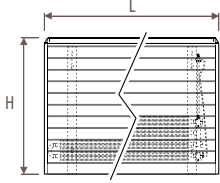

Maxi_Настенная модель WT_с верхней решеткой

Стандартная поставка

- цвет 201, 233 или 001
- теплообменник Low-H₂O тип 20 или Twin тип 21
- настенные кронштейны
- кожух в комплекте, правое подключение (70)
- крепежный комплект
- удлиненный воздушный клапан 1/8"
- заглушка 1/2"

Соединения

1. стандартное подключение: нижний правый край 70, для левого положения добавьте 20
   - для дополнительного верхнего вентиля добавьте к коду /30 (верхний левый) или /60 (верхний правый)
   - для дистанционно управляемого вентиля: добавьте к коду /00
2. Пример: MAXW. 044 063 20.xxx/WT/60