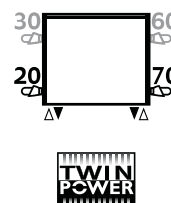

Настенная модель WT_тип 10 / 11

КОД ЗАКАЗА: MAXW.										код	высота	длина	тип	цвет	модель	подкл.		
										044	063	10.	xxx	/WT	/70			
H	ТИП 10	L 063	083	103	123	143	163	183	203	ТИП 11	L 063	083	103	123	143	163	183	203
044	75/65/20	637	840	1042	1244	1447	1649	1851	2054	75/65/20	828	1091	1354	1617	1880	2143	2406	2669
	95/85/20	1017	1341	1664	1986	2311	2633	2956	3280	95/85/20	1344	1771	2197	2624	3051	3478	3905	4331
	ст. цвет €	300,90	328,70	354,50	376,30	422,60	456,50	479,00	502,10	ст. цвет €	364,70	406,40	443,70	474,40	529,40	581,80	613,80	646,40
	другие €	332,10	361,60	389,00	412,40	461,90	497,30	521,40	546,20	другие €	395,90	439,30	478,20	510,50	568,70	622,60	656,20	690,50
059	75/65/20	732	965	1197	1429	1662	1894	2127	2359	75/65/20	935	1231	1528	1825	2121	2418	2715	3011
	95/85/20	1163	1534	1902	2271	2641	3010	3381	3749	95/85/20	1516	1996	2478	2960	3440	3921	4403	4883
	ст. цвет €	331,10	362,00	390,50	415,10	468,30	505,70	531,40	557,00	ст. цвет €	394,80	439,80	479,70	513,20	575,10	630,90	666,30	701,30
	другие €	366,10	399,20	429,80	456,40	513,40	552,90	580,60	608,30	другие €	429,80	477,00	519,00	554,50	620,20	678,10	715,50	752,60
074	75/65/20	805	1060	1316	1572	1827	2083	2338	2594	75/65/20	1025	1350	1675	2000	2325	2651	2976	3301
	95/85/20	1273	1677	2082	2487	2890	3295	3698	4103	95/85/20	1662	2189	2716	3242	3769	4298	4825	5352
	ст. цвет €	360,30	394,10	425,50	453,30	513,60	553,80	582,10	610,30	ст. цвет €	424,00	471,80	514,70	551,40	620,30	679,00	717,00	754,60
	другие €	399,20	435,60	469,40	499,70	564,60	607,30	638,10	668,80	другие €	462,90	513,30	558,60	597,80	671,30	732,50	773,00	813,10