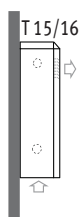

КОД ЗАКАЗА: MAXW.										код	высота	длина	тип	цвет	модель	подкл.				
										044	063	10.	xxx	/WF	/70					
Н	ТИП 10	L	063	083	103	123	143	163	183	203	ТИП 11	L	063	083	103	123	143	163	183	203
044	75/65/20	557	734	911	1088	1265	1442	1619	1795	75/65/20	744	981	1217	1453	1690	1926	2162	2399		
	95/85/20	892	1176	1459	1743	2026	2310	2593	2875	95/85/20	1208	1593	1976	2359	2744	3127	3510	3895		
	ст. цвет €	323,40	351,80	377,00	399,30	446,20	480,30	502,80	525,40	ст. цвет €	387,20	429,50	466,20	497,40	553,00	605,60	637,60	669,70		
	другие €	358,00	388,10	414,90	438,90	489,00	524,70	548,80	573,00	другие €	421,80	465,80	504,10	537,00	595,80	650,00	683,60	717,30		
059	75/65/20	672	885	1098	1311	1524	1738	1951	2164	75/65/20	866	1141	1416	1691	1966	2241	2516	2791		
	95/85/20	1071	1411	1750	2090	2430	2771	3110	3450	95/85/20	1405	1851	2297	2743	3189	3636	4082	4528		
	ст. цвет €	353,70	384,50	412,90	437,70	492,00	529,00	554,70	580,30	ст. цвет €	417,40	462,30	502,10	535,80	598,80	654,20	689,60	724,60		
	другие €	392,20	425,00	455,50	482,40	540,60	579,70	607,40	635,10	другие €	455,90	502,80	544,70	580,50	647,40	704,90	742,30	779,40		
074	75/65/20	758	999	1240	1481	1722	1962	2203	2444	75/65/20	966	1272	1579	1886	2192	2499	2805	3112		
	95/85/20	1203	1585	1967	2350	2732	3113	3495	3878	95/85/20	1567	2063	2561	3059	3555	4053	4549	5047		
	ст. цвет €	382,90	416,90	447,90	475,80	536,90	576,70	605,40	634,00	ст. цвет €	446,60	494,60	537,10	573,90	643,60	701,90	740,30	778,30		
	другие €	425,20	461,70	495,20	525,60	591,40	633,60	664,90	696,10	другие €	488,90	539,40	584,40	623,70	698,10	758,80	799,80	840,40		

Стандартная поставка

- цвет 201, 233 или 001
- теплообменник Low-H₂O тип 15 или Twin тип 16
- настенные кронштейны
- кожух в комплекте, правое подключение (70)
- крепежный комплект
- удлиненный воздушный клапан 1/8"
- заглушка 1/2"

Соединения

1. стандартное подключение: нижний правый край 70, для левого положения добавьте 20
   - для дополнительного верхнего вентиля добавьте к коду /30 (верхний левый) или /60 (верхний правый)
   - для дистанционно управляемого вентиля: добавьте к коду /00
2. Пример: MAXW. 044 063 15.xxx/WF/60