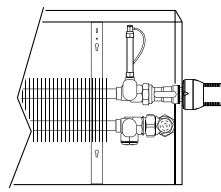

Maxi_Размеры

MAXW_Maxi

LOW
H₂O 30
ГАРАНТИЯ ЛЕТ

Размеры в см

Тип	B	d	h/min*
10-11	13	5.3	10
15-16	18	7.8	12
20-21	23	10.3	15

* Уменьшение размеров может привести к снижению теплоотдачи.

Подсоединения

Узел Jaga Сотар - подсоединение к стене

Узел Jaga Сотар - подсоединение в пол

Вентили, предлагаемые компанией Jaga, полностью скрыты в стандартном корпусе. Подробная информация в разделе: Комплекты соединений и вентили

Вентиль Jaga - подсоединение к стене

Вентиль Jaga - подсоединение в пол

Тип	d	A
10-11	5.3	2.9
15-16	7.8	5.3
20-21	10.3	7.9

Произвольный внутренний размер для дистанционно управляемого вентиля

Без вентиля TRV и без отверстий в боковой панели.