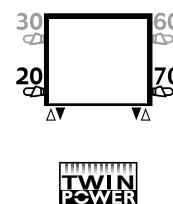

Напольная модель FT_тип 15 / 16

КОД ЗАКАЗА: MAXW. 044 063 15.										код высота длина тип цвет модель подкл.								
										xxx /FT /70								
H	ТИП 15	L 063	083	103	123	143	163	183	203	ТИП 16	L 063	083	103	123	143	163	183	203
044	75/65/20	790	1041	1292	1543	1794	2045	2295	2546	75/65/20	864	1138	1412	1686	1960	2235	2509	2783
	95/85/20	1264	1666	2067	2469	2871	3272	3672	4074	95/85/20	1410	1857	2304	2751	3198	3647	4094	4541
	ст. цвет €	331,90	367,20	398,50	427,20	477,90	522,80	551,50	596,50	ст. цвет €	409,50	464,40	512,80	554,70	618,40	689,90	733,10	805,60
	другие €	365,10	402,10	434,90	465,40	519,00	565,60	595,90	642,50	другие €	442,70	499,30	549,20	592,90	659,50	732,70	777,50	851,60
059	75/65/20	970	1278	1586	1894	2202	2510	2818	3126	75/65/20	1056	1391	1726	2061	2396	2731	3067	3402
	95/85/20	1543	2033	2523	3013	3503	3993	4483	4973	95/85/20	1727	2275	2823	3371	3919	4466	5016	5564
	ст. цвет €	363,10	401,30	435,60	466,90	525,10	572,40	604,30	652,40	ст. цвет €	440,70	498,50	550,00	594,40	665,60	739,60	785,90	861,50
	другие €	400,30	440,60	476,90	510,40	572,20	621,60	655,50	705,70	другие €	477,90	537,80	591,30	637,90	712,70	788,80	837,10	914,80
074	75/65/20	1097	1446	1794	2142	2491	2839	3187	3536	75/65/20	1225	1613	2002	2391	2779	3168	3557	3946
	95/85/20	1735	2287	2837	3387	3939	4489	5040	5592	95/85/20	2007	2643	3281	3918	4554	5192	5829	6467
	ст. цвет €	393,30	434,30	472,10	506,20	571,30	621,80	656,60	707,30	ст. цвет €	470,90	531,40	586,40	633,70	711,80	789,00	838,10	916,40
	другие €	434,40	477,90	518,20	554,90	624,50	677,50	714,80	767,90	другие €	512,00	575,00	632,50	682,40	765,00	844,70	896,30	977,00