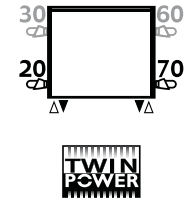

Настенная модель WT_тип 20 / 21

H	ТИП 20	код								ТИП 21	L	063	083	103	123	143	163	183	203	подкл.		
		044	059	074	044	063	063	20.	xxx												/WT	/70
044	75/65/20	1446	1905	2364	2823	3282	3741	4200	4659	75/65/20	1510	1990	2469	2948	3428	3907	4387	4866				
	95/85/20	2301	3031	3761	4491	5221	5952	6682	7412	95/85/20	2485	3274	4062	4851	5640	6429	7218	8006				
	ст. цвет €	351,60	395,90	436,40	471,90	545,90	603,40	640,00	676,00	ст. цвет €	422,70	486,00	543,60	592,40	689,10	773,50	824,70	875,10				
	другие €	385,00	431,10	473,40	511,00	588,10	647,30	685,90	723,60	другие €	456,10	521,20	580,60	631,50	731,30	817,40	870,60	922,70				
059	75/65/20	1633	2152	2670	3188	3707	4225	4744	5262	75/65/20	1796	2366	2936	3506	4076	4646	5216	5786				
	95/85/20	2582	3403	4222	5041	5862	6681	7502	8321	95/85/20	2967	3909	4850	5792	6734	7675	8617	9559				
	ст. цвет €	383,00	429,70	473,20	511,40	593,00	653,60	692,80	732,00	ст. цвет €	454,00	519,90	580,30	631,80	736,20	823,70	877,50	931,10				
	другие €	420,40	469,40	515,10	555,80	641,30	704,30	745,70	787,10	другие €	491,40	559,60	622,20	676,20	784,50	874,40	930,40	986,20				
074	75/65/20	1766	2327	2888	3449	4010	4570	5131	5692	75/65/20	2075	2733	3392	4051	4709	5368	6027	6685				
	95/85/20	2777	3659	4541	5423	6305	7186	8068	8950	95/85/20	3443	4535	5628	6722	7814	8907	10001	11092				
	ст. цвет €	415,00	464,90	510,60	552,50	641,00	704,20	746,20	788,20	ст. цвет €	486,10	555,00	617,80	673,00	784,30	874,30	930,90	987,40				
	другие €	456,60	509,30	557,40	602,40	695,50	761,40	806,10	850,80	другие €	527,70	599,40	664,60	722,90	838,80	931,50	990,80	1050,00