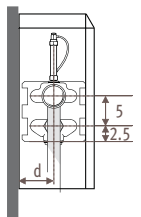

Вентиль Jaga - подсоединение в пол

Тип	d	A
10-11	5.3	2.9
15-16	7.8	5.3
20-21	10.3	7.9

Произвольный внутренний размер для дистанционно управляемого вентиля