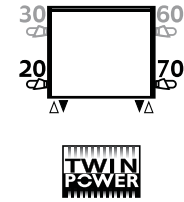

Напольная модель FF_тип 20 / 21

H	ТИП 20	L	код							тип	цвет	модель	подкл.						
			063	083	103	123	143	163	183					203					
КОД ЗАКАЗА: MAXW. 044 063 20.xxx/FF/70																			
			ТИП 21																
			L	063	083	103	123	143	163	183	203								
044	75/65/20		748	986	1223	1460	1698	1935	2173	2410	75/65/20	1053	1387	1721	2055	2389	2724	3058	3392
	95/85/20		1202	1584	1965	2346	2728	3109	3491	3872	95/85/20	1728	2276	2824	3372	3920	4470	5018	5566
	ст. цвет €		384,80	428,70	469,00	503,50	580,00	637,50	673,70	709,50	ст. цвет €	486,80	552,90	613,20	663,50	770,30	857,40	910,80	964,60
	другие €		423,10	468,90	510,90	547,30	627,30	686,50	724,60	762,20	другие €	529,20	597,60	660,00	712,60	823,70	913,10	968,70	1024,80
059	75/65/20		1020	1344	1668	1992	2316	2640	2964	3287	75/65/20	1291	1700	2110	2520	2929	3339	3749	4159
	95/85/20		1629	2146	2664	3181	3698	4216	4733	5249	95/85/20	2127	2801	3476	4152	4826	5501	6177	6852
	ст. цвет €		415,80	462,70	506,10	543,10	627,10	687,30	726,10	765,50	ст. цвет €	518,90	588,10	650,90	703,90	818,30	908,40	964,30	1020,80
	другие €		458,20	507,40	552,90	592,20	680,50	743,00	784,00	825,70	другие €	565,30	637,30	702,80	758,40	878,00	970,70	1029,20	1088,40
074	75/65/20		1209	1592	1976	2360	2743	3127	3511	3894	75/65/20	1291	1700	2110	2520	2929	3339	3749	4159
	95/85/20		1920	2528	3137	3747	4355	4965	5575	6183	95/85/20	2127	2801	3476	4152	4826	5501	6177	6852
	ст. цвет €		447,80	498,00	543,70	583,40	675,00	738,30	779,60	821,60	ст. цвет €	518,90	588,10	650,90	703,90	818,30	908,40	964,30	1020,80
	другие €		494,20	547,20	595,60	637,90	734,70	800,60	844,50	889,20	другие €	565,30	637,30	702,80	758,40	878,00	970,70	1029,20	1088,40