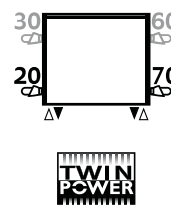

Настенная модель WF_тип 10 / 11

КОД ЗАКАЗА: MAXW.										код	высота	длина	тип	цвет	модель	подкл.				
										044	063	10.	xxx	/WF	/70					
Н	ТИП 10	L	063	083	103	123	143	163	183	203	ТИП 11	L	063	083	103	123	143	163	183	203
044	75/65/20	557	734	911	1088	1265	1442	1619	1795	75/65/20	744	981	1217	1453	1690	1926	2162	2399		
	95/85/20	892	1176	1459	1743	2026	2310	2593	2875	95/85/20	1208	1593	1976	2359	2744	3127	3510	3895		
	ст. цвет €	323,40	351,80	377,00	399,30	446,20	480,30	502,80	525,40	ст. цвет €	387,20	429,50	466,20	497,40	553,00	605,60	637,60	669,70		
	другие €	358,00	388,10	414,90	438,90	489,00	524,70	548,80	573,00	другие €	421,80	465,80	504,10	537,00	595,80	650,00	683,60	717,30		
059	75/65/20	672	885	1098	1311	1524	1738	1951	2164	75/65/20	866	1141	1416	1691	1966	2241	2516	2791		
	95/85/20	1071	1411	1750	2090	2430	2771	3110	3450	95/85/20	1405	1851	2297	2743	3189	3636	4082	4528		
	ст. цвет €	353,70	384,50	412,90	437,70	492,00	529,00	554,70	580,30	ст. цвет €	417,40	462,30	502,10	535,80	598,80	654,20	689,60	724,60		
	другие €	392,20	425,00	455,50	482,40	540,60	579,70	607,40	635,10	другие €	455,90	502,80	544,70	580,50	647,40	704,90	742,30	779,40		
074	75/65/20	758	999	1240	1481	1722	1962	2203	2444	75/65/20	966	1272	1579	1886	2192	2499	2805	3112		
	95/85/20	1203	1585	1967	2350	2732	3113	3495	3878	95/85/20	1567	2063	2561	3059	3555	4053	4549	5047		
	ст. цвет €	382,90	416,90	447,90	475,80	536,90	576,70	605,40	634,00	ст. цвет €	446,60	494,60	537,10	573,90	643,60	701,90	740,30	778,30		
	другие €	425,20	461,70	495,20	525,60	591,40	633,60	664,90	696,10	другие €	488,90	539,40	584,40	623,70	698,10	758,80	799,80	840,40		