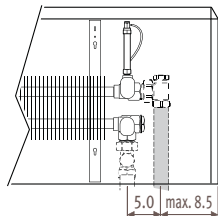

Без вентиля TRV и без отверстий в боковой панели.