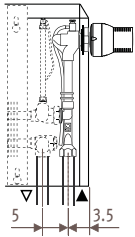

Размеры в см

Тип	B	d	h/min*
10-11	13	5.3	10
15-16	18	7.8	12
20-21	23	10.3	15

* Уменьшение размеров может привести к снижению теплоотдачи.

Подсоединения

Узел Jaga Сотар - подсоединение к стене

Узел Jaga Сотар - подсоединение в пол

Тип	d	A
10-11	5.3	2.9
15-16	7.8	5.3
20-21	10.3	7.9

Произвольный внутренний размер для дистанционно управляемого вентиля

Без вентиля TRV и без отверстий в боковой панели.

Maxi_Варианты

Верхний вентиль

При заказе верхнего вентиля добавьте к коду Maxi /30 (верхний левый) или /60 (верхний правый). Пример: MAXW.044 063 10.xxx/WF/60