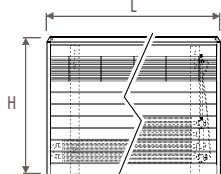

Maxi_Настенная модель WF_с передней решеткой

58

Стандартная поставка

- цвет 201, 233 или 001
- теплообменник Low-H₂O тип 10 или Twin тип 11
- настенные кронштейны
- кожух в комплекте, правое подключение (70)
- крепежный комплект
- удлиненный воздушный клапан 1/8"
- заглушка 1/2"

Соединения

1. стандартное подключение: нижний правый край 70, для левого положения добавьте 20
   - для дополнительного верхнего вентиля добавьте к коду /30 (верхний левый) или /60 (верхний правый)
   - для дистанционно управляемого вентиля: добавьте к коду /00
2. Пример: MAXW. 044 063 10.xxx/WF/60