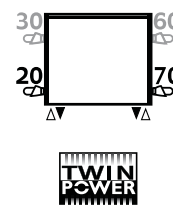

Maxi_Напольная модель FF_с двумя передними решетками

62

Стандартная поставка

- цвет 201, 233 или 001
- теплообменник Low-H₂O тип 10 или Twin тип 11
- настенные кронштейны
- кожух в комплекте, правое подключение (70)
- крепежный комплект
- удлиненный воздушный клапан 1/8"
- заглушка 1/2"

Соединения

1. стандартное подключение: нижний правый край 70, для левого положения добавьте 20
   - для дополнительного верхнего вентиля добавьте к коду /30 (верхний левый) или /60 (верхний правый)
   - для дистанционно управляемого вентиля: добавьте к коду /00
2. Пример: MAXW. 044 063 10.xxx/FF/60

Напольная модель FF_тип 10 / 11