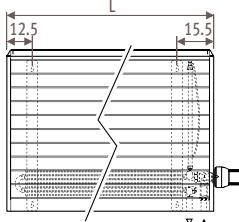

Maxi_Размеры

MAXW_Maxi

LOW
H₂O 30
ГАРАНТИЯ ЛЕТ

WT - Wall Top grille
настенный,
решетка сверху

WF - Wall Front grille
настенный,
фронтальная решетка

FT - Floor Top grille
напольный,
решетка сверху

FF - Floor Front grille
напольный,
фронтальная решетка