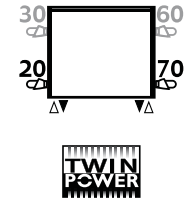

Настенная модель WF_тип 20 / 21

H	ТИП 20	код								ТИП 21	подкл.							
		L 063	083	103	123	143	163	183	203		L 063	083	103	123	143	163	183	203
КОД ЗАКАЗА: MAXW. 044 063 20.xxx/WF/70																		
044	75/65/20	1111	1464	1817	2170	2523	2875	3228	3581	75/65/20	1143	1506	1869	2232	2595	2958	3321	3684
	95/85/20	1774	2338	2901	3465	4029	4591	5155	5718	95/85/20	1876	2471	3067	3663	4258	4854	5450	6045
	ст. цвет €	378,70	423,40	464,60	499,00	577,40	635,20	672,10	708,90	ст. цвет €	449,80	513,50	571,80	619,50	720,60	805,30	856,80	908,00
	другие €	416,00	462,70	505,90	542,10	624,20	683,90	722,80	761,40	другие €	487,10	552,80	613,10	662,60	767,40	854,00	907,50	960,50
059	75/65/20	1300	1713	2126	2539	2952	3364	3777	4190	75/65/20	1401	1846	2291	2736	3181	3626	4070	4515
	95/85/20	2064	2720	3376	4031	4687	5341	5997	6653	95/85/20	2308	3041	3775	4508	5241	5974	6706	7439
	ст. цвет €	410,10	457,40	501,40	539,20	624,40	685,20	724,60	764,70	ст. цвет €	481,10	547,60	608,50	659,60	767,60	855,30	909,30	963,80
	другие €	451,60	501,30	547,60	587,80	677,40	740,50	782,30	824,80	другие €	522,60	591,50	654,70	708,20	820,60	910,60	967,00	1023,90
074	75/65/20	1461	1925	2389	2853	3317	3781	4245	4708	75/65/20	1648	2171	2694	3217	3740	4263	4786	5310
	95/85/20	2306	3038	3770	4502	5235	5967	6699	7430	95/85/20	2726	3591	4457	5322	6187	7052	7917	8784
	ст. цвет €	442,00	492,20	538,90	580,00	672,40	736,00	778,70	820,60	ст. цвет €	513,10	582,30	646,10	700,50	815,70	906,10	963,40	1019,80
	другие €	487,70	540,60	590,10	634,00	731,60	798,00	843,40	888,10	другие €	558,80	630,70	697,30	754,50	874,90	968,10	1028,10	1087,30

59

Maxi