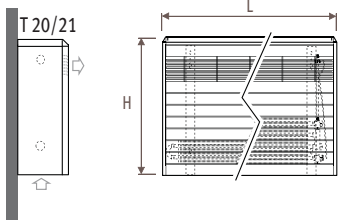

Maxi_Настенная модель WF_с передней решеткой

Стандартная поставка

- цвет 201, 233 или 001
- теплообменник Low-H₂O тип 20 или Twin тип 21
- настенные кронштейны
- кожух в комплекте, правое подключение (70)
- крепежный комплект
- удлиненный воздушный клапан 1/8"
- заглушка 1/2"

Соединения

1. стандартное подключение: нижний правый край 70, для левого положения добавьте 20
   - для дополнительного верхнего вентиля добавьте к коду /30 (верхний левый) или /60 (верхний правый)
   - для дистанционно управляемого вентиля: добавьте к коду /00
2. Пример: MAXW. 044 063 20.xxx/WF/60