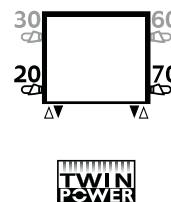

Настенная модель WT_тип 15 / 16

КОД ЗАКАЗА: MAXW.										код	высота	длина	тип	цвет	модель	подкл.		
										044	063	15.	xxx	/WT	/70			
H	ТИП 15	L 063	083	103	123	143	163	183	203	ТИП 16	L 063	083	103	123	143	163	183	203
044	75/65/20	1034	1362	1690	2018	2346	2674	3003	3331	75/65/20	1121	1477	1833	2189	2545	2901	3257	3613
	95/85/20	1645	2167	2689	3211	3732	4254	4778	5299	95/85/20	1833	2416	2998	3580	4162	4744	5327	5909
	ст. цвет €	325,90	361,50	394,40	423,40	475,40	520,40	549,90	595,70	ст. цвет €	403,50	458,70	508,70	550,90	615,90	687,50	731,50	804,80
	другие €	358,20	395,50	430,20	461,00	516,10	562,80	594,00	641,60	другие €	435,80	492,70	544,50	588,50	656,60	729,90	775,60	850,70
059	75/65/20	1169	1541	1912	2283	2655	3026	3397	3768	75/65/20	1300	1713	2126	2539	2952	3364	3777	4190
	95/85/20	1849	2437	3024	3610	4198	4785	5372	5959	95/85/20	2130	2807	3484	4161	4838	5513	6190	6866
	ст. цвет €	356,80	396,00	431,10	462,80	522,50	570,60	603,20	651,50	ст. цвет €	434,40	493,20	545,50	590,30	663,00	737,80	784,80	860,60
	другие €	393,10	434,50	471,70	505,60	569,20	619,50	654,30	704,70	другие €	470,70	531,70	586,10	633,10	709,70	786,70	835,90	913,80
074	75/65/20	1266	1668	2070	2472	2874	3276	3678	4080	75/65/20	1466	1932	2397	2862	3328	3793	4259	4724
	95/85/20	1991	2623	3255	3887	4519	5151	5783	6415	95/85/20	2407	3172	3936	4700	5465	6228	6994	7757
	ст. цвет €	387,60	429,00	467,20	502,30	568,70	619,70	655,00	706,60	ст. цвет €	465,20	526,10	581,50	629,80	709,20	786,90	836,50	915,70
	другие €	427,80	471,80	512,60	550,50	621,40	675,00	712,90	767,10	другие €	505,40	568,90	626,90	678,00	761,90	842,20	894,40	976,20