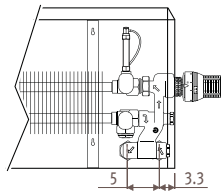

Maxi_Размеры

MAXW_Maxi

LOW
H₂O 30
ГАРАНТИЯ ЛЕТ

WT - Wall Top grille
настенный,
решетка сверху

WF - Wall Front grille
настенный,
фронтальная решетка

FT - Floor Top grille
напольный,
решетка сверху

FF - Floor Front grille
напольный,
фронтальная решетка

Размеры в см

Тип	B	d	h/min*
10-11	13	5.3	10
15-16	18	7.8	12
20-21	23	10.3	15

* Уменьшение размеров может привести к снижению теплоотдачи.

Подсоединения

Узел Jaga Сотар - подсоединение к стене

Узел Jaga Сотар - подсоединение в пол