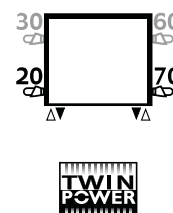

Напольная модель FF_тип 15 / 16

КОД ЗАКАЗА: MAXW.										код	высота	длина	тип	цвет	модель	подкл.				
										044	063	15.	xxx	/FF	/70					
H	ТИП 15	L	063	083	103	123	143	163	183	203	ТИП 16	L	063	083	103	123	143	163	183	203
044	75/65/20		585	771	957	1143	1329	1514	1700	1886	75/65/20		873	1150	1427	1704	1981	2258	2535	2812
	95/85/20		940	1239	1537	1836	2135	2432	2731	3030	95/85/20		1425	1878	2330	2782	3234	3687	4139	4591
	ст. цвет €		356,80	391,90	424,10	452,40	505,20	550,40	579,30	624,70	ст. цвет €		465,60	523,40	575,30	619,30	692,80	767,30	813,80	889,70
	другие €		393,70	430,50	464,30	494,30	550,40	597,20	627,90	675,00	другие €		506,50	566,40	620,40	666,50	744,00	820,60	869,30	947,30
059	75/65/20		801	1056	1310	1564	1819	2073	2327	2582	75/65/20		873	1150	1427	1704	1981	2258	2535	2812
	95/85/20		1280	1687	2093	2498	2906	3311	3717	4124	95/85/20		1425	1878	2330	2782	3234	3687	4139	4591
	ст. цвет €		388,00	426,20	460,90	491,80	552,30	600,10	632,20	680,60	ст. цвет €		465,60	523,40	575,30	619,30	692,80	767,30	813,80	889,70
	другие €		428,90	469,20	506,00	539,00	603,50	653,40	687,70	738,20	другие €		506,50	566,40	620,40	666,50	744,00	820,60	869,30	947,30
074	75/65/20		951	1252	1554	1856	2157	2459	2761	3063	75/65/20		1044	1376	1707	2038	2370	2701	3033	3364
	95/85/20		1510	1988	2467	2947	3425	3904	4384	4863	95/85/20		1709	2252	2794	3335	3879	4420	4964	5505
	ст. цвет €		418,70	459,60	497,40	531,10	598,70	649,20	684,00	735,20	ст. цвет €		496,30	556,70	611,70	658,60	739,20	816,40	865,50	944,30
	другие €		463,60	507,00	547,30	583,60	656,00	709,00	746,30	800,10	другие €		541,20	604,10	661,60	711,10	796,50	876,20	927,80	1009,20