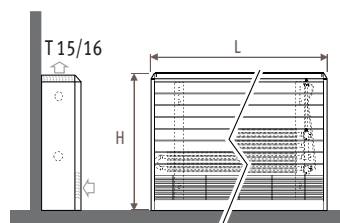

Напольная модель FT_тип 10 / 11

КОД ЗАКАЗА: MAXW. 044 063 10.										код высота длина тип цвет модель подкл.								
										xxx /FT /70								
H	ТИП 10	L 063	083	103	123	143	163	183	203	ТИП 11	L 063	083	103	123	143	163	183	203
044	75/65/20	511	673	835	997	1159	1321	1484	1646	75/65/20	696	917	1138	1359	1580	1801	2022	2243
	95/85/20	820	1079	1339	1599	1859	2119	2380	2640	95/85/20	1130	1489	1847	2206	2565	2924	3283	3641
	ст. цвет €	306,60	334,20	359,10	380,40	425,20	458,90	480,60	502,80	ст. цвет €	370,40	411,90	448,30	478,50	532,00	584,20	615,40	647,10
	другие €	338,70	367,90	394,30	417,10	464,80	500,00	523,20	547,00	другие €	402,50	445,60	483,50	515,20	571,60	625,30	658,00	691,30
059	75/65/20	637	840	1042	1244	1447	1649	1851	2054	75/65/20	828	1091	1354	1617	1880	2143	2406	2669
	95/85/20	1017	1341	1664	1986	2311	2633	2956	3280	95/85/20	1344	1771	2197	2624	3051	3478	3905	4331
	ст. цвет €	336,80	367,30	394,90	419,00	471,00	507,60	532,40	557,80	ст. цвет €	400,50	445,10	484,10	517,10	577,80	632,80	667,30	702,10
	другие €	372,70	405,30	434,80	460,80	516,40	555,00	581,80	609,20	другие €	436,40	483,10	524,00	558,90	623,20	680,20	716,70	753,50
074	75/65/20	732	965	1197	1429	1662	1894	2127	2359	75/65/20	935	1231	1528	1825	2121	2418	2715	3011
	95/85/20	1163	1534	1902	2271	2641	3010	3381	3749	95/85/20	1516	1996	2478	2960	3440	3921	4403	4883
	ст. цвет €	366,20	399,70	429,90	457,00	516,00	555,40	583,10	611,00	ст. цвет €	429,90	477,40	519,10	555,10	622,70	680,60	718,00	755,30
	другие €	406,00	442,00	474,50	504,00	567,30	609,20	639,30	669,60	другие €	469,70	519,70	563,70	602,10	674,00	734,40	774,20	813,90