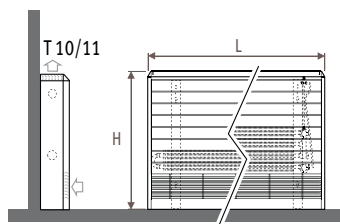

Maxi_Напольная модель FT_с верхней и передней решеткой

60

Стандартная поставка

- цвет 201, 233 или 001
- теплообменник Low-H₂O тип 10 или Twin тип 11
- настенные кронштейны
- кожух в комплекте, правое подключение (70)
- крепежный комплект
- удлиненный воздушный клапан 1/8"
- заглушка 1/2"

Соединения

1. стандартное подключение: нижний правый край 70, для левого положения добавьте 20
   - для дополнительного верхнего вентиля добавьте к коду /30 (верхний левый) или /60 (верхний правый)
   - для дистанционно управляемого вентиля: добавьте к коду /00
2. Пример: MAXW. 044 063 10.xxx/FT/60