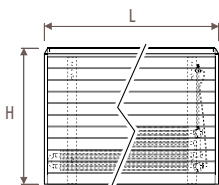

Maxi_Настенная модель WT_с верхней решеткой

Стандартная поставка

- цвет 201, 233 или 001
- теплообменник Low-H₂O тип 10 или Twin тип 11
- настенные кронштейны
- кожух в комплекте, правое подключение (70)
- крепежный комплект
- удлиненный воздушный клапан 1/8"
- заглушка 1/2"

Соединения

1. стандартное подключение: нижний правый край 70, для левого положения добавьте 20
   - для дополнительного верхнего вентиля добавьте к коду /30 (верхний левый) или /60 (верхний правый)
   - для дистанционно управляемого вентиля: добавьте к коду /00
2. Пример: MAXW. 044 063 10.xxx/WT/60