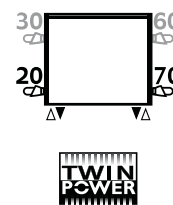

Напольная модель FT_тип 10 / 11

КОД ЗАКАЗА: MAXW. 044 063 10.										код высота длина тип цвет модель подкл.								
										xxx /FT /70								
H	ТИП 10	L 063	083	103	123	143	163	183	203	ТИП 11	L 063	083	103	123	143	163	183	203
044	75/65/20	511	673	835	997	1159	1321	1484	1646	75/65/20	696	917	1138	1359	1580	1801	2022	2243
	95/85/20	820	1079	1339	1599	1859	2119	2380	2640	95/85/20	1130	1489	1847	2206	2565	2924	3283	3641
	ст. цвет €	306,60	334,20	359,10	380,40	425,20	458,90	480,60	502,80	ст. цвет €	370,40	411,90	448,30	478,50	532,00	584,20	615,40	647,10
	другие €	338,70	367,90	394,30	417,10	464,80	500,00	523,20	547,00	другие €	402,50	445,60	483,50	515,20	571,60	625,30	658,00	691,30
059	75/65/20	637	840	1042	1244	1447	1649	1851	2054	75/65/20	828	1091	1354	1617	1880	2143	2406	2669
	95/85/20	1017	1341	1664	1986	2311	2633	2956	3280	95/85/20	1344	1771	2197	2624	3051	3478	3905	4331
	ст. цвет €	336,80	367,30	394,90	419,00	471,00	507,60	532,40	557,80	ст. цвет €	400,50	445,10	484,10	517,10	577,80	632,80	667,30	702,10
	другие €	372,70	405,30	434,80	460,80	516,40	555,00	581,80	609,20	другие €	436,40	483,10	524,00	558,90	623,20	680,20	716,70	753,50
074	75/65/20	732	965	1197	1429	1662	1894	2127	2359	75/65/20	935	1231	1528	1825	2121	2418	2715	3011
	95/85/20	1163	1534	1902	2271	2641	3010	3381	3749	95/85/20	1516	1996	2478	2960	3440	3921	4403	4883
	ст. цвет €	366,20	399,70	429,90	457,00	516,00	555,40	583,10	611,00	ст. цвет €	429,90	477,40	519,10	555,10	622,70	680,60	718,00	755,30
	другие €	406,00	442,00	474,50	504,00	567,30	609,20	639,30	669,60	другие €	469,70	519,70	563,70	602,10	674,00	734,40	774,20	813,90