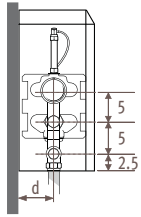

Размеры в см

Тип	B	d	h/min*
10-11	13	5.3	10
15-16	18	7.8	12
20-21	23	10.3	15

* Уменьшение размеров может привести к снижению теплоотдачи.

Подсоединения

Узел Jaga Сотар - подсоединение к стене

Узел Jaga Сотар - подсоединение в пол