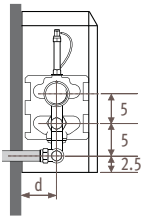

Maxi_Размеры

MAXW_Maxi

LOW
H₂O 30
ГАРАНТИЯ ЛЕТ

WT - Wall Top grille
настенный,
решетка сверху

WF - Wall Front grille
настенный,
фронтальная решетка

FT - Floor Top grille
напольный,
решетка сверху

FF - Floor Front grille
напольный,
фронтальная решетка

Размеры в см

Тип	B	d	h/min*
10-11	13	5.3	10
15-16	18	7.8	12
20-21	23	10.3	15

* Уменьшение размеров может привести к снижению теплоотдачи.

Подсоединения

Узел Jaga Сотар - подсоединение к стене

Узел Jaga Сотар - подсоединение в пол