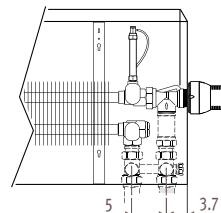

Вентиль Jaga - подсоединение в пол

Тип	d	A
10-11	5.3	2.9
15-16	7.8	5.3
20-21	10.3	7.9

Произвольный внутренний размер для дистанционно управляемого вентиля