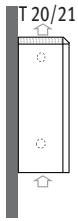

Maxi_Настенная модель WT_с верхней решеткой