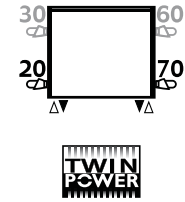

Напольная модель FT_тип 20 / 21

H	ТИП 20	L	код							тип	цвет	модель	подкл.						
			063	083	103	123	143	163	183					203					
КОД ЗАКАЗА: MAXW. 044 063 20.xxx/FT/70																			
			ТИП 21																
			L	063	083	103	123	143	163	183	203								
044	75/65/20		1073	1413	1754	2095	2435	2776	3116	3457	75/65/20	1099	1447	1796	2145	2493	2842	3191	3540
	95/85/20		1717	2261	2807	3352	3896	4442	4986	5531	95/85/20	1800	2370	2942	3514	4084	4656	5228	5799
	ст. цвет €		358,00	401,60	440,70	475,40	548,70	605,60	641,20	676,80	ст. цвет €	429,10	491,70	547,90	595,90	691,90	775,70	825,90	875,90
	другие €		392,30	437,60	478,30	515,00	591,30	650,00	687,30	724,50	другие €	463,40	527,70	585,50	635,50	734,50	820,10	872,00	923,60
059	75/65/20		1314	1731	2148	2565	2982	3399	3816	4233	75/65/20	1377	1814	2251	2688	3125	3562	3999	4436
	95/85/20		2091	2754	3417	4081	4744	5408	6071	6734	95/85/20	2266	2985	3704	4423	5142	5861	6580	7299
	ст. цвет €		389,10	435,20	477,70	515,90	596,20	655,50	693,60	732,60	ст. цвет €	460,10	525,40	584,80	636,30	739,40	825,60	878,30	931,70
	другие €		427,40	475,70	520,30	561,00	645,00	706,40	746,60	787,90	другие €	498,40	565,90	627,40	681,40	788,20	876,50	931,30	987,00
074	75/65/20		1484	1956	2427	2898	3370	3841	4312	4783	75/65/20	1637	2156	2676	3196	3715	4235	4754	5274
	95/85/20		2347	3093	3838	4583	5329	6074	6819	7564	95/85/20	2704	3562	4421	5280	6137	6996	7854	8713
	ст. цвет €		420,60	470,00	515,50	555,90	643,80	706,60	747,80	789,10	ст. цвет €	491,70	560,10	622,70	676,40	787,10	876,70	932,50	988,30
	другие €		463,00	515,10	563,10	606,30	698,70	764,20	807,90	851,80	другие €	534,10	605,20	670,30	726,80	842,00	934,30	992,60	1051,00