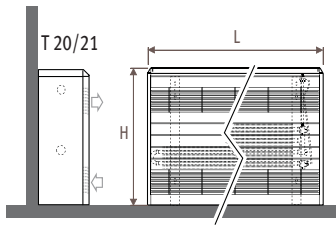

Maxi_Напольная модель FF_с двумя передними решетками

Стандартная поставка

- цвет 201, 233 или 001
- теплообменник Low-H₂O тип 20 или Twin тип 21
- настенные кронштейны
- кожух в комплекте, правое подключение (70)
- крепежный комплект
- удлиненный воздушный клапан 1/8"
- заглушка 1/2"

Соединения

1. стандартное подключение: нижний правый край 70, для левого положения добавьте 20
   - для дополнительного верхнего вентиля добавьте к коду /30 (верхний левый) или /60 (верхний правый)
   - для дистанционно управляемого вентиля: добавьте к коду /00
2. Пример: MAXW. 044 063 20.xxx/FF/60