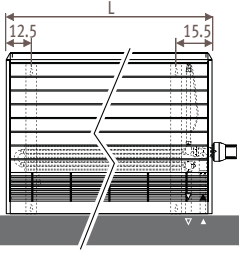

Maxi_Размеры

MAXW_Maxi

LOW
H₂O 30
ГАРАНТИЯ ЛЕТ

WT - Wall Top grille
настенный,
решетка сверху

WF - Wall Front grille
настенный,
фронтальная решетка

FT - Floor Top grille
напольный,
решетка сверху

FF - Floor Front grille
напольный,
фронтальная решетка

Размеры в см

Тип	B	d	h/min*
10-11	13	5.3	10
15-16	18	7.8	12
20-21	23	10.3	15

* Уменьшение размеров может привести к снижению теплоотдачи.

Подсоединения

Узел Jaga Сотар - подсоединение к стене

Узел Jaga Сотар - подсоединение в пол