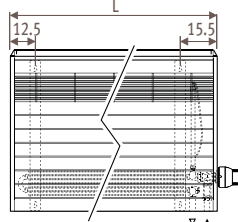

Maxi_Размеры

MAXW_Maxi

LOW
H₂O 30
ГАРАНТИЯ ЛЕТ

WT - Wall Top grille
настенный,
решетка сверху

WF - Wall Front grille
настенный,
фронтальная решетка

FT - Floor Top grille
напольный,
решетка сверху

FF - Floor Front grille
напольный,
фронтальная решетка

Размеры в см

Тип	B	d	h/min*
10-11	13	5.3	10
15-16	18	7.8	12
20-21	23	10.3	15

* Уменьшение размеров может привести к снижению теплоотдачи.

Подсоединения

Узел Jaga Сотар - подсоединение к стене

Узел Jaga Сотар - подсоединение в пол