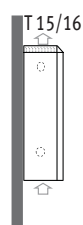

КОД ЗАКАЗА: MAXW.										код	высота	длина	тип	цвет	модель	подкл.		
										044	063	10.	xxx	/WT	/70			
H	ТИП 10	L 063	083	103	123	143	163	183	203	ТИП 11	L 063	083	103	123	143	163	183	203
044	75/65/20	637	840	1042	1244	1447	1649	1851	2054	75/65/20	828	1091	1354	1617	1880	2143	2406	2669
	95/85/20	1017	1341	1664	1986	2311	2633	2956	3280	95/85/20	1344	1771	2197	2624	3051	3478	3905	4331
	ст. цвет €	300,90	328,70	354,50	376,30	422,60	456,50	479,00	502,10	ст. цвет €	364,70	406,40	443,70	474,40	529,40	581,80	613,80	646,40
	другие €	332,10	361,60	389,00	412,40	461,90	497,30	521,40	546,20	другие €	395,90	439,30	478,20	510,50	568,70	622,60	656,20	690,50
059	75/65/20	732	965	1197	1429	1662	1894	2127	2359	75/65/20	935	1231	1528	1825	2121	2418	2715	3011
	95/85/20	1163	1534	1902	2271	2641	3010	3381	3749	95/85/20	1516	1996	2478	2960	3440	3921	4403	4883
	ст. цвет €	331,10	362,00	390,50	415,10	468,30	505,70	531,40	557,00	ст. цвет €	394,80	439,80	479,70	513,20	575,10	630,90	666,30	701,30
	другие €	366,10	399,20	429,80	456,40	513,40	552,90	580,60	608,30	другие €	429,80	477,00	519,00	554,50	620,20	678,10	715,50	752,60
074	75/65/20	805	1060	1316	1572	1827	2083	2338	2594	75/65/20	1025	1350	1675	2000	2325	2651	2976	3301
	95/85/20	1273	1677	2082	2487	2890	3295	3698	4103	95/85/20	1662	2189	2716	3242	3769	4298	4825	5352
	ст. цвет €	360,30	394,10	425,50	453,30	513,60	553,80	582,10	610,30	ст. цвет €	424,00	471,80	514,70	551,40	620,30	679,00	717,00	754,60
	другие €	399,20	435,60	469,40	499,70	564,60	607,30	638,10	668,80	другие €	462,90	513,30	558,60	597,80	671,30	732,50	773,00	813,10

Стандартная поставка

- цвет 201, 233 или 001
- теплообменник Low-H₂O тип 15 или Twin тип 16
- настенные кронштейны
- кожух в комплекте, правое подключение (70)
- крепежный комплект
- удлиненный воздушный клапан 1/8"
- заглушка 1/2"

Соединения

1. стандартное подключение: нижний правый край 70, для левого положения добавьте 20
   - для дополнительного верхнего вентиля добавьте к коду /30 (верхний левый) или /60 (верхний правый)
   - для дистанционно управляемого вентиля: добавьте к коду /00
2. Пример: MAXW. 044 063 15.xxx/WT/60