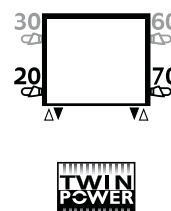

Настенная модель WF_тип 15 / 16

КОД ЗАКАЗА: MAXW.										код	высота	длина	тип	цвет	модель	подкл.				
										044	063	15.	xxx	/WF	/70					
Н	ТИП 15	L	063	083	103	123	143	163	183	203	ТИП 16	L	063	083	103	123	143	163	183	203
044	75/65/20	834	1098	1363	1628	1892	2157	2422	2686	75/65/20	907	1195	1483	1771	2059	2347	2635	2923		
	95/85/20	1332	1754	2177	2601	3022	3446	3869	4291	95/85/20	1481	1951	2421	2892	3362	3832	4302	4772		
	ст. цвет €	350,80	386,60	419,70	448,10	502,40	548,10	577,70	624,10	ст. цвет €	428,40	483,80	534,00	575,60	642,90	715,20	759,30	833,20		
	другие €	386,80	424,40	459,30	489,40	547,20	594,60	626,00	674,20	другие €	464,40	521,60	573,60	616,90	687,70	761,70	807,60	883,30		
059	75/65/20	990	1304	1618	1932	2246	2561	2875	3189	75/65/20	1084	1429	1773	2117	2462	2806	3150	3494		
	95/85/20	1572	2070	2569	3068	3566	4066	4565	5063	95/85/20	1774	2339	2902	3465	4029	4592	5155	5718		
	ст. цвет €	382,10	420,90	456,40	488,10	549,60	598,10	630,60	679,80	ст. цвет €	459,70	518,10	570,80	615,60	690,10	765,30	812,20	888,90		
	другие €	422,10	463,10	500,80	534,70	600,40	651,10	685,80	737,30	другие €	499,70	560,30	615,20	662,20	740,90	818,30	867,40	946,40		
074	75/65/20	1100	1450	1799	2148	2498	2847	3196	3546	75/65/20	1244	1639	2034	2429	2824	3219	3614	4009		
	95/85/20	1737	2289	2840	3391	3944	4495	5045	5598	95/85/20	2040	2688	3335	3983	4631	5279	5926	6574		
	ст. цвет €	412,50	454,30	492,90	527,10	596,10	647,40	682,90	734,70	ст. цвет €	490,10	551,40	607,20	654,60	736,60	814,60	864,40	943,80		
	другие €	456,40	500,90	542,10	579,00	652,90	706,90	745,10	799,40	другие €	534,00	598,00	656,40	706,50	793,40	874,10	926,60	1008,50