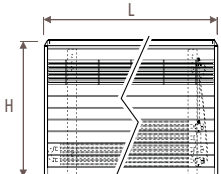

Настенная модель WF_тип 10 / 11

КОД ЗАКАЗА: MAXW.										код	высота	длина	тип	цвет	модель	подкл.				
										044	063	10.	xxx	/WF	/70					
Н	ТИП 10	L	063	083	103	123	143	163	183	203	ТИП 11	L	063	083	103	123	143	163	183	203
044	75/65/20	557	734	911	1088	1265	1442	1619	1795	75/65/20	744	981	1217	1453	1690	1926	2162	2399		
	95/85/20	892	1176	1459	1743	2026	2310	2593	2875	95/85/20	1208	1593	1976	2359	2744	3127	3510	3895		
	ст. цвет €	323,40	351,80	377,00	399,30	446,20	480,30	502,80	525,40	ст. цвет €	387,20	429,50	466,20	497,40	553,00	605,60	637,60	669,70		
	другие €	358,00	388,10	414,90	438,90	489,00	524,70	548,80	573,00	другие €	421,80	465,80	504,10	537,00	595,80	650,00	683,60	717,30		
059	75/65/20	672	885	1098	1311	1524	1738	1951	2164	75/65/20	866	1141	1416	1691	1966	2241	2516	2791		
	95/85/20	1071	1411	1750	2090	2430	2771	3110	3450	95/85/20	1405	1851	2297	2743	3189	3636	4082	4528		
	ст. цвет €	353,70	384,50	412,90	437,70	492,00	529,00	554,70	580,30	ст. цвет €	417,40	462,30	502,10	535,80	598,80	654,20	689,60	724,60		
	другие €	392,20	425,00	455,50	482,40	540,60	579,70	607,40	635,10	другие €	455,90	502,80	544,70	580,50	647,40	704,90	742,30	779,40		
074	75/65/20	758	999	1240	1481	1722	1962	2203	2444	75/65/20	966	1272	1579	1886	2192	2499	2805	3112		
	95/85/20	1203	1585	1967	2350	2732	3113	3495	3878	95/85/20	1567	2063	2561	3059	3555	4053	4549	5047		
	ст. цвет €	382,90	416,90	447,90	475,80	536,90	576,70	605,40	634,00	ст. цвет €	446,60	494,60	537,10	573,90	643,60	701,90	740,30	778,30		
	другие €	425,20	461,70	495,20	525,60	591,40	633,60	664,90	696,10	другие €	488,90	539,40	584,40	623,70	698,10	758,80	799,80	840,40		