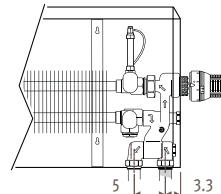

Размеры в см

Тип	B	d	h/min*
10-11	13	5.3	10
15-16	18	7.8	12
20-21	23	10.3	15

* Уменьшение размеров может привести к снижению теплоотдачи.

Подсоединения

Узел Jaga Сотар - подсоединение к стене

Узел Jaga Сотар - подсоединение в пол