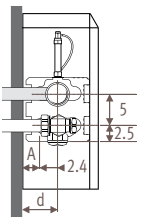

Maxi_Размеры

MAXW_Maxi

LOW
H₂O 30
ГАРАНТИЯ ЛЕТ

Размеры в см

Тип	B	d	h/min*
10-11	13	5.3	10
15-16	18	7.8	12
20-21	23	10.3	15

* Уменьшение размеров может привести к снижению теплоотдачи.

Подсоединения

Узел Jaga Сотар - подсоединение к стене

Узел Jaga Сотар - подсоединение в пол

Вентили, предлагаемые компанией Jaga, полностью скрыты в стандартном корпусе. Подробная информация в разделе: Комплекты соединений и вентили

Вентиль Jaga - подсоединение к стене

Вентиль Jaga - подсоединение в пол

Тип	d	A
10-11	5.3	2.9
15-16	7.8	5.3
20-21	10.3	7.9

Произвольный внутренний размер для дистанционно управляемого вентиля

Без вентиля TRV и без отверстий в боковой панели.