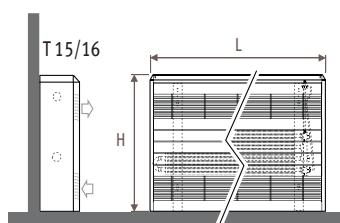

КОД ЗАКАЗА: MAXW.										код	высота	длина	тип	цвет	модель	подкл.				
										044	063	10.	xxx	/FF	/70					
H	ТИП 10	L	063	083	103	123	143	163	183	203	ТИП 11	L	063	083	103	123	143	163	183	203
044	75/65/20		401	528	655	782	909	1037	1164	1291	75/65/20		744	981	1217	1453	1690	1926	2162	2399
	95/85/20		645	850	1054	1258	1463	1669	1873	2078	95/85/20		1208	1593	1976	2359	2744	3127	3510	3895
	ст. цвет €		329,50	357,10	381,50	403,00	448,50	482,10	503,90	526,10	ст. цвет €		423,50	467,60	506,80	540,00	601,50	656,50	690,60	725,40
	другие €		365,10	394,20	420,10	443,20	491,60	526,80	550,00	573,80	другие €		462,90	508,90	550,00	585,30	650,50	707,50	743,50	780,30
059	75/65/20		557	734	911	1088	1265	1442	1619	1795	75/65/20		744	981	1217	1453	1690	1926	2162	2399
	95/85/20		892	1176	1459	1743	2026	2310	2593	2875	95/85/20		1208	1593	1976	2359	2744	3127	3510	3895
	ст. цвет €		359,80	389,80	417,60	441,90	494,70	531,30	555,70	581,10	ст. цвет €		423,50	467,60	506,80	540,00	601,50	656,50	690,60	725,40
	другие €		399,20	431,10	460,80	487,20	543,70	582,30	608,60	636,00	другие €		462,90	508,90	550,00	585,30	650,50	707,50	743,50	780,30
074	75/65/20		672	885	1098	1311	1524	1738	1951	2164	75/65/20		866	1141	1416	1691	1966	2241	2516	2791
	95/85/20		1071	1411	1750	2090	2430	2771	3110	3450	95/85/20		1405	1851	2297	2743	3189	3636	4082	4528
	ст. цвет €		389,10	422,20	452,50	479,60	539,70	579,10	606,80	634,80	ст. цвет €		452,80	499,90	541,70	577,70	646,40	704,30	741,70	779,10
	другие €		432,30	467,90	500,50	530,00	594,60	636,40	666,60	697,00	другие €		496,00	545,60	589,70	628,10	701,30	761,60	801,50	841,30

Стандартная поставка

- цвет 201, 233 или 001
- теплообменник Low-H₂O тип 15 или Twin тип 16
- настенные кронштейны
- кожух в комплекте, правое подключение (70)
- крепежный комплект
- удлиненный воздушный клапан 1/8"
- заглушка 1/2"

Соединения

1. стандартное подключение: нижний правый край 70, для левого положения добавьте 20
   - для дополнительного верхнего вентиля добавьте к коду /30 (верхний левый) или /60 (верхний правый)
   - для дистанционно управляемого вентиля: добавьте к коду /00
2. Пример: MAXW. 044 063 15.xxx/FF/60