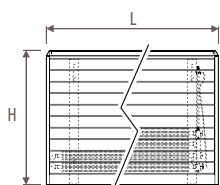

КОД ЗАКАЗА: MAXW.										код	высота	длина	тип	цвет	модель	подкл.		
										044	063	10.	xxx	/WT	/70			
H	ТИП 10	L 063	083	103	123	143	163	183	203	ТИП 11	L 063	083	103	123	143	163	183	203
044	75/65/20	637	840	1042	1244	1447	1649	1851	2054	75/65/20	828	1091	1354	1617	1880	2143	2406	2669
	95/85/20	1017	1341	1664	1986	2311	2633	2956	3280	95/85/20	1344	1771	2197	2624	3051	3478	3905	4331
	ст. цвет €	300,90	328,70	354,50	376,30	422,60	456,50	479,00	502,10	ст. цвет €	364,70	406,40	443,70	474,40	529,40	581,80	613,80	646,40
	другие €	332,10	361,60	389,00	412,40	461,90	497,30	521,40	546,20	другие €	395,90	439,30	478,20	510,50	568,70	622,60	656,20	690,50
059	75/65/20	732	965	1197	1429	1662	1894	2127	2359	75/65/20	935	1231	1528	1825	2121	2418	2715	3011
	95/85/20	1163	1534	1902	2271	2641	3010	3381	3749	95/85/20	1516	1996	2478	2960	3440	3921	4403	4883
	ст. цвет €	331,10	362,00	390,50	415,10	468,30	505,70	531,40	557,00	ст. цвет €	394,80	439,80	479,70	513,20	575,10	630,90	666,30	701,30
	другие €	366,10	399,20	429,80	456,40	513,40	552,90	580,60	608,30	другие €	429,80	477,00	519,00	554,50	620,20	678,10	715,50	752,60
074	75/65/20	805	1060	1316	1572	1827	2083	2338	2594	75/65/20	1025	1350	1675	2000	2325	2651	2976	3301
	95/85/20	1273	1677	2082	2487	2890	3295	3698	4103	95/85/20	1662	2189	2716	3242	3769	4298	4825	5352
	ст. цвет €	360,30	394,10	425,50	453,30	513,60	553,80	582,10	610,30	ст. цвет €	424,00	471,80	514,70	551,40	620,30	679,00	717,00	754,60
	другие €	399,20	435,60	469,40	499,70	564,60	607,30	638,10	668,80	другие €	462,90	513,30	558,60	597,80	671,30	732,50	773,00	813,10

Стандартная поставка

- цвет 201, 233 или 001
- теплообменник Low-H₂O тип 15 или Twin тип 16
- настенные кронштейны
- кожух в комплекте, правое подключение (70)
- крепежный комплект
- удлиненный воздушный клапан 1/8"
- заглушка 1/2"

Соединения

1. стандартное подключение: нижний правый край 70, для левого положения добавьте 20
   - для дополнительного верхнего вентиля добавьте к коду /30 (верхний левый) или /60 (верхний правый)
   - для дистанционно управляемого вентиля: добавьте к коду /00
2. Пример: MAXW. 044 063 15.xxx/WT/60