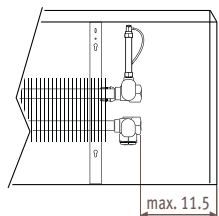

Без вентиля TRV и без отверстий в боковой панели.