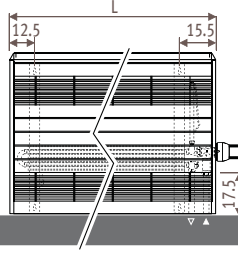

Maxi_Размеры

MAXW_Maxi

LOW
H₂O 30
ГАРАНТИЯ ЛЕТ

WT - Wall Top grille
настенный,
решетка сверху

WF - Wall Front grille
настенный,
фронтальная решетка

FT - Floor Top grille
напольный,
решетка сверху

FF - Floor Front grille
напольный,
фронтальная решетка

Размеры в см

Тип	B	d	h/min*
10-11	13	5.3	10
15-16	18	7.8	12
20-21	23	10.3	15

* Уменьшение размеров может привести к снижению теплоотдачи.

Подсоединения

Узел Jaga Сотар - подсоединение к стене

Узел Jaga Сотар - подсоединение в пол