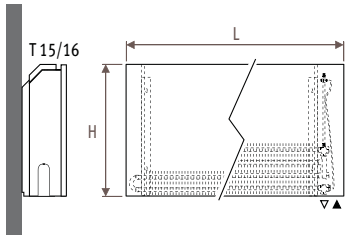

Linea Plus_Настенная модель

Стандартная поставка

- цвет 133, 101 или 001
- теплообменник Low-H₂O тип 15 или Twin тип 16
- настенные кронштейны
- кожух в комплекте
- крепежный комплект
- воздушный клапан 1/8": угловой (тип 15) или удлиненный (тип 16)
- заглушка 1/2"

Соединения

- стандартное подключение: нижнее левое или правое, положение вентиля 20 или 70
- для дополнительного верхнего вентиля добавьте к коду Linea Plus /30 (верхний левый) или /60 (верхний правый) пример: LINW. 035 050 15.xxx/60
- также возможна поставка вентиля с дистанционным управлением в стандартном кожухе

Настенная модель_тип 15

		КОД ЗАКАЗА: LINW.															
		код		высота		длина		тип		цвет							
		020		050		15.		xxx									
H	L	050	060	070	080	090	100	110	120	140	160	180	200	220	240	260	280
020	75/65/20	519	623	727	830	934	1038	1142	1246	1453	1661	1868	2076	2284	2491	2699	2906
	95/85/20	838	1006	1174	1340	1508	1676	1844	2012	2346	2682	3016	3352	3688	4022	4358	4692
	ст. цвет €	123,10	132,30	150,10	162,50	173,10	188,90	199,90	214,80	236,50	282,90	309,70	353,60	411,60	442,90	470,50	497,60
	другие €	144,50	154,90	173,80	188,20	200,30	217,20	229,30	245,90	270,50	323,20	354,40	403,00	469,90	505,40	536,70	567,50
035	75/65/20	659	790	922	1054	1185	1317	1449	1580	1844	2107	2371	2634	2897	3161	3424	3688
	95/85/20	1055	1264	1476	1687	1897	2108	2319	2529	2952	3372	3795	4216	4637	5060	5481	5903
	ст. цвет €	134,00	144,30	162,60	175,80	188,00	203,90	215,90	232,60	256,30	304,90	333,60	379,00	439,00	473,60	502,80	531,40
	другие €	159,00	171,10	190,70	206,10	220,60	237,90	251,40	269,90	297,40	353,30	387,40	438,40	508,10	547,70	581,30	614,60
050	75/65/20	767	920	1073	1226	1380	1533	1686	1840	2146	2453	2759	3066	3373	3679	3986	4292
	95/85/20	1217	1460	1703	1945	2190	2432	2675	2919	3405	3892	4378	4865	5352	5837	6324	6810
	ст. цвет €	144,40	155,30	174,70	188,50	201,10	217,50	230,50	249,70	274,90	326,20	356,10	403,00	464,90	502,60	533,70	563,90
	другие €	173,00	185,80	207,10	223,70	238,80	256,70	271,80	293,10	322,80	382,90	418,80	471,90	544,60	588,10	624,50	660,00
065	75/65/20	858	1029	1201	1372	1544	1715	1887	2058	2401	2744	3087	3430	3773	4116	4459	4802
	95/85/20	1349	1618	1888	2157	2428	2697	2967	3236	3775	4314	4854	5393	5932	6472	7011	7550
	ст. цвет €	155,50	166,90	187,10	202,20	215,10	232,00	245,30	267,90	293,80	347,30	378,80	427,70	491,00	532,20	564,80	596,40
	другие €	188,10	201,90	224,30	242,70	258,30	277,00	292,50	318,10	349,00	412,50	450,70	506,80	581,60	629,50	668,20	705,90
095	75/65/20	---	1210	1411	1613	1814	2016	2218	2419	2822	---	---	---	---	---	---	---
	95/85/20	---	1870	2180	2492	2803	3115	3427	3737	4360	---	---	---	---	---	---	---
	ст. цвет €	---	187,00	207,80	224,80	239,30	259,90	275,60	301,20	331,80	---	---	---	---	---	---	---
	другие €	---	229,60	253,10	274,30	292,30	316,50	335,60	364,70	402,50	---	---	---	---	---	---	---

Настенная модель Twin_тип 16