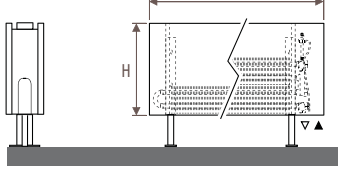

Linea Plus_Свободстоящая модель

T10/11

Стандартная поставка тип 10

- цвет 133, 101 или 001
- теплообменник Low-H2O тип 10
- кронштейны
- кожух в комплекте
- регулируемые ножки серого цвета
- угловой воздушный клапан 1/8"
- заглушка 1/2"

Стандартная поставка тип 11

- цвет 133, 101 или 001
- теплообменник Twin Low-H2O тип 11
- кронштейны
- кожух в комплекте
- регулируемые ножки серого цвета
- удлиненный воздушный клапан 1/8"
- заглушка 1/2"

Соединения

Верхний вентиль: добавьте /30 (левый) или /60 (правый).
Пример: LINF. 035 050 10 xxx/60

Свободстоящая модель_тип 10

		КОД ЗАКАЗА: LINF.																
		код	высота	длина		тип	цвет											
H		020	050	060	070	080	090	100	110	120	140	160	180	200	220	240	260	280
020	75/65/20	271	325	379	433	487	541	595	649	757	866	974	1082	1190	1298	1407	1515	
	95/85/20	439	527	614	702	790	877	965	1052	1227	1404	1579	1754	1929	2104	2281	2456	
	ст. цвет €	149,00	157,50	172,10	183,60	193,00	205,80	214,60	240,90	259,90	306,20	331,80	359,30	419,00	460,40	486,70	511,40	
	другие €	179,60	190,00	206,10	220,50	232,30	246,60	257,10	286,20	309,30	367,20	399,60	435,00	510,90	559,20	591,60	622,20	
035	75/65/20	392	470	548	626	705	783	861	940	1096	1253	1409	1566	1723	1879	2036	2192	
	95/85/20	632	758	883	1009	1136	1262	1388	1515	1767	2020	2271	2524	2777	3029	3282	3533	
	ст. цвет €	164,60	175,40	190,80	203,70	216,40	229,80	240,30	268,50	291,30	342,10	371,40	402,10	465,50	512,00	541,20	569,30	
	другие €	201,10	214,90	232,30	248,90	265,50	280,60	293,70	324,70	353,70	418,10	456,30	496,30	577,90	632,80	669,60	705,20	
050	75/65/20	483	580	676	773	869	966	1063	1159	1352	1546	1739	1932	2125	2318	2512	2705	
	95/85/20	774	930	1083	1239	1393	1548	1704	1858	2167	2478	2787	3097	3406	3715	4026	4335	
	ст. цвет €	178,70	190,20	208,00	222,40	235,90	250,00	262,70	293,60	319,50	375,70	407,40	441,00	508,30	559,00	592,10	623,00	
	другие €	221,00	236,10	256,90	275,70	293,60	309,80	326,20	360,60	394,20	466,80	508,60	553,00	640,40	701,00	743,70	783,60	

Свободстоящая модель Twin_тип 11

		КОД ЗАКАЗА: LINF.																
		код	высота	длина		тип	цвет											
H		035	050	060	070	080	090	100	110	120	140	160	180	200	220	240	260	280
035	75/65/20	524	629	734	838	943	1048	1153	1258	1467	1677	1886	2096	2306	2515	2725	2934	
	95/85/20	856	1028	1200	1370	1541	1713	1884	2056	2398	2741	3082	3426	3769	4110	4454	4795	
	ст. цвет €	228,10	242,20	266,90	284,50	300,80	322,00	336,90	371,10	402,60	471,90	510,90	551,00	636,10	694,60	734,80	773,10	
	другие €	264,60	281,70	308,40	329,70	349,90	372,80	390,30	427,30	465,00	547,90	595,80	645,20	748,50	815,40	863,20	909,00	
050	75/65/20	625	750	875	1000	1125	1250	1375	1500	1750	2000	2250	2500	2750	3000	3250	3500	
	95/85/20	1020	1224	1428	1632	1836	2040	2243	2447	2855	3263	3671	4079	4487	4895	5303	5711	
	ст. цвет €	242,20	257,00	284,10	303,20	320,20	342,30	359,30	396,20	430,80	505,50	546,90	589,90	678,90	741,60	785,60	826,80	
	другие €	284,50	302,90	333,00	356,50	377,90	402,10	422,80	463,20	505,50	596,60	648,10	701,90	811,00	883,60	937,20	987,40