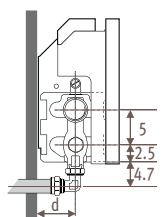

Узел Jaga Pro - подсоединение к стене