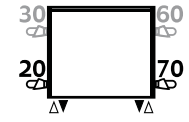

Настенная модель_тип 15

		КОД ЗАКАЗА: LINW.															
		код		высота		длина		тип		цвет							
		020		050		15.		xxx									
H	L	050	060	070	080	090	100	110	120	140	160	180	200	220	240	260	280
020	75/65/20	519	623	727	830	934	1038	1142	1246	1453	1661	1868	2076	2284	2491	2699	2906
	95/85/20	838	1006	1174	1340	1508	1676	1844	2012	2346	2682	3016	3352	3688	4022	4358	4692
	ст. цвет €	123,10	132,30	150,10	162,50	173,10	188,90	199,90	214,80	236,50	282,90	309,70	353,60	411,60	442,90	470,50	497,60
	другие €	144,50	154,90	173,80	188,20	200,30	217,20	229,30	245,90	270,50	323,20	354,40	403,00	469,90	505,40	536,70	567,50
035	75/65/20	659	790	922	1054	1185	1317	1449	1580	1844	2107	2371	2634	2897	3161	3424	3688
	95/85/20	1055	1264	1476	1687	1897	2108	2319	2529	2952	3372	3795	4216	4637	5060	5481	5903
	ст. цвет €	134,00	144,30	162,60	175,80	188,00	203,90	215,90	232,60	256,30	304,90	333,60	379,00	439,00	473,60	502,80	531,40
	другие €	159,00	171,10	190,70	206,10	220,60	237,90	251,40	269,90	297,40	353,30	387,40	438,40	508,10	547,70	581,30	614,60
050	75/65/20	767	920	1073	1226	1380	1533	1686	1840	2146	2453	2759	3066	3373	3679	3986	4292
	95/85/20	1217	1460	1703	1945	2190	2432	2675	2919	3405	3892	4378	4865	5352	5837	6324	6810
	ст. цвет €	144,40	155,30	174,70	188,50	201,10	217,50	230,50	249,70	274,90	326,20	356,10	403,00	464,90	502,60	533,70	563,90
	другие €	173,00	185,80	207,10	223,70	238,80	256,70	271,80	293,10	322,80	382,90	418,80	471,90	544,60	588,10	624,50	660,00
065	75/65/20	858	1029	1201	1372	1544	1715	1887	2058	2401	2744	3087	3430	3773	4116	4459	4802
	95/85/20	1349	1618	1888	2157	2428	2697	2967	3236	3775	4314	4854	5393	5932	6472	7011	7550
	ст. цвет €	155,50	166,90	187,10	202,20	215,10	232,00	245,30	267,90	293,80	347,30	378,80	427,70	491,00	532,20	564,80	596,40
	другие €	188,10	201,90	224,30	242,70	258,30	277,00	292,50	318,10	349,00	412,50	450,70	506,80	581,60	629,50	668,20	705,90
095	75/65/20	---	1210	1411	1613	1814	2016	2218	2419	2822	---	---	---	---	---	---	---
	95/85/20	---	1870	2180	2492	2803	3115	3427	3737	4360	---	---	---	---	---	---	---
	ст. цвет €	---	187,00	207,80	224,80	239,30	259,90	275,60	301,20	331,80	---	---	---	---	---	---	---
	другие €	---	229,60	253,10	274,30	292,30	316,50	335,60	364,70	402,50	---	---	---	---	---	---	---

Настенная модель Twin_тип 16