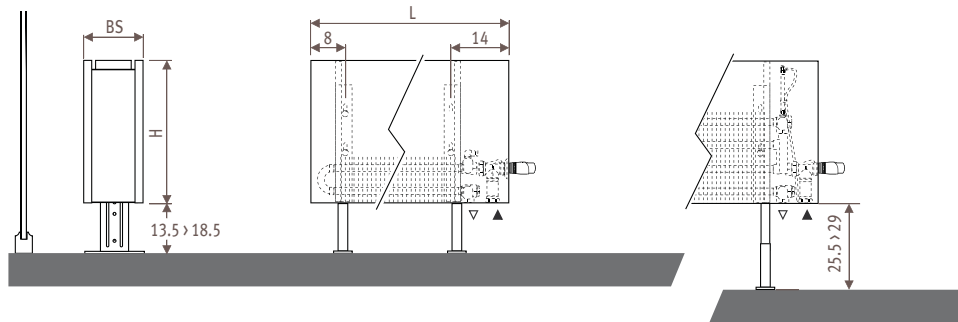

LINF_Linea Plus Freestanding (Свободстоящая)

Подсоединения

Узел Jaga Comar - подсоединение к стене

Узел Jaga Comar - подсоединение в пол

Вентили, предлагаемые Jaga, полностью скрыты в стандартном корпусе. Другие вентили могут быть частично видны. Подробная информация в разделе: Комплекты соединений и вентили.

Узел Jaga Pro - подсоединение к стене

Узел Jaga Pro - подсоединение в пол

Вентиль Jaga - подсоединение к стене

Вентиль Jaga - подсоединение в пол

Тип	d	A
10-11	5.3	2.9
15-16	7.8	5.3
20-21	10.3	7.9