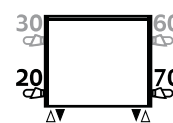

Настенная модель_тип 20

код высота длина тип цвет
КОД ЗАКАЗА: LINW. 020 050 20. xxx

H	L	050	060	070	080	090	100	110	120	140	160	180	200	220	240	260	280
020	75/65/20	697	836	976	1115	1255	1394	1533	1673	1952	2230	2509	2788	3067	3346	3624	3903
	95/85/20	1126	1350	1576	1801	2027	2252	2476	2702	3153	3602	4053	4503	4954	5405	5854	6304
	ст. цвет €	142,20	154,40	178,00	193,00	205,90	227,40	241,20	259,70	304,00	363,20	395,80	430,20	501,10	540,30	575,70	609,50
другие €	165,20	178,70	203,90	220,80	235,10	258,20	273,30	293,70	341,30	407,40	444,30	483,90	563,80	607,50	647,40	684,80	
035	75/65/20	901	1081	1261	1441	1621	1801	1981	2161	2521	2882	3242	3602	3962	4322	4683	5043
	95/85/20	1443	1731	2019	2307	2595	2884	3172	3460	4037	4615	5191	5767	6344	6920	7498	8075
	ст. цвет €	154,80	168,10	192,30	208,00	222,40	244,20	258,80	279,70	325,90	387,30	421,80	457,80	530,60	573,60	610,60	646,00
другие €	181,80	196,90	222,80	240,80	257,50	281,10	297,40	320,20	370,70	440,00	479,90	521,80	604,50	652,90	695,10	734,80	
050	75/65/20	1060	1272	1484	1696	1908	2120	2332	2544	2968	3392	3816	4240	4664	5088	5512	5936
	95/85/20	1682	2019	2355	2692	3028	3365	3701	4038	4711	5384	6057	6730	7403	8076	8749	9422
	ст. цвет €	166,60	180,40	205,70	222,10	237,00	259,30	274,80	298,50	346,30	410,30	446,10	483,50	558,20	604,60	643,60	680,50
другие €	197,50	213,40	241,10	260,10	277,50	301,70	319,60	345,50	398,20	471,70	513,30	557,40	643,10	695,60	740,70	782,80	
065	75/65/20	1196	1435	1674	1913	2152	2391	2630	2869	3347	3826	4304	4782	5260	5738	6217	6695
	95/85/20	1882	2259	2635	3011	3387	3763	4139	4516	5268	6022	6774	7526	8279	9031	9785	10537
	ст. цвет €	179,40	193,90	219,90	237,50	252,70	275,40	291,40	319,20	367,80	434,10	471,40	510,80	586,90	637,60	678,10	716,50
другие €	214,40	231,30	260,00	280,90	298,80	323,50	342,00	373,10	427,00	503,80	547,90	594,90	682,60	740,50	787,80	832,10	
095	75/65/20	---	1706	1991	2275	2560	2844	3128	3413	3982	---	---	---	---	---	---	---
	95/85/20	---	2639	3079	3519	3959	4399	4838	5279	6159	---	---	---	---	---	---	---
	ст. цвет €	---	213,20	239,90	259,50	276,20	302,70	321,00	351,80	405,00	---	---	---	---	---	---	---
другие €	---	258,10	287,80	311,60	331,80	362,30	384,30	418,60	479,50	---	---	---	---	---	---	---	

Настенная модель Twin_тип 21

код высота длина тип цвет
КОД ЗАКАЗА: LINW. 035 050 21. xxx