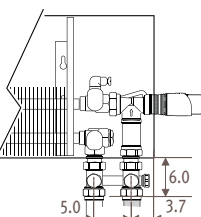

Вентиль Jaga - подсоединение в пол

Тип	d	A
10-11	5.3	2.9
15-16	7.8	5.3
20-21	10.3	7.9