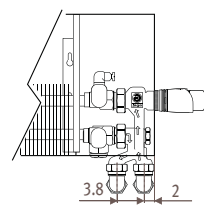

Узел Jaga Pro - подсоединение к стене