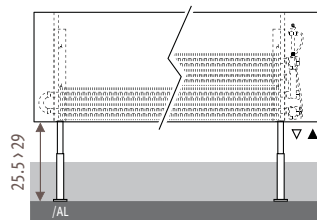

Держатель для калориметра

См. Специальная продукция.

Варианты DBE & Oxygen

DBE: самый компактный и мощный радиатор.

Oxygen: здоровое тепло и чистый воздух.

См. каталог "Top performers".

EURONORM EN 442		Стр.
Выходные данные измерены в соответствии с нормой EN422 при температуре воды 75/65°C и комнатной температуре 20°C (ΔT=50).		
Комплекты соединений и вентили		163
Цвета		271
Детали		203
Специальная продукция		183
Техническая информация		239
Поправочный коэффициент		240
Описание изделий		246