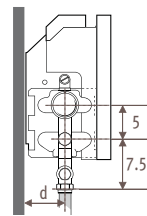

Узел Jaga Comar - подсоединение в пол

Вентили, предлагаемые Jaga, полностью скрыты в стандартном корпусе. Другие вентили могут быть частично видны. Подробная информация в разделе: Комплекты соединений и вентили.