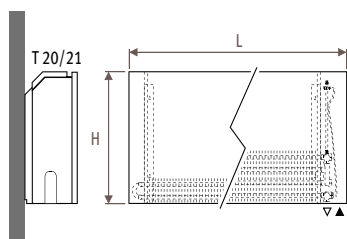

Linea Plus_Настенная модель

34

Стандартная поставка

- цвет 133, 101 или 001
- теплообменник Low-H₂O тип 20 или Twin тип 21
- настенные кронштейны
- кожух в комплекте
- крепежный комплект
- воздушный клапан 1/8": угловой (тип 20) или удлиненный (тип 21)
- заглушка 1/2"

Соединения

- стандартное подключение: нижнее левое или правое, положение вентиля 20 или 70
- для дополнительного верхнего вентиля добавьте к коду Linea Plus /30 (верхний левый) или /60 (верхний правый) пример: LINW. 035 050 20.xxx/60
- также возможна поставка вентиля с дистанционным управлением в стандартном кожухе

Настенная модель_тип 20

код высота длина тип цвет
КОД ЗАКАЗА: LINW. 020 050 20. xxx

H	L	050	060	070	080	090	100	110	120	140	160	180	200	220	240	260	280
020	75/65/20	697	836	976	1115	1255	1394	1533	1673	1952	2230	2509	2788	3067	3346	3624	3903
	95/85/20	1126	1350	1576	1801	2027	2252	2476	2702	3153	3602	4053	4503	4954	5405	5854	6304
	ст. цвет €	142,20	154,40	178,00	193,00	205,90	227,40	241,20	259,70	304,00	363,20	395,80	430,20	501,10	540,30	575,70	609,50
другие €	165,20	178,70	203,90	220,80	235,10	258,20	273,30	293,70	341,30	407,40	444,30	483,90	563,80	607,50	647,40	684,80	
035	75/65/20	901	1081	1261	1441	1621	1801	1981	2161	2521	2882	3242	3602	3962	4322	4683	5043
	95/85/20	1443	1731	2019	2307	2595	2884	3172	3460	4037	4615	5191	5767	6344	6920	7498	8075
	ст. цвет €	154,80	168,10	192,30	208,00	222,40	244,20	258,80	279,70	325,90	387,30	421,80	457,80	530,60	573,60	610,60	646,00
другие €	181,80	196,90	222,80	240,80	257,50	281,10	297,40	320,20	370,70	440,00	479,90	521,80	604,50	652,90	695,10	734,80	
050	75/65/20	1060	1272	1484	1696	1908	2120	2332	2544	2968	3392	3816	4240	4664	5088	5512	5936
	95/85/20	1682	2019	2355	2692	3028	3365	3701	4038	4711	5384	6057	6730	7403	8076	8749	9422
	ст. цвет €	166,60	180,40	205,70	222,10	237,00	259,30	274,80	298,50	346,30	410,30	446,10	483,50	558,20	604,60	643,60	680,50
другие €	197,50	213,40	241,10	260,10	277,50	301,70	319,60	345,50	398,20	471,70	513,30	557,40	643,10	695,60	740,70	782,80	
065	75/65/20	1196	1435	1674	1913	2152	2391	2630	2869	3347	3826	4304	4782	5260	5738	6217	6695
	95/85/20	1882	2259	2635	3011	3387	3763	4139	4516	5268	6022	6774	7526	8279	9031	9785	10537
	ст. цвет €	179,40	193,90	219,90	237,50	252,70	275,40	291,40	319,20	367,80	434,10	471,40	510,80	586,90	637,60	678,10	716,50
другие €	214,40	231,30	260,00	280,90	298,80	323,50	342,00	373,10	427,00	503,80	547,90	594,90	682,60	740,50	787,80	832,10	
095	75/65/20	---	1706	1991	2275	2560	2844	3128	3413	3982	---	---	---	---	---	---	---
	95/85/20	---	2639	3079	3519	3959	4399	4838	5279	6159	---	---	---	---	---	---	---
	ст. цвет €	---	213,20	239,90	259,50	276,20	302,70	321,00	351,80	405,00	---	---	---	---	---	---	---
другие €	---	258,10	287,80	311,60	331,80	362,30	384,30	418,60	479,50	---	---	---	---	---	---	---	

Настенная модель Twin_тип 21

код высота длина тип цвет
КОД ЗАКАЗА: LINW. 035 050 21. xxx