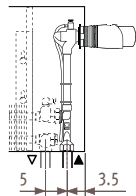

Верхний вентиль

(для всех настенных моделей)

При заказе варианта с расположением вентиля сверху, укажите вместе с кодом Linea Plus /30 (верхний левый) или /60 (верхний правый).

Пример: LINW. 035 050 10.xxx/60

КОД	Н кожух	€
5090.1300201 правый	35	40,55
5090.1300202 левый	35	40,55
5090.1300500 справа + слева	50	40,55
5090.1300800 справа + слева	65	40,55
5090.1301200 справа + слева	95	40,55

Термостатическая головка не включена: см. комплекты соединений и вентили на стр. 178-179.