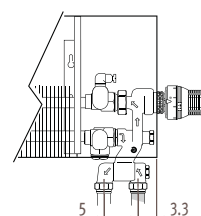

Узел Jaga Comar - подсоединение в пол

Вентили, предлагаемые Jaga, полностью скрыты в стандартном корпусе. Другие вентили могут быть частично видны. Подробная информация в разделе: Комплекты соединений и вентили.