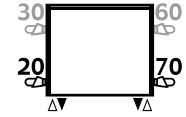

Соединения

Верхний вентиль: добавьте /30 (левый) или /60 (правый).
Пример: LINF. 035 050 10 xxx/60

Свободстоящая модель_тип 10

		КОД ЗАКАЗА: LINF.																
		код	высота	длина		тип	цвет											
H		020	050	060	070	080	090	100	110	120	140	160	180	200	220	240	260	280
020	75/65/20	271	325	379	433	487	541	595	649	757	866	974	1082	1190	1298	1407	1515	
	95/85/20	439	527	614	702	790	877	965	1052	1227	1404	1579	1754	1929	2104	2281	2456	
	ст. цвет €	149,00	157,50	172,10	183,60	193,00	205,80	214,60	240,90	259,90	306,20	331,80	359,30	419,00	460,40	486,70	511,40	
	другие €	179,60	190,00	206,10	220,50	232,30	246,60	257,10	286,20	309,30	367,20	399,60	435,00	510,90	559,20	591,60	622,20	
035	75/65/20	392	470	548	626	705	783	861	940	1096	1253	1409	1566	1723	1879	2036	2192	
	95/85/20	632	758	883	1009	1136	1262	1388	1515	1767	2020	2271	2524	2777	3029	3282	3533	
	ст. цвет €	164,60	175,40	190,80	203,70	216,40	229,80	240,30	268,50	291,30	342,10	371,40	402,10	465,50	512,00	541,20	569,30	
	другие €	201,10	214,90	232,30	248,90	265,50	280,60	293,70	324,70	353,70	418,10	456,30	496,30	577,90	632,80	669,60	705,20	
050	75/65/20	483	580	676	773	869	966	1063	1159	1352	1546	1739	1932	2125	2318	2512	2705	
	95/85/20	774	930	1083	1239	1393	1548	1704	1858	2167	2478	2787	3097	3406	3715	4026	4335	
	ст. цвет €	178,70	190,20	208,00	222,40	235,90	250,00	262,70	293,60	319,50	375,70	407,40	441,00	508,30	559,00	592,10	623,00	
	другие €	221,00	236,10	256,90	275,70	293,60	309,80	326,20	360,60	394,20	466,80	508,60	553,00	640,40	701,00	743,70	783,60	

Свободстоящая модель Twin_тип 11

		КОД ЗАКАЗА: LINF.																
		код	высота	длина		тип	цвет											
H		035	050	060	070	080	090	100	110	120	140	160	180	200	220	240	260	280
035	75/65/20	524	629	734	838	943	1048	1153	1258	1467	1677	1886	2096	2306	2515	2725	2934	
	95/85/20	856	1028	1200	1370	1541	1713	1884	2056	2398	2741	3082	3426	3769	4110	4454	4795	
	ст. цвет €	228,10	242,20	266,90	284,50	300,80	322,00	336,90	371,10	402,60	471,90	510,90	551,00	636,10	694,60	734,80	773,10	
	другие €	264,60	281,70	308,40	329,70	349,90	372,80	390,30	427,30	465,00	547,90	595,80	645,20	748,50	815,40	863,20	909,00	
050	75/65/20	625	750	875	1000	1125	1250	1375	1500	1750	2000	2250	2500	2750	3000	3250	3500	
	95/85/20	1020	1224	1428	1632	1836	2040	2243	2447	2855	3263	3671	4079	4487	4895	5303	5711	
	ст. цвет €	242,20	257,00	284,10	303,20	320,20	342,30	359,30	396,20	430,80	505,50	546,90	589,90	678,90	741,60	785,60	826,80	
	другие €	284,50	302,90	333,00	356,50	377,90	402,10	422,80	463,20	505,50	596,60	648,10	701,90	811,00	883,60	937,20	987,40