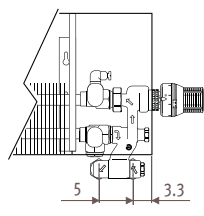

Linea Plus_Размеры

LOW
H₂O
ГАРАНТИЯ 30 ЛЕТ

LINW_Linea Plus Wall (Настенная)

Размеры в см

Тип	b	B	d	BS	h/min*
10-11	8.8	11.8	5.3	13	10
15-16	13.8	16.8	7.8	18	12
20-21	18.8	21.8	10.3	23	15

* Уменьшение размеров может привести к снижению теплоотдачи.

LINF_Linea Plus Freestanding (Свободстоящая)

Подсоединения

Узел Jaga Comar - подсоединение к стене

Узел Jaga Comar - подсоединение в пол

Вентили, предлагаемые Jaga, полностью скрыты в стандартном корпусе. Другие вентили могут быть частично видны. Подробная информация в разделе: Комплекты соединений и вентили.

Узел Jaga Pro - подсоединение к стене

Узел Jaga Pro - подсоединение в пол

Вентиль Jaga - подсоединение к стене

Вентиль Jaga - подсоединение в пол

Тип	d	A
10-11	5.3	2.9
15-16	7.8	5.3
20-21	10.3	7.9