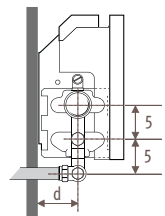

Linea Plus_Размеры

LOW
H₂O
ГАРАНТИЯ 30 ЛЕТ

LINW_Linea Plus Wall (Настенная)

Размеры в см

Тип	b	B	d	BS	h/min*
10-11	8.8	11.8	5.3	13	10
15-16	13.8	16.8	7.8	18	12
20-21	18.8	21.8	10.3	23	15

* Уменьшение размеров может привести к снижению теплоотдачи.

LINF_Linea Plus Freestanding (Свободстоящая)

Подсоединения

Узел Jaga Comar - подсоединение к стене

Узел Jaga Comar - подсоединение в пол

Вентили, предлагаемые Jaga, полностью скрыты в стандартном корпусе. Другие вентили могут быть частично видны. Подробная информация в разделе: Комплекты соединений и вентили.

Узел Jaga Pro - подсоединение к стене

Узел Jaga Pro - подсоединение в пол

Вентиль Jaga - подсоединение к стене

Вентиль Jaga - подсоединение в пол

Тип	d	A
10-11	5.3	2.9
15-16	7.8	5.3
20-21	10.3	7.9