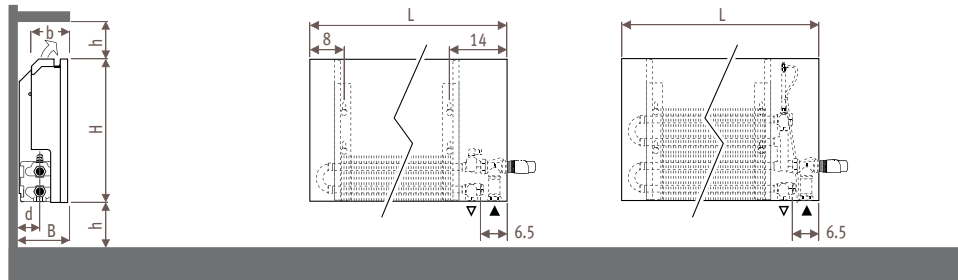

### LINW\_Linea Plus Wall (Настенная)

Размеры в см

Тип	b	B	d	BS	h/min*
10-11	8.8	11.8	5.3	13	10
15-16	13.8	16.8	7.8	18	12
20-21	18.8	21.8	10.3	23	15

\* Уменьшение размеров может привести к снижению теплоотдачи.