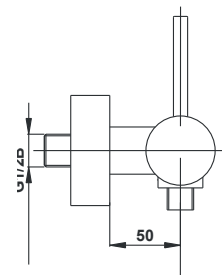

Art.: UH00434

EAN: 3838963504344

● chrom ■ хром ■ chrome