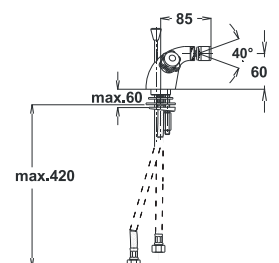

Art.: UH07550

EAN: 3838963575504

chrom • хром • chrome