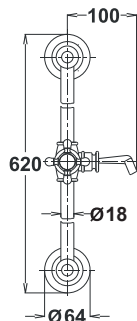

Art.: UH12654

EAN: 3838963626541

chrom ▪ хром ▪ chrome

Art.: UH12653

EAN: 3838963626534

chrom-gold ▪ хром-золото
chrome-gold

Bemerkung: Konsole

Примечание: Кронштейн

Note: console