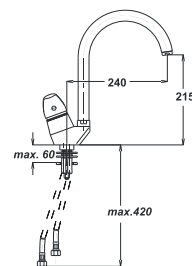

Примечание: Клапаны угловые

Note: angle valve

⚡ Siehe Seite 5
посмотреть
стороне 5
See page 5

Spültischarmatur

Смеситель для кухни
Sink mixer

Art.: UH00186

EAN: 3838963501862

● chrom ■ хром ■ chrome