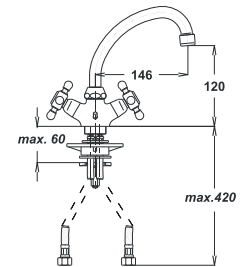

Art.: UH07169

EAN: 3838963571698

chrom • хром • chrome