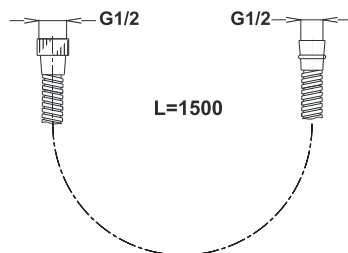

Art.: UH12357
EAN: 3838963623571
● chrom ■ хром ■ chrome

Bemerkung: Dusche-Set
Примечание: Душевой комплект
Note: shower set

Art.: UH12047
EAN: 3838963620471
● chrom ■ хром ■ chrome

Bemerkung: Duschhalter
Примечание: Ручка для душа
Note: shower handle

Art.: UH12655
EAN: 3838963626558
● chrom ■ хром ■ chrome

Bemerkung: Konsole
Примечание: Кронштейн
Note: console

Art.: UH12001
EAN: 3838963620013
● chrom ■ хром ■ chrome

Bemerkung: Duschrohr
Примечание: Душевой шланг
Note: shower hose

Art.: UH12152
EAN: 3838963621522
● chrom ■ хром ■ chrome

Bemerkung: Wandduschhalter
Примечание: держатель душа
Note: wall holder for the shower