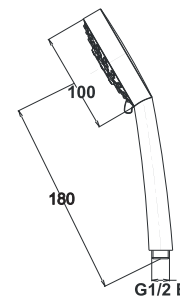

Art.: UH12458
EAN: 3838963624585
● chrom ▪ хром ▪ chrome

Bemerkung: Dusche-Set
Примечание: Душевой комплект
Note: shower set

Art.: UH12048
EAN: 3838963620488

● chrom ▪ хром ▪ chrome

Bemerkung: handbrause fi 100 mm mit 5 Strahlen, regen/mix/massage/mix/bubbles mit soft – antikalk strahl Duesen

Примечание: handshower fi 100 mm with 5 sprays, rain/mix/massage/mix/sparkling jet, and soft, easy-to-clean anticalc nozzles

Note: handshower fi 100 mm with 5 sprays, rain/mix/massage/mix/sparkling jet, and soft, easy-to-clean anticalc nozzles