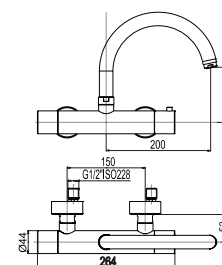

Art.: UH00235

EAN: 3838963502357

● chrom ■ хром ■ chrome