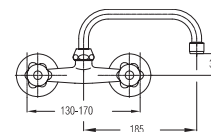

Art.: UH07252

EAN: 3838963572527

chrom-gold • хром-золото
chrome-gold