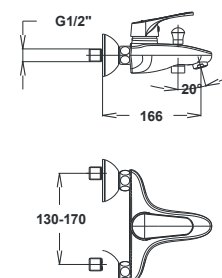

Art.: UH00326

EAN: 3838963503262

● chrom ■ хром ■ chrome

Art.: UH00325

EAN: 3838963503255

● chrom ■ хром ■ chrome

Bemerkung: wandhalterung, rohr, duschhalter

Примечание: держатель душа, Труба, Ручка для душа