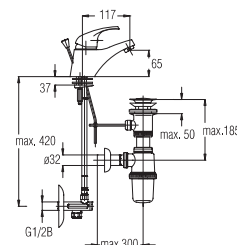

Art.: UH00081

EAN: 3838963500810

● chrom ■ хром ■ chrome

Bemerkung: Auslauf Garnitur 5/4", Siphon, Eckventile

Примечание: Верхняя часть сифона, Сифон, Клапаны угловые

Note: upper part of the siphon, siphon, angle valves