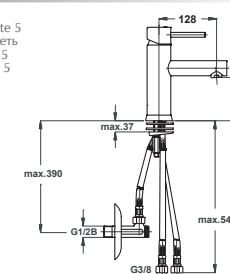

Art.: UH01035

EAN: 3838963510352

● chrom ■ хром ■ chrome

⚡ Siehe Seite 5
посмотреть
стороне 5
See page 5