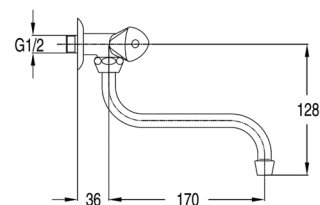

Настенный водопроводный кран - »S«
-образный излив,
разъем для подключения шланга
Water tap - "S" spout - connection

Art.: UH10251

EAN: 3838963602514

● chrom ■ хром ■ chrome

Wasserhahn - "S" Auslauf ø13

Настенный водопроводный кран -
»S« -образный излив ø13
Water tap - "S" spout ø13