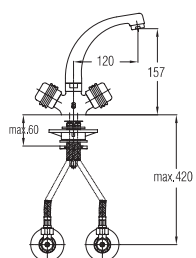

Art.: UH07053

EAN: 3838963570530

chrom ■ хром ■ chrome

Bemerkung: Eckventile

Примечание: Клапаны угловые

Note: angle valves