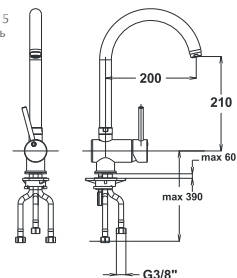

Art.: UH01140

EAN: 3838963511403

● chrom ■ хром ■ chrome

⚡ Siehe Seite 5
посмотреть
стороне 5
See page 5