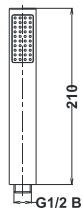

Art.: UH12357
EAN: 3838963623571
● chrom ■ хром ■ chrome

Bemerkung: Dusche-Set
Примечание: Душевой комплект
Note: shower set

Art.: UH12047
EAN: 3838963620471
● chrom ■ хром ■ chrome

Bemerkung: Duschhalter
Примечание: Ручка для душа
Note: shower handle