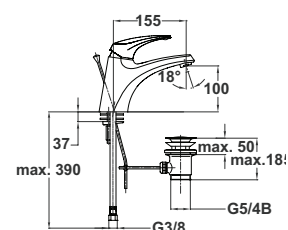

Bemerkung: Auslauf Garnitur 5/4"

Примечание: Верхняя часть сифона

Note: upper part of the siphon

Art.: UH00055

EAN: 3838963500551

● chrom ■ хром ■ chrome

Bemerkung: Auslauf Garnitur 5/4", Siphon, Eckventile