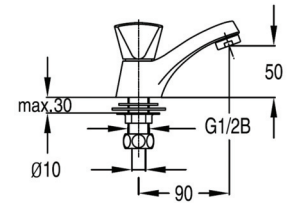

Wasserhahn

Водопроводный кран
Water tap

Art.: UH10551

EAN: 3838963605515

● chrom ■ хром ■ chrome

Wasserhahn - "HU" Auslauf ø18

Водопроводный кран - «HU»
-образный излив ø18
Water tap - "HU" spout ø18

Art.: UH10651