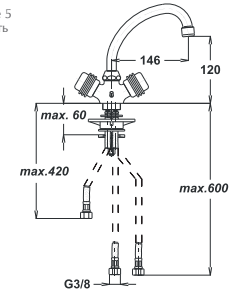

Art.: UH08147

EAN: 3838963581475

chrom-gold ▪ хром-золото
chrome-gold

Siehe Seite 5
посмотреть
стороне 5
See page 5

Art.: UH08148

EAN: 3838963581482

chrom ▪ хром ▪ chrome