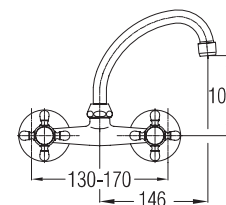

Art.: UH07265

EAN: 3838963572657

chrom • хром • chrome