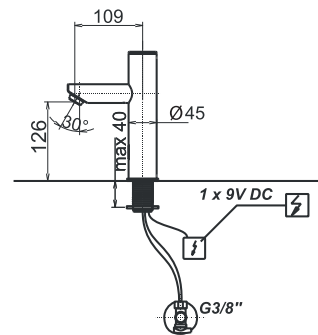

Elektronische Armaturen

Электронные смесители / Electronic mixers

Art.: UH09016

EAN: 3838963590163

chrom • хром • chrome

Bemerkung: Für kaltes oder vorgemischtes Wasser, Batterieversorgung 9 V, Programmierbare Elektronik

Примечание: для холодной или смешанной воды, с батарейным питанием 9 V, программируемая электроника

Note: for cold or premixed water, battery supply 9V, programmable electronics