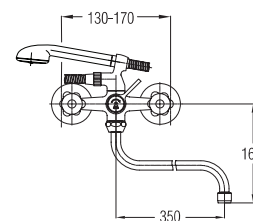

VAL

Keramische Zweigriff-Mischer
Двухвентильные смесители /
Ceramic two-handle mixers

Brausenarmatur

Смеситель для ванны и
умывальника
Bath and basin mixer

Art.: UH07352

EAN: 3838963573524

 chrom-gold ▪ хром-золото
chrome-gold