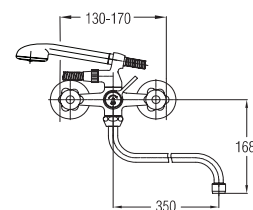

Art.: UH07356

EAN: 3838963573562

chrom ▪ хром ▪ chrome