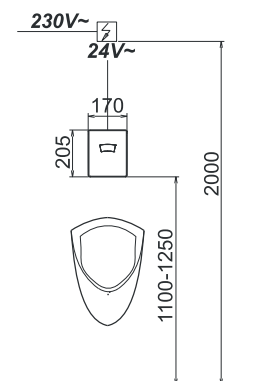

Art.: UH09512

EAN: 3838963595120

● chrom ■ хром ■ chrome

Bemerkung: Unterputz, 1/2", 230 V, ohne Maske

Примечание: настенный, 1/2", 230 V, без маски

Note: under plaster 1/2", 230 V, without mask