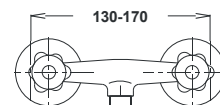

Art.: UH07453

EAN: 3838963574538

chrom-gold ▪ хром-золото
chrome-gold