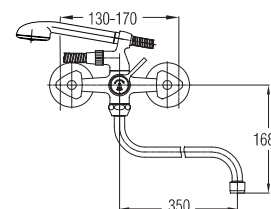

Art.: UH05355

EAN: 3838963553557

● chrom ■ хром ■ chrome