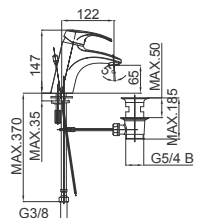

Waschtischarmatur

Смеситель для умывальника
Basin Mixer

Art.: UH00092

EAN: 3838963500926

chrom ■ хром ■ chrome

Bemerkung: Auslauf Garnitur 5/4"

Примечание: Верхняя часть сифона

Note: upper part of the siphon

Art.: UH00091

EAN: 3838963500919

chrom ■ хром ■ chrome

Bemerkung: Auslauf Garnitur 5/4", Siphon, Eckventile

Примечание: Верхняя часть сифона, Сифон, Клапаны угловые

Note: upper part of the siphon, siphon, angle valves

Art.: UH00093

EAN: 3838963500933

chrom ■ хром ■ chrome

Art.: UH00094

EAN: 3838963500940

chrom ■ хром ■ chrome

Bemerkung: Eckventile

Примечание: Клапаны угловые

Note: angle valves

Art.: UH01095

EAN: 3838963510956

chrom ■ хром ■ chrome

⚡ Siehe Seite 5
посмотреть
стороне 5
See page 5

Art.: UH01096

EAN: 3838963510963

chrom ■ хром ■ chrome

⚡ Siehe Seite 5
посмотреть
стороне 5
See page 5

Bemerkung: Eckventil

Примечание: Клапаны угловые

Note: angle valve