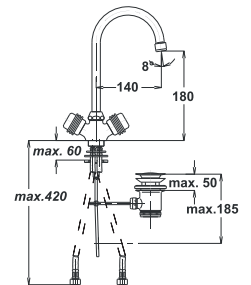

Art.: UH07076

EAN: 3838963570769

chrom ▪ хром ▪ chrome

Bemerkung: Auslauf Garnitur 5/4"

Примечание: Верхняя часть сифона

Note: upper part of the siphon