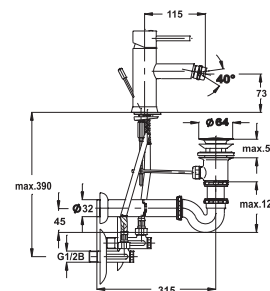

Art.: UH00535

EAN: 3838963505358

chrom ■ хром ■ chrome

Bemerkung: Auslauf Garnitur 5/4", Siphon, Eckventile

Примечание: Верхняя часть сифона, Сифон, Клапаны угловые

Note: upper part of the siphon, siphon, angle valves