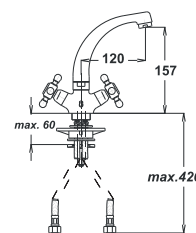

 chrom ▪ хром ▪ chrome

Bemerkung: Auslauf Garnitur 5/4"

Примечание: Верхняя часть сифона

Note: upper part of the siphon

Art.: UH07066

EAN: 3838963570660

 chrom-gold ▪ хром-золото
chrome-gold

Art.: UH07068