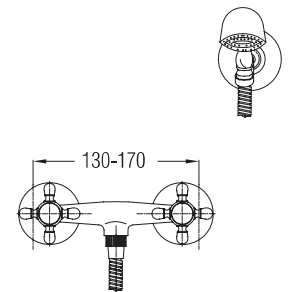

Art.: UH07462

EAN: 3838963574620

chrom-gold • хром-золото
chrome-gold

Bemerkung: Beim Artikel UH07462

Примечание: Включено в изделие UH07462

Note: included in UH07462