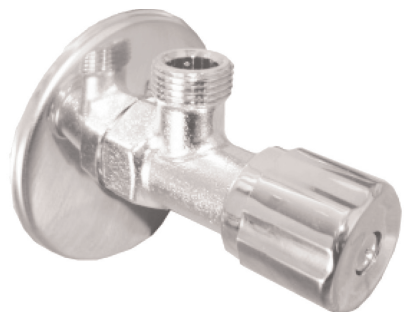

Eckventil für Spülkasten G 1/2"

Угловой вентиль для сливного бачка G 1/2"
Angle valve for WC G 1/2"

model	EAN
UH13104	3838963631040

Eckventil G 1/2"

Угловой вентиль G 1/2"
Angle valve G 1/2"

model	EAN
UH13109	3838963631095