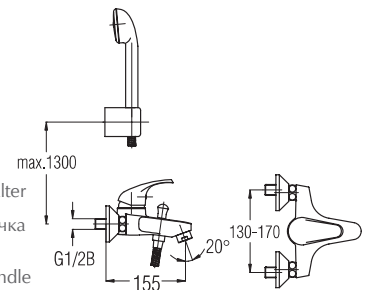

EAN: 3838963513800

● chrom ■ хром ■ chrome

Art.: UH00381

EAN: 3838963503811

● chrom ■ хром ■ chrome

Bemerkung: wandhalterung, rohr, duschhalter

Примечание: Держатель душа, Труба, Ручка для душа

Note: wall holder, shower hose, shower handle