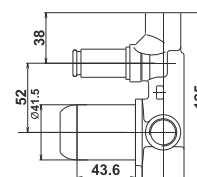

Art.: UH00368

EAN: 3838963503682

chrom ■ хром ■ chrome

Bemerkung: Eingang 2 x 1/2", Ausgang 2 x 1/2", nur Einbaugehäuse, für ø35 Kartusche

Примечание: вход 2 x 1/2", выход, только встраиваемый 2 x 1/2", для диаметра ø35

Note: entrance 2 x 1/2", exit 2 x 1/2", fitted casing only, for ø35 cartridge