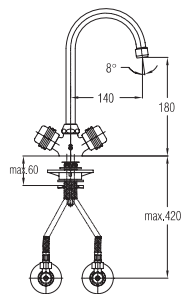

Art.: UH07057

EAN: 3838963570578

chrom ▪ хром ▪ chrome

Bemerkung: Eckventile

Примечание: Клапаны угловые

Note: angle valves

Art.: UH07075

EAN: 3838963570752