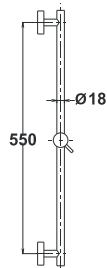

Art.: UH12655
EAN: 3838963626558
● chrom ■ хром ■ chrome

Bemerkung: Konsole
Примечание: Кронштейн
Note: console