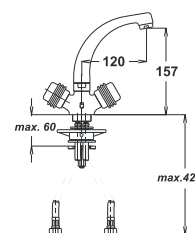

Art.: UH07069

EAN: 3838963570691

chrom-gold ■ хром-золото
chrome-gold