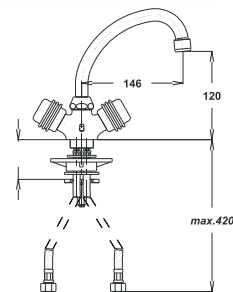

Art.: UH07164

EAN: 3838963571643

chrom ▪ хром ▪ chrome

Art.: UH07151

EAN: 3838963571513

chrom-gold ▪ хром-золото
chrome-gold

Bemerkung: Eckventile

Примечание: Клапаны угловые

Note: angle valves