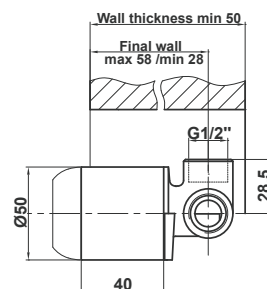

Art.: UH00369

EAN: 3838963503699

chrom ■ хром ■ chrome

Bemerkung: Eingang 2 x 1/2", Ausgang 1 x 1/2", nur Einbaugehäuse, für ø40 Kartusche

Примечание: вход 2 x 1/2", выход, только встраиваемый 1 x 1/2", для диаметра fi 40

Note: entrance 2 x 1/2", exit 1 x 1/2", fitted casing only, for fi 40 cartridge