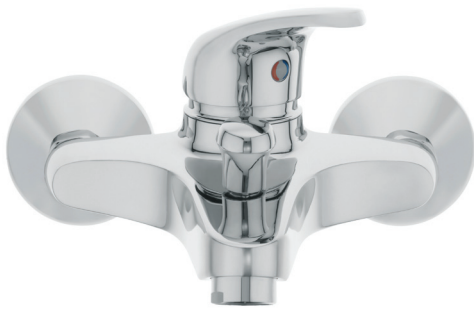

Badewannen- Brausenarmatur

Смеситель для душа
Bath mixer