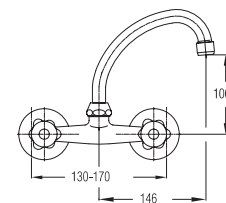

Art.: UH07259
EAN: 3838963572596

chrom • хром • chrome