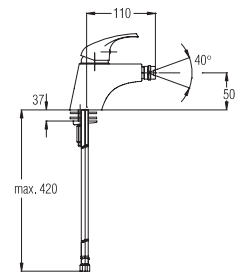

Bemerkung: Auslauf Garnitur 5/4", Siphon, Eckventile

Примечание: Верхняя часть сифона, Сифон, Клапаны угловые

Note: upper part of the siphon, siphon, angle valves

Art.: UH00584

EAN: 3838963505846

● chrom ■ хром ■ chrome