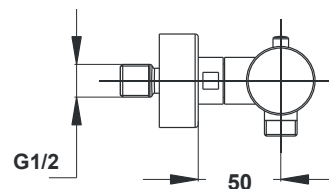

Art.: UH00440

EAN: 3838963504405

● chrom ■ хром ■ chrome