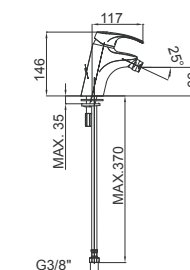

Bemerkung: Auslauf Garnitur 5/4", Siphon, Eckventile

Примечание: Верхняя часть сифона, Сифон, Клапаны угловые

Note: upper part of the siphon, siphon, angle valves

Art.: UH00594

EAN: 3838963505945

● chrom ■ хром ■ chrome