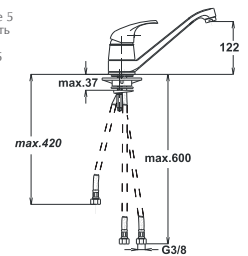

Art.: UH01183

EAN: 3838963511830

● chrom ■ хром ■ chrome

⚡ Siehe Seite 5
посмотреть
стороне 5
See page 5