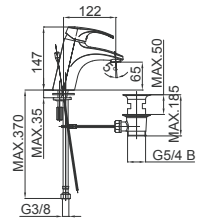

Waschtischarmatur

Смеситель для умывальника
Basin Mixer

Art.: UH00092

EAN: 3838963500926

chrom ■ хром ■ chrome

Bemerkung: Auslauf Garnitur 5/4"

Примечание: Верхняя часть сифона

Note: upper part of the siphon

Art.: UH00091

EAN: 3838963500919

chrom ■ хром ■ chrome

Bemerkung: Auslauf Garnitur 5/4", Siphon, Eckventile

Примечание: Верхняя часть сифона, Сифон, Клапаны угловые

Note: upper part of the siphon, siphon, angle valves

Art.: UH00093

EAN: 3838963500933

chrom ■ хром ■ chrome

Art.: UH00094

EAN: 3838963500940

chrom ■ хром ■ chrome

Bemerkung: Eckventile

Примечание: Клапаны угловые

Note: angle valves

Art.: UH01095

EAN: 3838963510956

chrom ■ хром ■ chrome

⚡ Siehe Seite 5
посмотреть
стороне 5
See page 5

Art.: UH01096

EAN: 3838963510963

chrom ■ хром ■ chrome

⚡ Siehe Seite 5
посмотреть
стороне 5
See page 5

Bemerkung: Eckventil

Примечание: Клапаны угловые

Note: angle valve