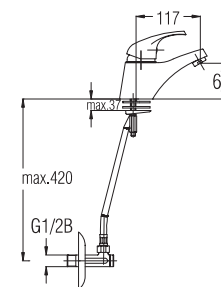

Примечание: Клапаны угловые

Note: angle valve

Art.: UH01082

EAN: 3838963510826

● chrom ■ хром ■ chrome

⚡ Siehe Seite 5
посмотреть
стороне 5
See page 5

Art.: UH01081

EAN: 3838963510819