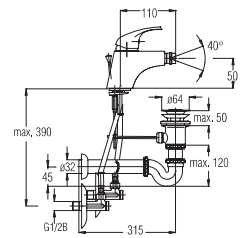

Art.: UH00581

EAN: 3838963505815

● chrom ■ хром ■ chrome

Bemerkung: Auslauf Garnitur 5/4", Siphon, Eckventile

Примечание: Верхняя часть сифона, Сифон, Клапаны угловые

Note: upper part of the siphon, siphon, angle valves