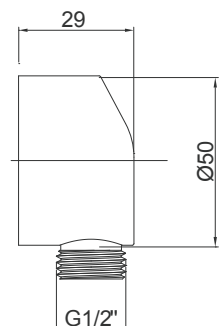

Wandanschluss Dusche, PRESTIGE

держатель для душа
Wall connection for the shower

Art.: UH12204
EAN: 3838963622048

chrom ▪ хром ▪ chrome