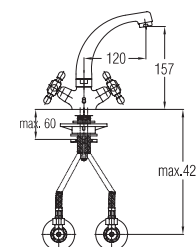

Art.: UH07063

EAN: 3838963570639

 chrom ▪ хром ▪ chrome

Bemerkung: Eckventile

Примечание: Клапаны угловые

Note: angle valves

Waschtischarmatur - "J" Auslauf

Смеситель для умывальника - J-образный
ИЗЛИВ
Basin mixer - "J" spout