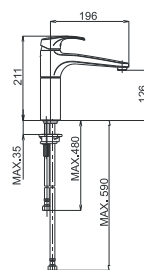

Art.: UH01194

EAN: 3838963511946

● chrom ▪ хром ▪ chrome

⚡ Siehe Seite 5
посмотреть
стороне 5
See page 5