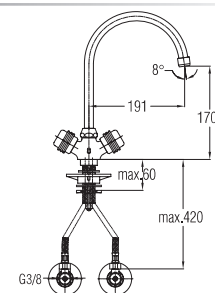

Art.: UH07161
EAN: 3838963571612

chrom ▪ хром ▪ chrome

Art.: UH07154
EAN: 3838963571544

chrom-gold ▪ хром-золото
chrome-gold

Bemerkung: Eckventile
Примечание: Клапаны угловые
Note: angle valves

Art.: UH07155
EAN: 3838963571551