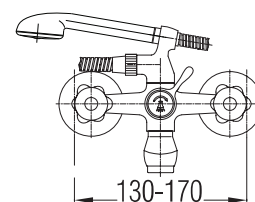

VAL

Keramische Zweigriff-Mischer
Двухвентильные смесители /
Ceramic two-handle mixers

Brausenarmatur

Смеситель для ванны и
умывальника
Bath and basin mixer

Art.: UH07352

EAN: 3838963573524

 chrom-gold ▪ хром-золото
chrome-gold