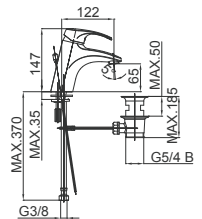

Art.: UH00093

EAN: 3838963500933

chrom ■ хром ■ chrome

Art.: UH00094

EAN: 3838963500940

chrom ■ хром ■ chrome

Bemerkung: Eckventile

Примечание: Клапаны угловые

Note: angle valves