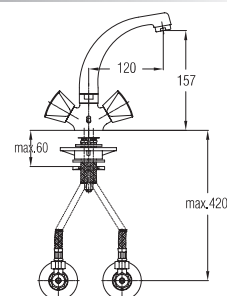

Art.: UH05055

EAN: 3838963550556

● chrom ■ хром ■ chrome

Bemerkung: Eckventile

Примечание: Клапаны угловые

Note: angle valves