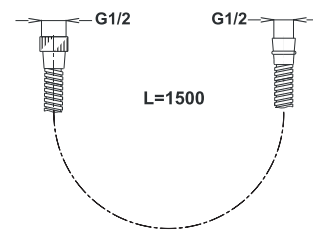

Art.: UH12002

EAN: 3838963620020

chrom ■ хром ■ chrome

Bemerkung: Duschrohr

Примечание: Душевой шланг

Note: shower hose