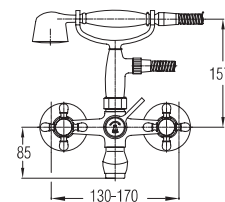

Badewannen- Brausenarmatur

Смеситель для ванны
Bath mixer

Art.: UH07357

EAN: 3838963573579

chrom-gold ▪ хром-золото
chrome-gold