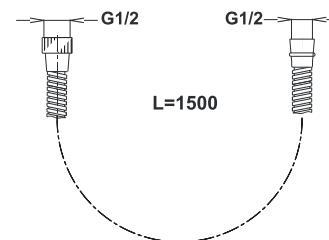

Art.: UH12656
EAN: 3838963626565

● chrom ▪ хром ▪ chrome

Bemerkung: Konsole
Примечание: Кронштейн
Note: console

Art.: UH12002
EAN: 3838963620020

● chrom ▪ хром ▪ chrome

Bemerkung: Duschrrohr
Примечание: Душевой шланг
Note: shower hose