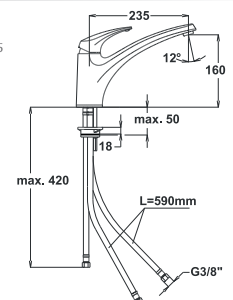

Art.: UH01132

EAN: 3838963511328

● chrom ■ хром ■ chrome

⚡ Siehe Seite 5
посмотреть
стороне 5
See page 5

Bemerkung: Eckventile

Примечание: Клапаны угловые

Note: angle valve