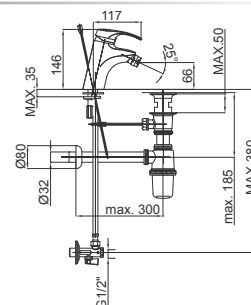

Art.: UH00591

EAN: 3838963505914

● chrom ■ хром ■ chrome

Bemerkung: Auslauf Garnitur 5/4", Siphon, Eckventile

Примечание: Верхняя часть сифона, Сифон, Клапаны угловые

Note: upper part of the siphon, siphon, angle valves