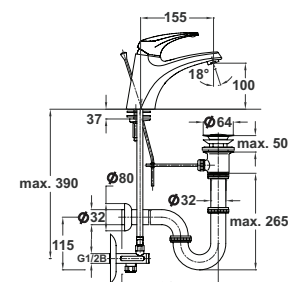

Art.: UH00055

EAN: 3838963500551

● chrom ■ хром ■ chrome

Bemerkung: Auslauf Garnitur 5/4", Siphon, Eckventile

Примечание: Верхняя часть сифона, Сифон, Клапаны угловые

Note: upper part of the siphon, siphon, angle valves