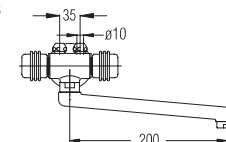

Art.: UH08252
EAN: 3838963582526

chrom-gold • хром-золото
chrome-gold

Siehe Seite 5
посмотреть
стороне 5
See page 5