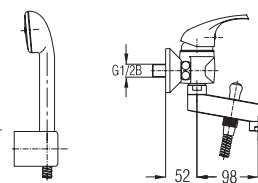

EAN: 3838963503880

● chrom ■ хром ■ chrome

Art.: UH00389

EAN: 3838963503897

● chrom ■ хром ■ chrome

Bemerkung: wandhalterung, rohr, duschhalter

Примечание: держатель душа, Труба, Ручка для душа

Note: wall holder, shower hose, shower handle