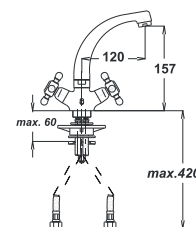

Art.: UH07068

EAN: 3838963570684

chrom ▪ хром ▪ chrome