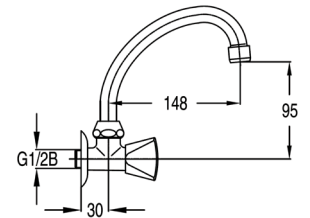

Art.: UH10354

EAN: 3838963603542

● chrom ■ хром ■ chrome