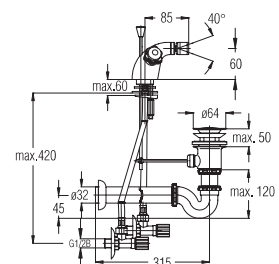

Art.: UH07553

EAN: 3838963575535

chrom • хром • chrome

Bemerkung: Auslauf Garnitur 5/4", Siphon,
Eckventile

Примечание: Верхняя часть сифона,
Сифон, Клапаны угловые

Note: upper part of the siphon, siphon, angle
valves