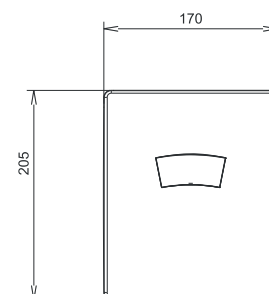

Art.: UH12262

EAN: 3838963622628

chrom • хром • chrome

Bemerkung: ABS, chromiert

Примечание: ABS, Хромированная

Note: ABS, chromium-plated