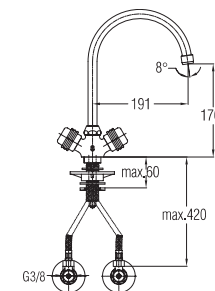

Spültischarmatur - "J" Auslauf

Смеситель для кухни - »J«
-образный излив
Sink mixer - "J" spout

Art.: UH08154
EAN: 3838963581543

chrom-gold ▪ хром-золото
chrome-gold

Bemerkung: Eckventile
Примечание: Клапаны угловые
Note: angle valve

Siehe Seite 5
посмотреть
стороне 5
See page 5

Art.: UH08155
EAN: 3838963581550

chrom ▪ хром ▪ chrome

Bemerkung: Eckventile
Примечание: Клапаны угловые
Note: angle valve

Siehe Seite 5
посмотреть
стороне 5
See page 5

Art.: UH07166
EAN: 3838963571667

chrom-gold ▪ хром-золото
chrome-gold

Art.: UH07161
EAN: 3838963571612

chrom ▪ хром ▪ chrome

Art.: UH07154
EAN: 3838963571544

chrom-gold ▪ хром-золото
chrome-gold

Bemerkung: Eckventile
Примечание: Клапаны угловые
Note: angle valves

Art.: UH07155
EAN: 3838963571551

chrom ▪ Хром ▪ chrome

Bemerkung: Eckventile
Примечание: Клапаны угловые
Note: angle valves

Art.: UH08165
EAN: 3838963581659

chrom-gold ▪ хром-золото
chrome-gold

Siehe Seite 5
посмотреть
стороне 5
See page 5

Art.: UH08166
EAN: 3838963581666

chrom ▪ хром ▪ chrome

Siehe Seite 5
посмотреть
стороне 5
See page 5