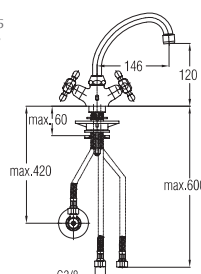

Art.: UH08158

EAN: 3838963581581

chrom • хром • chrome

Bemerkung: Eckventile

Примечание: Клапаны угловые

Note: angle valve

⚡ Siehe Seite 5
посмотреть
стороне 5
See page 5