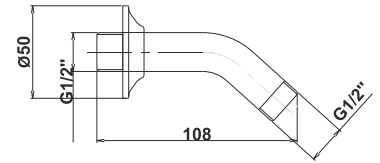

DUSCHE

Dusche
Настенный душ / Showers

Wandanschluss 1/2", PRESTIGE

Изогнутый
Curve

Art.: UH12206
EAN: 3838963622062

chrom ▪ хром ▪ chrome

Bemerkung: 108 mm
Примечание: 108 mm
Note: 108 mm

Duschdüse, PRESTIGE