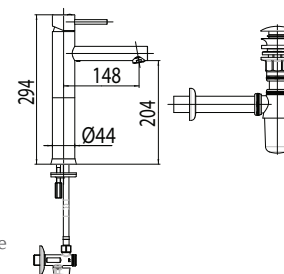

Art.: UH00041

EAN: 3838963500414

chrom · хром · chrome

Bemerkung: Auslauf Garnitur 5/4", Siphon, Eckventile

Примечание: Верхняя часть сифона, Сифон, Клапаны угловые

Note: upper part of the siphon, siphon, angle valves