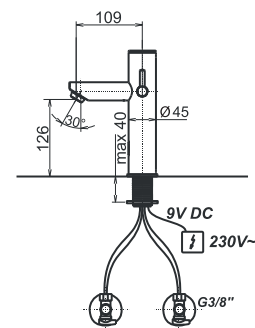

Art.: UH09019

EAN: 3838963590194

chrom • хром • chrome

Bemerkung: Mischanlage, Versorgung 230 V, programmierbare Elektronik

Примечание: смесительная, заполнение 230 V, программируемая электроника

Note: mixing, powered by 230 V, programmable electronics