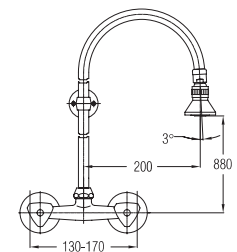

Art.: UH05454

EAN: 3838963554547

● chrom ■ хром ■ chrome