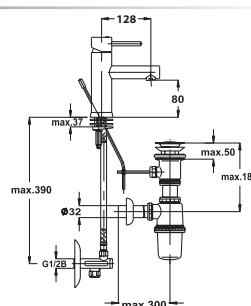

Art.: UH00035

EAN: 3838963500353

● chrom ■ хром ■ chrome

Bemerkung: Auslauf Garnitur 5/4", Siphon, Eckventile

Примечание: Верхняя часть сифона, Сифон, Клапаны угловые

Note: upper part of the siphon, siphon, angle valves