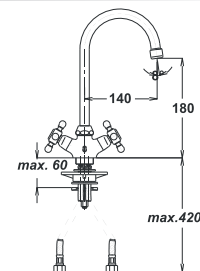

Waschtischarmatur - "J" Auslauf

Смеситель для умывальника - J-образный
ИЗЛИВ
Basin mixer - "J" spout

Art.: UH07077

EAN: 3838963570776

chrom-gold • хром-золото
chrome-gold

Bemerkung: Auslauf Garnitur 5/4"

Примечание: Верхняя часть сифона

Note: upper part of the siphon

Art.: UH07079

EAN: 3838963570790

chrom • хром • chrome

Bemerkung: Auslauf Garnitur 5/4"

Примечание: Верхняя часть сифона

Note: upper part of the siphon

Art.: UH07067

EAN: 3838963570677

chrom-gold • хром-золото
chrome-gold

Art.: UH07078

EAN: 3838963570783

chrom • хром • chrome

Art.: UH07062

EAN: 3838963570622

chrom-gold • хром-золото
chrome-gold

Bemerkung: Eckventile

Примечание: Клапаны угловые

Note: angle valves

Art.: UH07064

EAN: 3838963570646

chrom • хром • chrome

Bemerkung: Eckventile

Примечание: Клапаны угловые

Note: angle valves