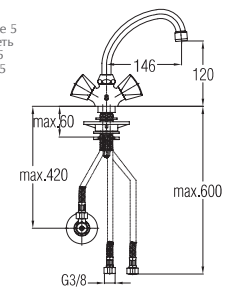

Art.: UH06156

EAN: 3838963561569

● chrom ■ хром ■ chrome

⚡ Siehe Seite 5
посмотреть
стороне 5
See page 5

Bemerkung: Eckventile

Примечание: Клапаны угловые

Note: angle valve