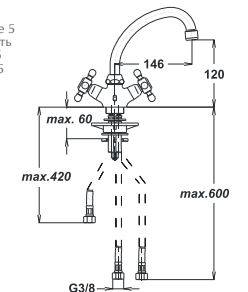

Bemerkung: Eckventile

Примечание: Клапаны угловые

Note: angle valves

Art.: UH08149

EAN: 3838963581499

chrom-gold • хром-золото
chrome-gold

⚡ Siehe Seite 5
посмотреть
стороне 5
See page 5

Art.: UH08150