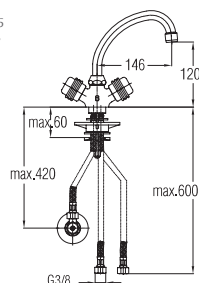

Bemerkung: Eckventile

Примечание: Клапаны угловые

Note: angle valve

Siehe Seite 5
посмотреть
стороне 5
See page 5

Art.: UH07160

EAN: 3838963571605

chrom-gold ▪ хром-золото
chrome-gold

Art.: UH07164