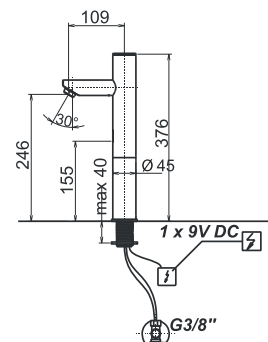

Art.: UH09020

EAN: 3838963590200

chrom • хром • chrome

Bemerkung: Für kaltes oder vorgemischtes Wasser, Batterieversorgung 9 V, Programmierbare Elektronik

Примечание: для холодной или смешанной воды, с батарейным питанием 9 V, программируемая электроника

Note: for cold or premixed water, battery supply 9V, programmable electronics