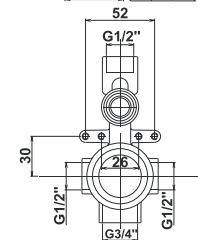

Art.: UH00368

EAN: 3838963503682

chrom ■ хром ■ chrome

Bemerkung: Eingang 2 x 1/2", Ausgang 2 x 1/2", nur Einbaugehäuse, für ø35 Kartusche

Примечание: вход 2 x 1/2", выход, только встраиваемый 2 x 1/2", для диаметра ø35

Note: entrance 2 x 1/2", exit 2 x 1/2", fitted casing only, for ø35 cartridge