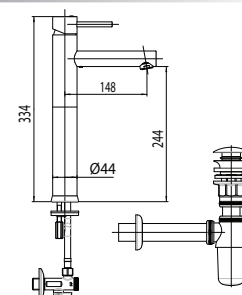

Art.: UH00042

EAN: 3838963500421

chrom · хром · chrome

Bemerkung: Auslauf Garnitur 5/4", Siphon, Eckventile

Примечание: Верхняя часть сифона, Сифон, Клапаны угловые

Note: upper part of the siphon, siphon, angle valves