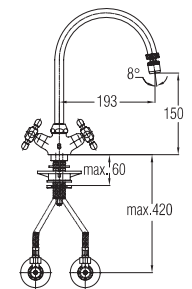

Note: angle valves

Art.: UH07159

EAN: 3838963571599

chrom ▪ хром ▪ chrome

Bemerkung: Eckventile

Примечание: Клапаны угловые

Note: angle valves

Art.: UH08163