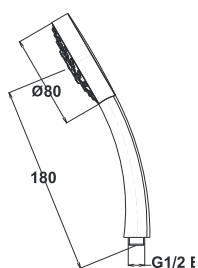

Art.: UH12352

EAN: 3838963623526

● chrom ■ хром ■ chrome

Bemerkung: Dusche-Set

Примечание: Душевой комплект

Note: shower set

Art.: UH12043

EAN: 3838963620433

● chrom ■ хром ■ chrome

Bemerkung: Duschhalter, fi 80 mm

Примечание: Ручка для душа, fi 80 mm

Note: shower handle, fi 80 mm