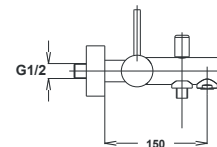

Art.: UH00334

EAN: 3838963503347

● chrom ■ хром ■ chrome