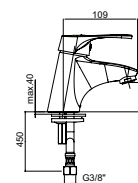

Art.: UH00026

EAN: 3838963500261

● chrom ■ хром ■ chrome