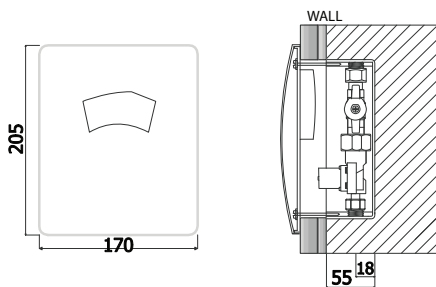

Art.: UH09511

EAN: 3838963595113

● chrom ■ хром ■ chrome

Bemerkung: Unterputz, 1/2", 9 V, ohne Maske

Примечание: настенный, 1/2", 9 V, без маски

Note: under plaster 1/2", 9 V, without mask