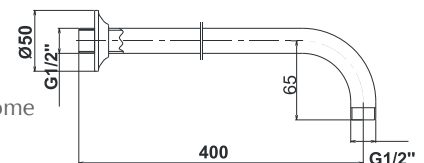

DUSCHE

Dusche
Настенный душ / Showers

Wandanschluss 1/2", PRESTIGE

Изогнутый
Curve

Art.: UH12206
EAN: 3838963622062

chrom ▪ хром ▪ chrome

Bemerkung: 108 mm
Примечание: 108 mm
Note: 108 mm

Duschdüse, PRESTIGE