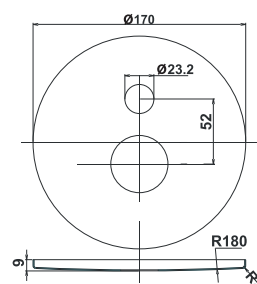

Sichtteil für Einhebelmischer für die Wanne oder 2 Duschen

Розетка и ручка для встраиваемого смесителя для ванны или
душа

Rosette and handle for concealed mixer for the tub or 2 showers

PRESTIGE

Art.: UH12258

EAN: 3838963622581

● chrom ■ хром ■ chrome

Bemerkung / Примечание / Note: fi 170 mm