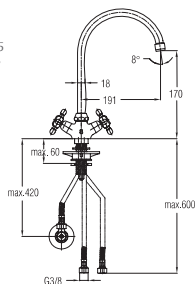

EAN: 3838963581604

chrom-gold ▪ хром-золото
chrome-gold

Bemerkung: Eckventile

Примечание: Клапаны угловые

Note: angle valve

⚡ Siehe Seite 5
посмотреть
стороне 5
See page 5

Art.: UH08161

EAN: 3838963581611