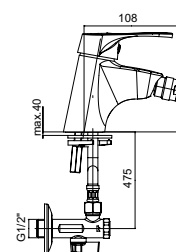

Art.: UH00517

EAN: 3838963505174

● chrom ■ хром ■ chrome

Bemerkung: Eckventile

Примечание: Клапаны угловые

Note: angle valves