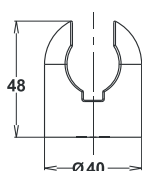

Art.: UH12151

EAN: 3838963621515

● chrom ▪ хром ▪ chrome

Bemerkung: Wandduschhalter

Примечание: держатель душа

Note: wall holder for the shower