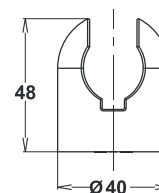

Art.: UH12151

EAN: 3838963621515

chrom ■ хром ■ chrome

Bemerkung: Gelenkhalter

Примечание: держатель душа

Note: wall holder for the shower