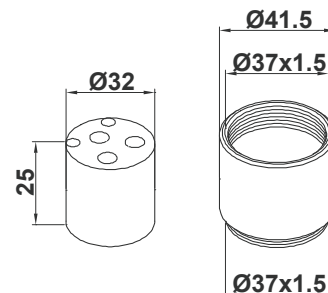

EAN: 3838963627036

chrom ▪ хром ▪ chrome

SIMPATY, HARMONY, PRESTIGE

25 mm Tiefenverlängerung

25 mm Глубина удлинителя

25 mm Depth extension

Art.: UH12702

EAN: 3838963627029