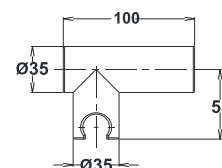

Art.: UH12360
EAN: 3838963623601
● chrom ▪ хром ▪ chrome

Bemerkung: Dusche-Set
Примечание: Душевой комплект
Note: shower set

Art.: UH12152
EAN: 3838963621522

● chrom ▪ хром ▪ chrome

Bemerkung: Wandduschhalter
Примечание: держатель душа
Note: wall holder for the shower