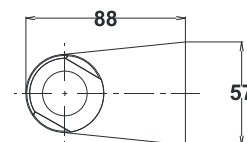

Art.: UH12153

EAN: 3838963621539

chrom ■ хром ■ chrome

Bemerkung: Gelenkhalter

Примечание: держатель душа

Note: wall holder for the shower