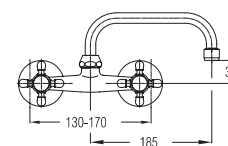

Art.: UH07261

EAN: 3838963572619

chrom-gold • хром-золото
chrome-gold