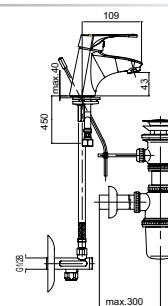

Art.: UH00023

EAN: 3838963500230

● chrom ■ хром ■ chrome

Bemerkung: Auslauf Garnitur 5/4", Siphon, Eckventile

Примечание: Верхняя часть сифона, Сифон, Клапаны угловые

Note: upper part of the siphon, siphon, angle valves