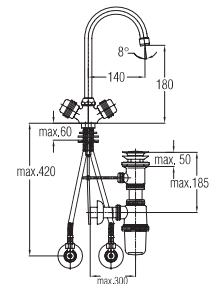

Art.: UH07059

EAN: 3838963570592

chrom ▪ хром ▪ chrome

Bemerkung: Auslauf Garnitur 5/4", Siphon,
Eckventile

Примечание: Верхняя часть сифона,
Сифон, Клапаны угловые

Note: upper part of the siphon, siphon, angle
valves