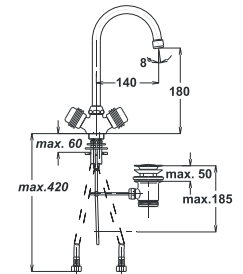

Art.: UH07075

EAN: 3838963570752

chrom-gold ▪ хром-золото
chrome-gold

Bemerkung: Auslauf Garnitur 5/4"

Примечание: Верхняя часть сифона

Note: upper part of the siphon