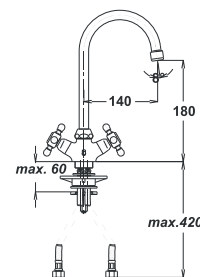

Waschtischarmatur - "J" Auslauf

Смеситель для умывальника - J-образный
ИЗЛИВ
Basin mixer - "J" spout

Art.: UH07077

EAN: 3838963570776

chrom-gold • хром-золото
chrome-gold

Bemerkung: Auslauf Garnitur 5/4"

Примечание: Верхняя часть сифона

Note: upper part of the siphon

Art.: UH07079

EAN: 3838963570790

chrom • хром • chrome

Bemerkung: Auslauf Garnitur 5/4"

Примечание: Верхняя часть сифона

Note: upper part of the siphon

Art.: UH07067

EAN: 3838963570677

chrom-gold • хром-золото
chrome-gold

Art.: UH07078

EAN: 3838963570783

chrom • хром • chrome

Art.: UH07062

EAN: 3838963570622

chrom-gold • хром-золото
chrome-gold

Bemerkung: Eckventile

Примечание: Клапаны угловые

Note: angle valves

Art.: UH07064

EAN: 3838963570646

chrom • хром • chrome

Bemerkung: Eckventile

Примечание: Клапаны угловые

Note: angle valves