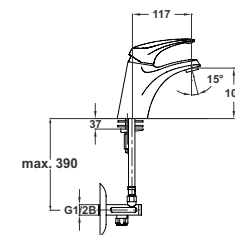

Art.: UH00071

EAN: 3838963500711

● chrom ■ хром ■ chrome

Bemerkung: Eckventile

Примечание: Клапаны угловые

Note: angle valves