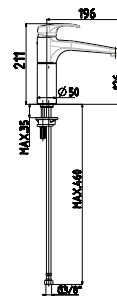

Art.: UH00192

EAN: 3838963501923

● chrom ▪ хром ▪ chrome