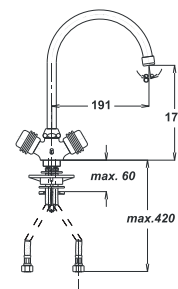

Art.: UH08155
EAN: 3838963581550

chrom ▪ хром ▪ chrome

Bemerkung: Eckventile
Примечание: Клапаны угловые
Note: angle valve

Siehe Seite 5
посмотреть
стороне 5
See page 5

Art.: UH07166
EAN: 3838963571667

chrom-gold ▪ хром-золото
chrome-gold