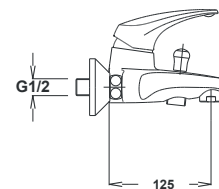

Art.: UH00356

EAN: 3838963503569

● chrom ■ хром ■ chrome

Bemerkung: wandhalterung, rohr, duschhalter

Примечание: Стенная душевая штанга,
Труба, Ручка для душа

Note: wall holder, shower hose, shower handle

Bemerkung: Beim Artikel UH00356