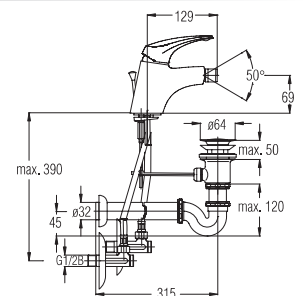

Note: upper part of the siphon

Art.: UH00551

EAN: 3838963505518

● chrom ■ хром ■ chrome

Bemerkung: Auslauf Garnitur 5/4", Siphon, Eckventile

Примечание: Верхняя часть сифона, Сифон, Клапаны угловые

Note: upper part of the siphon, siphon, angle valves