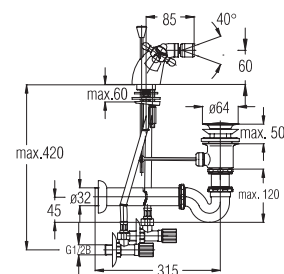

Art.: UH07554

EAN: 3838963575542

chrom-gold • хром-золото
 chrome-gold

Bemerkung: Auslauf Garnitur 5/4", Siphon, Eckventile

Примечание: Верхняя часть сифона, Сифон, Клапаны угловые

Note: upper part of the siphon, siphon, angle valves