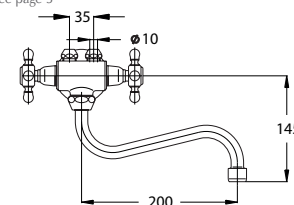

Art.: UH08256

EAN: 3838963582564

chrom • хром • chrome

Siehe Seite 5
посмотреть
стороне 5
See page 5