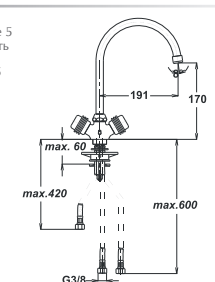

Siehe Seite 5
посмотреть
стороне 5
See page 5