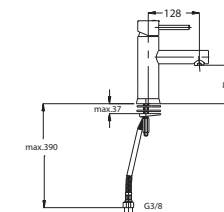

Art.: UH00039

EAN: 3838963500391

● chrom ■ Хром ■ chrome

Art.: UH00040

EAN: 3838963500407

● chrom ■ хром ■ chrome

Bemerkung: Eckventile

Примечание: Клапаны угловые

Note: angle valves