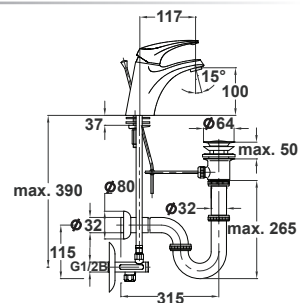

Art.: UH00051

EAN: 3838963500513

● chrom ■ хром ■ chrome

Bemerkung: Auslauf Garnitur 5/4", Siphon, Eckventile

Примечание: Верхняя часть сифона, Сифон, Клапаны угловые

Note: upper part of the siphon, siphon, angle valves