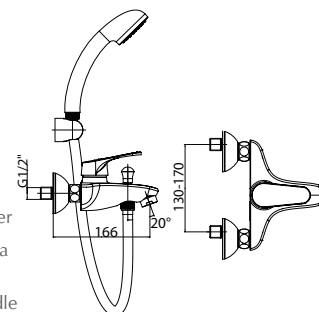

Note: wall holder, shower hose, shower handle

Bemerkung: Beim Artikel UH00325

Примечание: Включено в изделие UH00325

Note: included in UH00325

Waschtischarmatur - gegossener Auslauf

Смеситель для умывальника - литой
излив
Basin mixer - cast spout