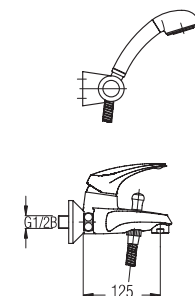

Art.: UH00356

EAN: 3838963503569

● chrom ■ хром ■ chrome

Bemerkung: wandhalterung, rohr, duschhalter

Примечание: Стенная душевая штанга,
Труба, Ручка для душа

Note: wall holder, shower hose, shower handle

Bemerkung: Beim Artikel UH00356