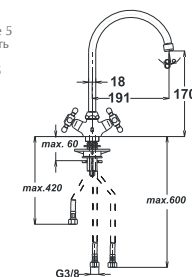

Art.: UH08164

EAN: 3838963581642

chrom ▪ хром ▪ chrome

⚡ Siehe Seite 5
посмотреть
стороне 5
See page 5