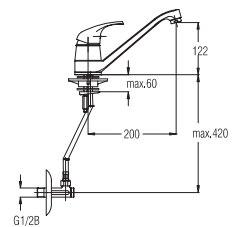

EAN: 3838963501831

● chrom ■ хром ■ chrome

Art.: UH00181

EAN: 3838963501817

● chrom ■ хром ■ chrome

Bemerkung: Eckventile

Примечание: Клапаны угловые

Note: angle valves