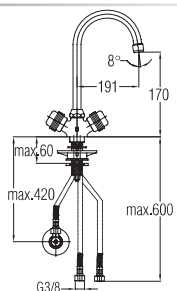

Art.: UH08155
EAN: 3838963581550

chrom ▪ хром ▪ chrome

Bemerkung: Eckventile
Примечание: Клапаны угловые
Note: angle valve

Siehe Seite 5
посмотреть
стороне 5
See page 5

Art.: UH07166
EAN: 3838963571667

chrom-gold ▪ хром-золото
chrome-gold