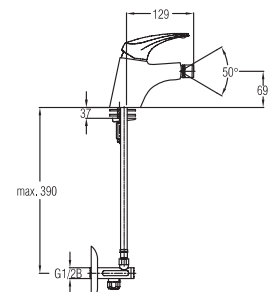

Art.: UH00571

EAN: 3838963505716

● chrom ■ хром ■ chrome

Bemerkung: Eckventile

Примечание: Клапаны угловые

Note: angle valves