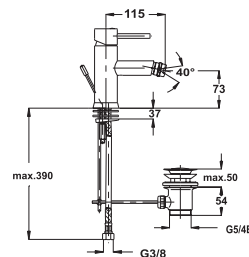

Art.: UH00536

EAN: 3838963505365

chrom ■ хром ■ chrome

Bemerkung: Auslauf Garnitur 5/4"

Примечание: Верхняя часть сифона

Note: upper part of the siphon