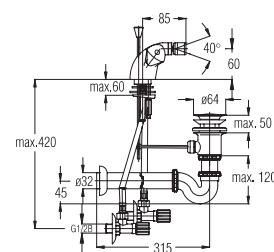

Note: upper part of the siphon

Art.: UH05553

EAN: 3838963555537

● chrom ■ хром ■ chrome

Bemerkung: Auslauf Garnitur 5/4", Siphon,
Eckventile

Примечание: Верхняя часть сифона,
Сифон, Клапаны угловые

Note: upper part of the siphon, siphon, angle
valves