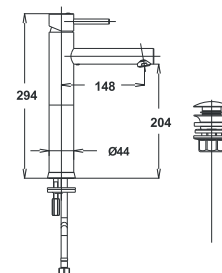

Art.: UH00047

EAN: 3838963500476

chrom · хром · chrome

Bemerkung: Auslauf Garnitur 5/4"

Примечание: Верхняя часть сифона

Note: upper part of the siphon