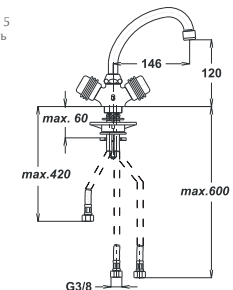

Siehe Seite 5
посмотреть
стороне 5
See page 5