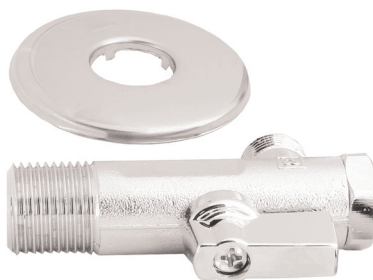

Kugelventil mit Filter G 1/2"

Шаровой угловой клапан G 1/2"
Ball valve with filter G 1/2"

model	EAN
UH13113	3838963631132