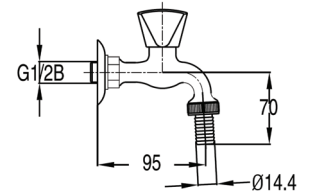

Klassische Mischer

Классические смесители /

Classic mixers

Art.: UH10151

EAN: 3838963601517

chrom ■ хром ■ chrome

Wasserhahn - Schlauchanschluss

Настенный кран с нипелем для
подключения шланга
Water tap - hose connection