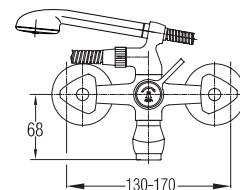

Art.: UH05351

EAN: 3838963553519

● chrom ■ хром ■ chrome