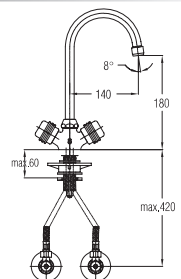

Art.: UH07057

EAN: 3838963570578

chrom ▪ хром ▪ chrome

Bemerkung: Eckventile

Примечание: Клапаны угловые

Note: angle valves

Art.: UH07075

EAN: 3838963570752