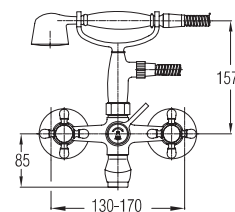

Art.: UH07358

EAN: 3838963573586

chrom ▪ хром ▪ chrome