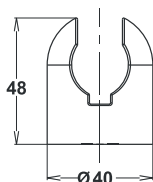

Note: shower hose

Art.: UH12151

EAN: 3838963621515

● chrom ■ хром ■ chrome

Bemerkung: Wandduschhalter

Примечание: держатель душа

Note: wall holder for the shower

DUSCHE