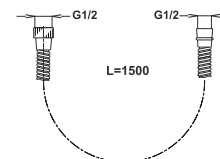

Art.: UH12001

EAN: 3838963620013

chrom • хром • chrome

Bemerkung: Duschrohr

Примечание: Душевой шланг

Note: shower hose