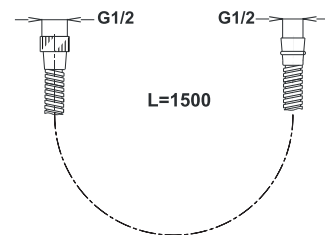

Art.: UH12355

EAN: 3838963623557

chrom-gold ▪ хром-золото
chrome-gold

Bemerkung: Dusche-Set

Примечание: Душевой комплект

Note: shower set

Art.: UH12356

EAN: 3838963623564

chrom ▪ хром ▪ chrome

Bemerkung: Dusche-Set

Примечание: Душевой комплект

Note: shower set

Art.: UH12001

EAN: 3838963620013

chrom ▪ хром ▪ chrome

Bemerkung: Duschrohr

Примечание: Душевой шланг

Note: shower hose