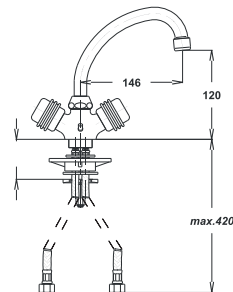

Bemerkung: Eckventile

Примечание: Клапаны угловые

Note: angle valve

Siehe Seite 5
посмотреть
стороне 5
See page 5

Art.: UH07160

EAN: 3838963571605

chrom-gold ▪ хром-золото
chrome-gold

Art.: UH07164