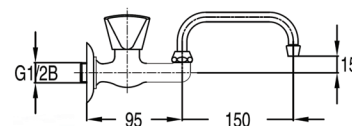

Настенный водопроводный кран -

»U« -образный излив ø13

Water tap - "U" spout ø13

Art.: UH10355

EAN: 3838963603559

● chrom ■ хром ■ chrome

Wasserhahn - Ventil

Сливной кран