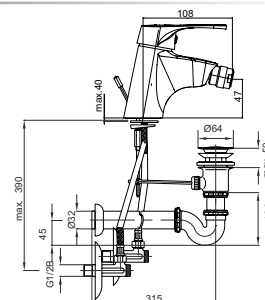

Note: upper part of the siphon

Art.: UH00515

EAN: 3838963505150

● chrom ■ хром ■ chrome

Bemerkung: Auslauf Garnitur 5/4", Siphon, Eckventile

Примечание: Верхняя часть сифона, Сифон, Клапаны угловые

Note: upper part of the siphon, siphon, angle valves