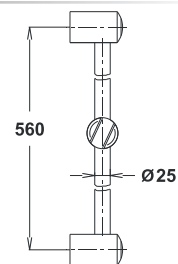

DUSCHE

Dusche
Настенный душ / Showers

PRESTIGE

Set Prestige mit Konsole

комплект Prestige с кронштейном

Set Prestige with the console

Art.: UH12459

EAN: 3838963624592

chrom • хром • chrome

Bemerkung: Dusche-Set

Примечание: Душевой комплект

Note: shower set

Art.: UH12044

EAN: 3838963620440

chrom • хром • chrome

Bemerkung: handbrause fi 100 mm mit 5 Strahlen, regen/mix/massage/mix/bubbles mit soft – antikalk strahl Duesen

Примечание: handshower fi 100 mm with 5 sprays, rain/mix/massage/mix/sparkling jet, and soft, easy-to-clean anticalc nozzles

Note: handshower fi 100 mm with 5 sprays, rain/mix/massage/mix/sparkling jet, and soft, easy-to-clean anticalc nozzles

Set Prestige mit Wandhalterung

комплект Prestige с держателем душа

Set Prestige with wall holder

Art.: UH12351

EAN: 3838963623519

chrom • хром • chrome

Bemerkung: Dusche-Set

Примечание: Душевой комплект

Note: shower set

Art.: UH12651

EAN: 3838963626510

chrom • хром • chrome

Bemerkung: Konsole

Примечание: Кронштейн

Note: console

Set Prestige mit Konsole UNIVERSAL

комплект Prestige с кронштейном UNIVERSAL

Set Prestige with the console UNIVERSAL

Art.: UH12457

EAN: 3838963624578

chrom • хром • chrome

Bemerkung: Dusche-Set

Примечание: Душевой комплект

Note: shower set

Art.: UH12657

EAN: 3838963626572

chrom • хром • chrome

Bemerkung: Konsole

Примечание: Кронштейн

Note: console

Art.: UH12001

EAN: 3838963620013

chrom • хром • chrome

Bemerkung: Duschrohr

Примечание: Душевой шланг

Note: shower hose

Art.: UH12153

EAN: 3838963621539

chrom • хром • chrome

Bemerkung: Wandduschhalter

Примечание: Держатель душа

Note: wall holder for the shower