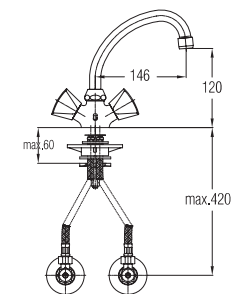

Note: angle valves

Art.: UH06158

EAN: 3838963561583

● chrom ■ хром ■ chrome

⚡ Siehe Seite 5
посмотреть
стороне 5
See page 5

Art.: UH06156

EAN: 3838963561569

● chrom ■ хром ■ chrome