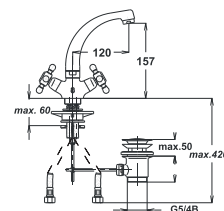

Art.: UH07072

EAN: 3838963570721

 chrom-gold ▪ хром-золото
chrome-gold

Bemerkung: Auslauf Garnitur 5/4"

Примечание: Верхняя часть сифона

Note: upper part of the siphon

Art.: UH07073

EAN: 3838963570738