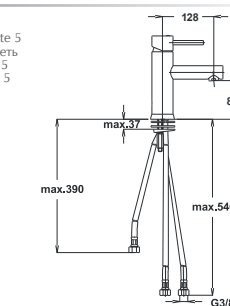

Примечание: Клапаны угловые

Note: angle valves

Art.: UH01036

EAN: 3838963510369

● chrom ■ хром ■ chrome

⚡ Siehe Seite 5
посмотреть
стороне 5
See page 5

Art.: UH01035

EAN: 3838963510352