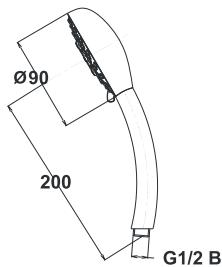

Art.: UH12000

EAN: 3838963620006

● chrom ■ хром ■ chrome

Bemerkung: Duschrrohr

Примечание: Душевой шланг

Note: shower hose