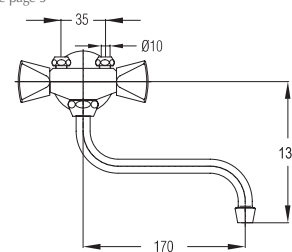

Art.: UH06251

EAN: 3838963562511

● chrom ■ хром ■ chrome

⚡ Siehe Seite 5
посмотреть
стороне 5
See page 5