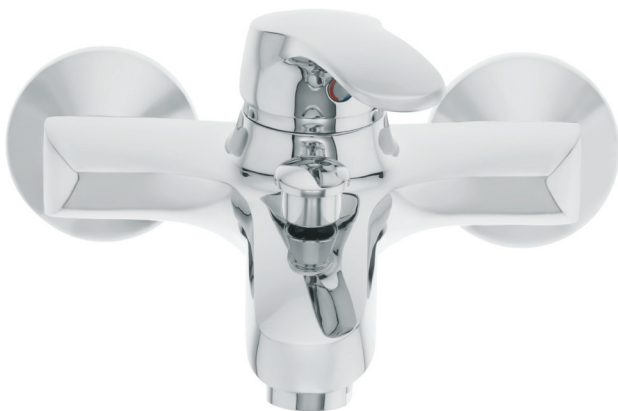

Badewannen- Brausenarmatur

Смеситель для ванны
Bath mixer