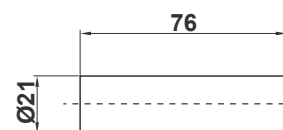

UNIVERSAL

25 mm bath / shower deviator extension

25 mm Глубина удлинителя

25 mm Tiefenverlängerung

Art.: UH12701

EAN: 3838963627012

chrom ▪ хром ▪ chrome

Note: to use with concealed bath / shower bodies