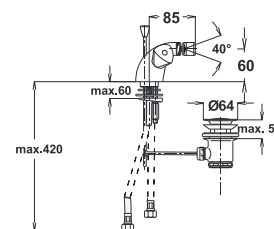

Art.: UH05557

EAN: 3838963555575

● chrom ■ хром ■ chrome

Bemerkung: Auslauf Garnitur 5/4"

Примечание: Верхняя часть сифона

Note: upper part of the siphon