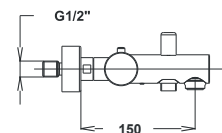

Art.: UH00339

EAN: 3838963503392

● chrom ■ хром ■ chrome