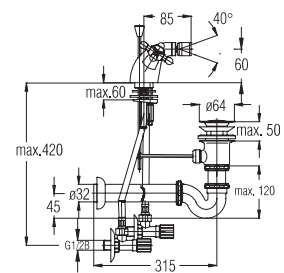

Art.: UH07555

EAN: 3838963575559

chrom • хром • chrome

Bemerkung: Auslauf Garnitur 5/4", Siphon, Eckventile

Примечание: Верхняя часть сифона, Сифон, Клапаны угловые

Note: upper part of the siphon, siphon, angle valves