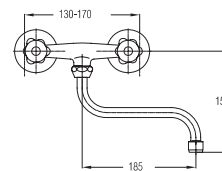

Art.: UH07257

EAN: 3838963572572

chrom • хром • chrome