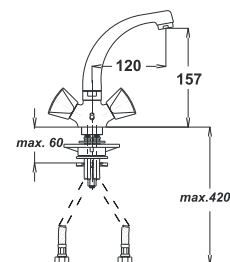

Art.: UH05056

EAN: 3838963550563

● chrom ■ хром ■ chrome

Art.: UH05055

EAN: 3838963550556

● chrom ■ хром ■ chrome

Bemerkung: Eckventile

Примечание: Клапаны угловые