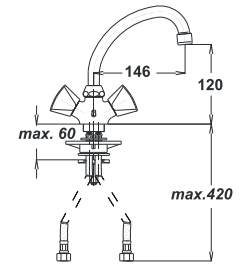

Art.: UH05154

EAN: 3838963551546

● chrom ■ хром ■ chrome