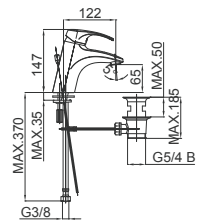

Art.: UH00091

EAN: 3838963500919

chrom ■ хром ■ chrome

Bemerkung: Auslauf Garnitur 5/4", Siphon, Eckventile

Примечание: Верхняя часть сифона, Сифон, Клапаны угловые

Note: upper part of the siphon, siphon, angle valves