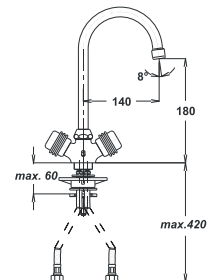

Art.: UH07071

EAN: 3838963570714

chrom-gold ▪ хром-золото
chrome-gold