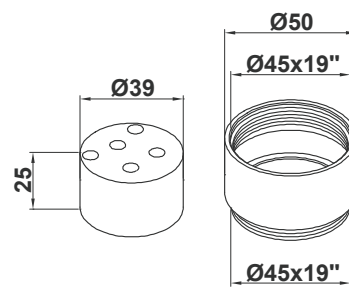

SIMPATY, HARMONY, PRESTIGE

25 mm Tiefenverlängerung

25 mm Глубина удлинителя

25 mm Depth extension

Art.: UH12702

EAN: 3838963627029

chrom ▪ хром ▪ chrome