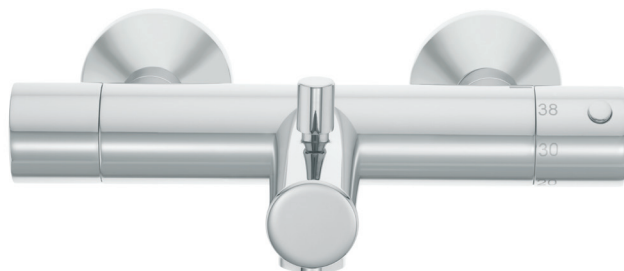

Thermostatische Badewannen- Brausenarmatur

Термостатический смеситель для ванны
Thermostatic bath mixer