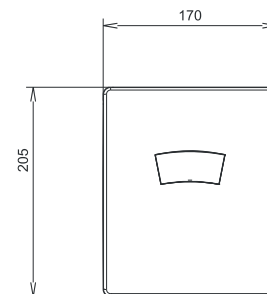

Art.: UH12261

EAN: 3838963622611

Bemerkung: ABS, Weiß

Примечание: ABS, Белая

Note: ABS, white