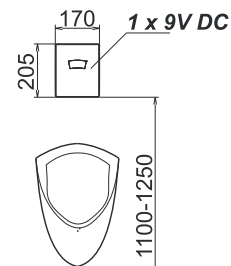

Art.: UH09511

EAN: 3838963595113

● chrom ■ хром ■ chrome

Bemerkung: Unterputz, 1/2", 9 V, ohne Maske

Примечание: настенный, 1/2", 9 V, без маски

Note: under plaster 1/2", 9 V, without mask