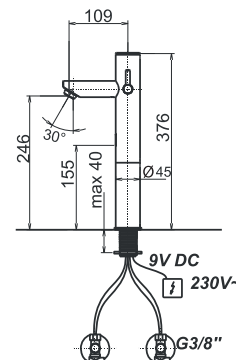

Art.: UH09023

EAN: 3838963590231

chrom • хром • chrome

Bemerkung: Mischanlage, Versorgung 230 V, programmierbare Elektronik

Примечание: смесительная, заполнение 230 V, программируемая электроника

Note: mixing, powered by 230 V, programmable electronics