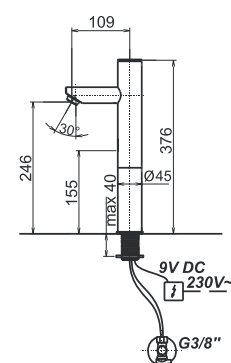

Art.: UH09021

EAN: 3838963590217

chrom • хром • chrome

Bemerkung: Für kaltes oder vorgemischtes Wasser, Spannungsversorgung 230 V, Programmierbare Elektronik

Примечание: для холодной или смешанной воды, с батарейным питанием 230 V, программируемая электроника

Note: for cold or premixed water, battery supply 230V, programmable electronics