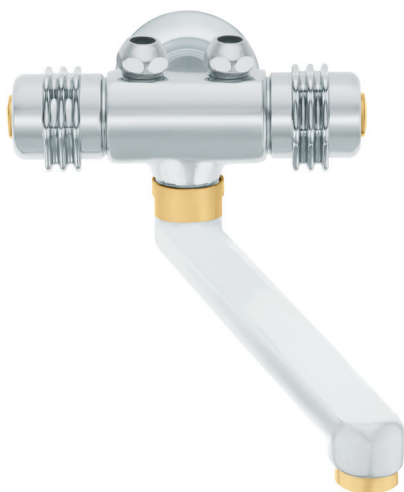

Art.: UH08252
EAN: 3838963582526

 chrom-gold • хром-золото
chrome-gold

 Siehe Seite 5
посмотреть
стороне 5
See page 5

Art.: UH08251
EAN: 3838963582519

 chrom • хром • chrome

 Siehe Seite 5
посмотреть
стороне 5
See page 5