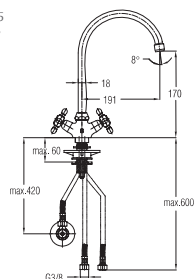

Art.: UH08161

EAN: 3838963581611

chrom ▪ хром ▪ chrome

Bemerkung: Eckventile

Примечание: Клапаны угловые

Note: angle valve

⚡ Siehe Seite 5
посмотреть
стороне 5
See page 5