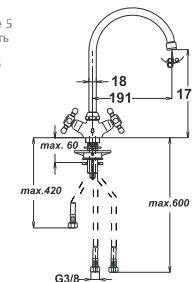

Art.: UH08163

EAN: 3838963581635

chrom-gold ▪ хром-золото
chrome-gold

⚡ Siehe Seite 5
посмотреть
стороне 5
See page 5