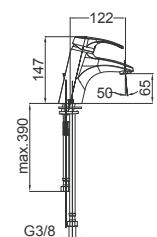

Art.: UH01096

EAN: 3838963510963

chrom ■ хром ■ chrome

⚡ Siehe Seite 5
посмотреть
стороне 5
See page 5