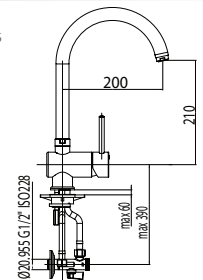

Art.: UH01137

EAN: 3838963511373

● chrom ■ хром ■ chrome

⚡ Siehe Seite 5
посмотреть
стороне 5
See page 5