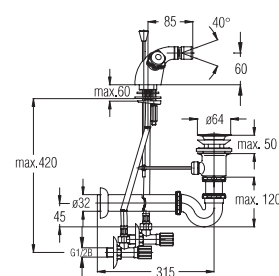

Art.: UH07551

EAN: 3838963575511

chrom-gold • хром-золото
chrome-gold

Bemerkung: Auslauf Garnitur 5/4", Siphon,
Eckventile

Примечание: Верхняя часть сифона,
Сифон, Клапаны угловые

Note: upper part of the siphon, siphon, angle
valves