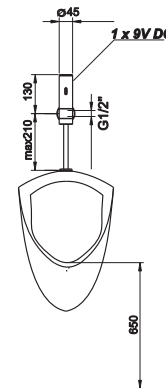

Art.: UH09510

EAN: 3838963595106

● chrom ■ хром ■ chrome

Bemerkung: Aufputz, 1/2", 9 V

Примечание: подстенный, 1/2", 9 V

Note: above plaster, 1/2", 9 V