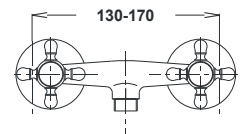

Art.: UH07466

EAN: 3838963574668

chrom • хром • chrome