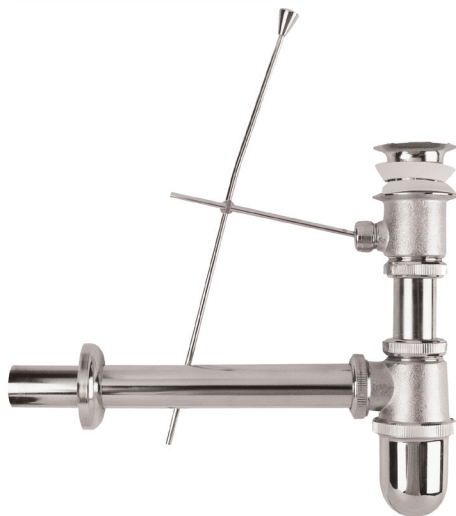

ABLÄUFE

Ablauf-und Umlaufventile
Вентили, сифоны и переливы
Drain and waste sets

Ablaufgarnitur - Waschtisch G 1 1/4" Ablaufgarnitur - Bidet G 1 1/4"

Сифон для умывальника в комплекте с донным клапаном G 1 1/4"
Basin trap set G 1 1/4"

model	EAN
UH16302	3838963663027