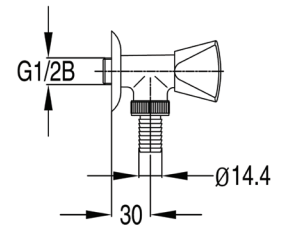

Art.: UH10152

EAN: 3838963601524

chrom ■ хром ■ chrome