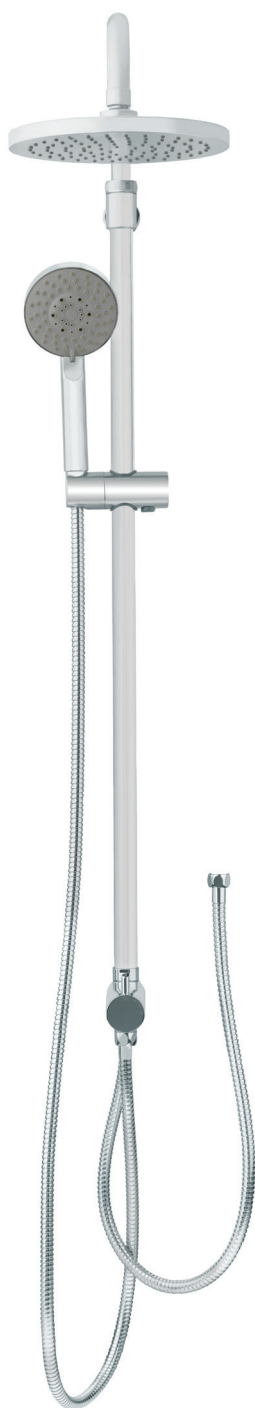

Art.: UH12152
EAN: 3838963621522

● chrom ▪ хром ▪ chrome

Bemerkung: Wandduschhalter
Примечание: держатель душа
Note: wall holder for the shower

PURE WATERFALL

Duschsystem, PURE WATERFALL

Душевой комплект

Shower system