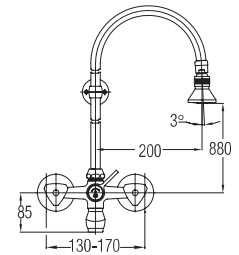

Wasserhahn - Strahlregler

Настенный водопроводный кран
Water tap - aerator

Art.: UH10052

EAN: 3838963600527

● chrom ■ хром ■ chrome

KLASSISCHE MISCHER

Wasserhahn - Schlauchanschluss

Настенный кран с нипелем для
подключения шланга
Water tap - hose connection