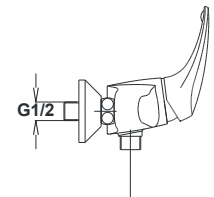

Art.: UH00452

EAN: 3838963504528

● chrom ■ хром ■ chrome