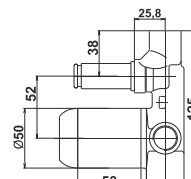

Art.: UH00370

EAN: 3838963503705

chrom ■ хром ■ chrome

Bemerkung: Eingang 2 x 1/2", Ausgang 2 x 1/2", nur Einbaugehäuse, für ø40 Kartusche

Примечание: вход 2 x 1/2", выход, только встраиваемый 2 x 1/2", для диаметра fi 40

Note: entrance 2 x 1/2", exit 2 x 1/2", fitted casing only, for fi 40 cartridge