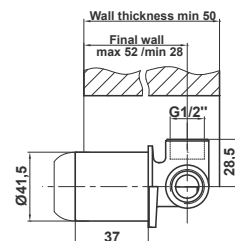

Note: entrance 2 x 1/2", exit 1 x 1/2", fitted casing only, for ø35 cartridge

Art.: UH00368

EAN: 3838963503682

chrom ■ хром ■ chrome

Bemerkung: Eingang 2 x 1/2", Ausgang 2 x 1/2", nur Einbaugehäuse, für ø35 Kartusche