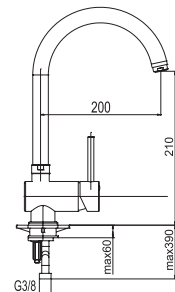

Art.: UH00133

EAN: 3838963501336

● chrom ■ хром ■ chrome