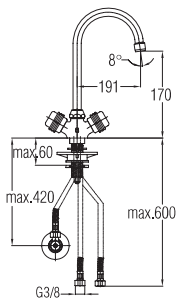

Art.: UH08155
EAN: 3838963581550

chrom ▪ хром ▪ chrome

Bemerkung: Eckventile
Примечание: Клапаны угловые
Note: angle valve

Siehe Seite 5
посмотреть
стороне 5
See page 5

Art.: UH07166
EAN: 3838963571667

chrom-gold ▪ хром-золото
chrome-gold