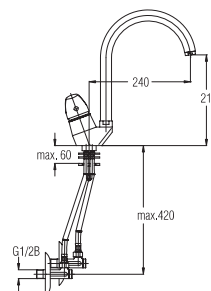

Art.: UH00182

EAN: 3838963501824

● chrom ■ хром ■ chrome

Bemerkung: Eckventile

Примечание: Клапаны угловые

Note: angle valves

Art.: UH01184

EAN: 3838963511847