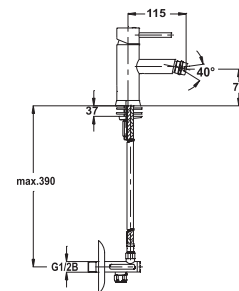

Art.: UH00538

EAN: 3838963505389

chrom ■ хром ■ chrome

Bemerkung: Eckventile

Примечание: Клапаны угловые

Note: angle valves

FRESH

Einhebel-Mischer