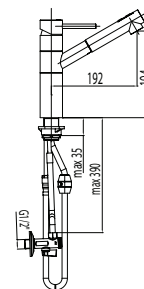

Art.: UH00137

EAN: 3838963501374

● chrom ■ хром ■ chrome

Bemerkung: Eckventile

Примечание: Клапаны угловые

Note: angle valves