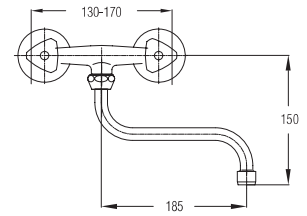

Art.: UH05251

EAN: 3838963552512

● chrom ■ хром ■ chrome