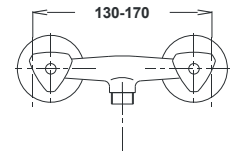

Art.: UH05452

EAN: 3838963554523

● chrom ■ хром ■ chrome