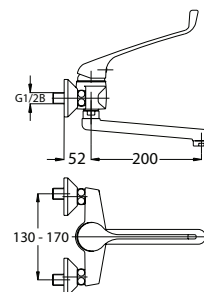

Art.: UH00237

EAN: 3838963502371

● chrom ■ хром ■ chrome