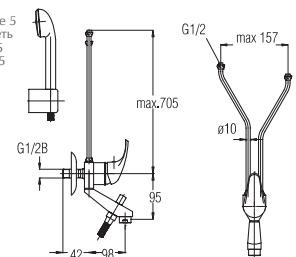

Art.: UH01381

EAN: 3838963513810

● chrom ■ хром ■ chrome

⚡ Siehe Seite 5
посмотреть
стороне 5
See page 5