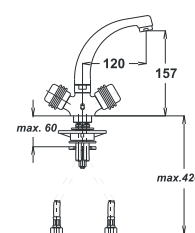

Art.: UH07074

EAN: 3838963570745

chrom ■ хром ■ chrome