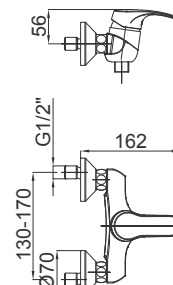

Brausenarmatur

Смеситель для душа
Shower mixer

Art.: UH00493

EAN: 3838963504931

● chrom ■ хром ■ chrome

Badewannen- Brausenarmatur

Смеситель для ванны
Bath mixer

Art.: UH00395

EAN: 3838963503958

● chrom ■ хром ■ chrome

Art.: UH00393

EAN: 3838963503934

● chrom ■ хром ■ chrome

Bemerkung: wandhalterung, rohr, duschhalter

Примечание: держатель душа, Труба, Ручка для душа

Note: wall holder, shower hose, shower handle

Bemerkung: Beim Artikel UH00393

Примечание: Включено в изделие UH00393

Note: included in UH00393