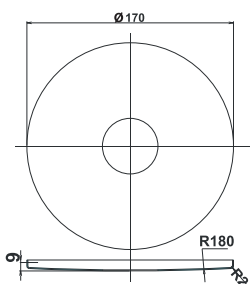

UNTERPUTZARMATUREN

Unterputzarmaturen

Встраиваемое оборудование / Concealed mixers

Sichtteil für Einhebelmischer

Розетка и ручка для встраиваемого смесителя
для душа

Rosette and handle for concealed mixer for the shower