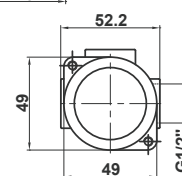

Art.: UH00369

EAN: 3838963503699

chrom ■ хром ■ chrome

Bemerkung: Eingang 2 x 1/2", Ausgang 1 x 1/2", nur Einbaugehäuse, für ø40 Kartusche

Примечание: вход 2 x 1/2", выход, только встраиваемый 1 x 1/2", для диаметра fi 40

Note: entrance 2 x 1/2", exit 1 x 1/2", fitted casing only, for fi 40 cartridge