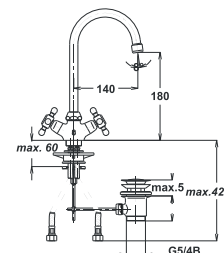

Art.: UH07077

EAN: 3838963570776

 chrom-gold • хром-золото
chrome-gold

Bemerkung: Auslauf Garnitur 5/4"

Примечание: Верхняя часть сифона

Note: upper part of the siphon

Art.: UH07079

EAN: 3838963570790