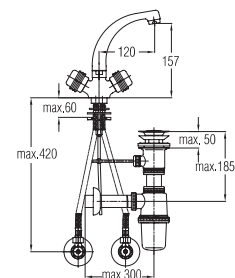

Art.: UH07055

EAN: 3838963570554

chrom ■ хром ■ chrome

Bemerkung: Auslauf Garnitur 5/4", Siphon,
Eckventile

Примечание: Верхняя часть сифона,
Сифон, Клапаны угловые

Note: upper part of the siphon, siphon, angle
valves