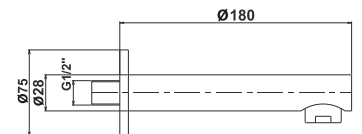

Art.: UH12202

EAN: 3838963622024

chrom ■ хром ■ chrome

Bemerkung: 180 mm

Примечание: 180 mm

Note: 180 mm