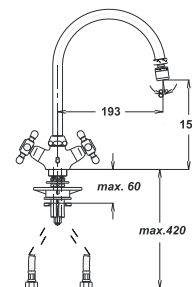

chrom ▪ хром ▪ chrome

Bemerkung: Eckventile

Примечание: Клапаны угловые

Note: angle valve

⚡ Siehe Seite 5
посмотреть
стороне 5
See page 5

Art.: UH07165

EAN: 3838963571650

chrom-gold ▪ хром-золото
chrome-gold