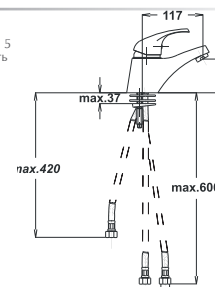

Примечание: Клапаны угловые

Note: angle valve

Art.: UH01082

EAN: 3838963510826

● chrom ■ хром ■ chrome

⚡ Siehe Seite 5
посмотреть
стороне 5
See page 5

Art.: UH01081

EAN: 3838963510819