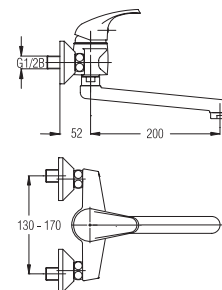

Bemerkung: Abfluss 200 mm

Примечание: вылот 200 mm

Note: mouth 200 mm

Art.: UH00282

EAN: 3838963502821

● chrom ■ хром ■ chrome

Bemerkung: Abfluss 120 mm

Примечание: вылот 120 mm