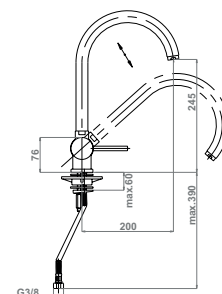

EAN: 3838963501367

● chrom ■ хром ■ chrome

Art.: UH00135

EAN: 3838963501350

● chrom ■ хром ■ chrome

Bemerkung: Eckventile

Примечание: Клапаны угловые

Note: angle valves