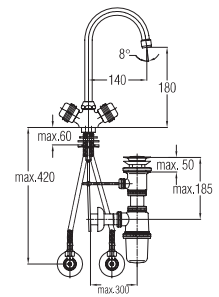

Art.: UH07058

EAN: 3838963570585

chrom-gold ▪ хром-золото
chrome-gold

Bemerkung: Auslauf Garnitur 5/4", Siphon,
Eckventile

Примечание: Верхняя часть сифона,
Сифон, Клапаны угловые

Note: upper part of the siphon, siphon, angle
valves