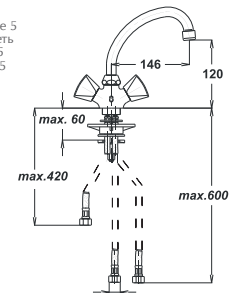

Note: angle valves

Art.: UH06158

EAN: 3838963561583

● chrom ■ хром ■ chrome

⚡ Siehe Seite 5
посмотреть
стороне 5
See page 5

Art.: UH06156

EAN: 3838963561569

● chrom ■ хром ■ chrome