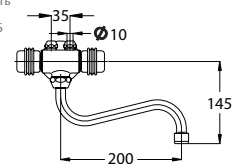

Art.: UH08253

EAN: 3838963582533

chrom • хром • chrome

⚡ Siehe Seite 5
посмотреть
стороне 5
See page 5