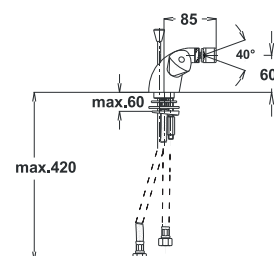

Art.: UH05554

EAN: 3838963555544

● chrom ■ хром ■ chrome