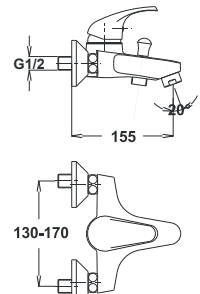

EAN: 3838963513800

● chrom ■ хром ■ chrome

Art.: UH00381

EAN: 3838963503811

● chrom ■ хром ■ chrome

Bemerkung: wandhalterung, rohr, duschhalter

Примечание: Держатель душа, Труба, Ручка для душа

Note: wall holder, shower hose, shower handle