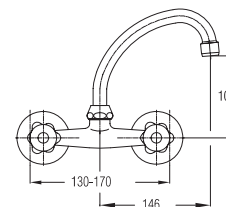

Art.: UH07253
EAN: 3838963572534

chrom-gold • хром-золото
chrome-gold