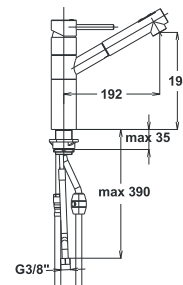

Art.: UH00138

EAN: 3838963501381

● chrom ■ хром ■ chrome