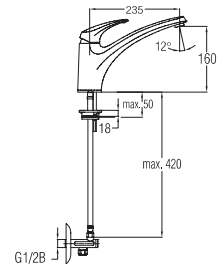

Art.: UH00151

EAN: 3838963501510

● chrom ■ хром ■ chrome

Bemerkung: Eckventile

Примечание: Клапаны угловые

Note: angle valves

Art.: UH01132

EAN: 3838963511328