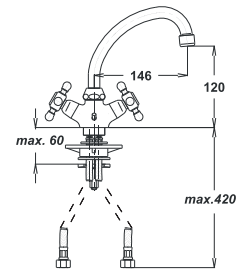

Art.: UH07162

EAN: 3838963571629

chrom-gold • хром-золото
chrome-gold