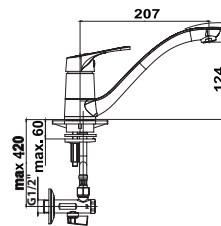

EAN: 3838963501848

● chrom ■ хром ■ chrome

Bemerkung: Eckventile

Примечание: Клапаны угловые

Note: angle valves

Art.: UH01185

EAN: 3838963511854

● chrom ■ хром ■ chrome