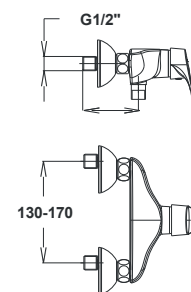

Brausenarmatur

Смеситель для душа
Shower mixer

Art.: UH00427

EAN: 3838963504276

● chrom ■ хром ■ chrome

Badewannen - Brausenarmatur

Смеситель для ванны
Bath mixer

Art.: UH00326

EAN: 3838963503262

● chrom ■ хром ■ chrome

Art.: UH00325

EAN: 3838963503255

● chrom ■ хром ■ chrome

Bemerkung: wandhalterung, rohr, duschhalter

Примечание: держатель душа, Труба, Ручка для душа

Note: wall holder, shower hose, shower handle

Bemerkung: Beim Artikel UH00325

Примечание: Включено в изделие UH00325

Note: included in UH00325