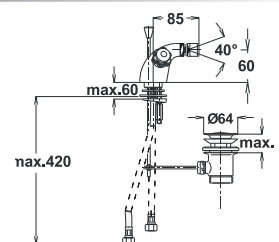

Art.: UH07557

EAN: 3838963575573

chrom • хром • chrome

Bemerkung: Auslauf Garnitur 5/4"

Примечание: Верхняя часть сифона

Note: upper part of siphon