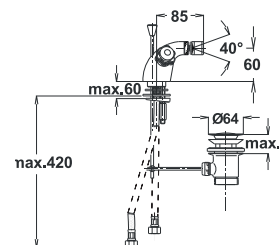

Art.: UH07556

EAN: 3838963575566

chrom-gold • хром-золото
chrome-gold

Bemerkung: Auslauf Garnitur 5/4"

Примечание: Верхняя часть сифона

Note: upper part of the siphon