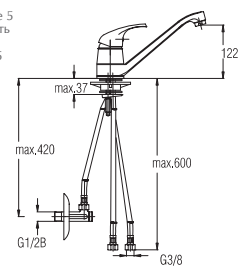

Art.: UH01181

EAN: 3838963511816

● chrom ■ хром ■ chrome

Bemerkung: Eckventile

Примечание: Клапаны угловые

Note: angle valve

⚡ Siehe Seite 5
посмотреть
стороне 5
See page 5