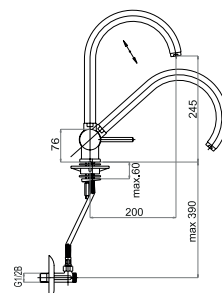

EAN: 3838963501367

● chrom ■ хром ■ chrome

Art.: UH00135

EAN: 3838963501350

● chrom ■ хром ■ chrome

Bemerkung: Eckventile

Примечание: Клапаны угловые

Note: angle valves