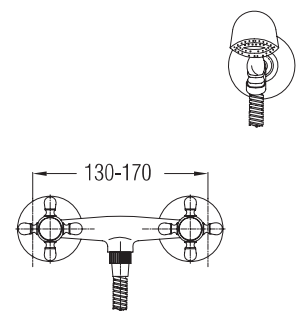

Note: included in UH07462

Art.: UH07464

EAN: 3838963574644

 chrom • хром • chrome

Bemerkung: Beim Artikel UH07464

Примечание: Включено в изделие UH07464

Note: included in UH07464

Badewannen- Brausenarmatur