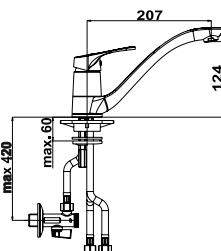

Art.: UH01185

EAN: 3838963511854

● chrom ■ хром ■ chrome

Bemerkung: Eckventile

Примечание: Клапаны угловые

Note: angle valve

Siehe Seite 5
посмотреть
сторону 5
See page 5