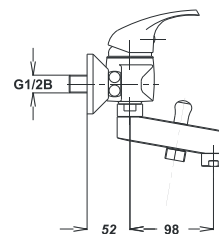

EAN: 3838963503880

● chrom ■ хром ■ chrome

Art.: UH00389

EAN: 3838963503897

● chrom ■ хром ■ chrome

Bemerkung: wandhalterung, rohr, duschhalter

Примечание: держатель душа, Труба, Ручка для душа

Note: wall holder, shower hose, shower handle