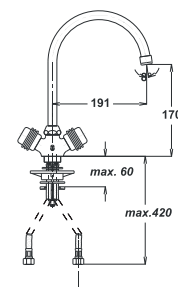

Art.: UH07161
EAN: 3838963571612

chrom ▪ хром ▪ chrome

Art.: UH07154
EAN: 3838963571544

chrom-gold ▪ хром-золото
chrome-gold

Bemerkung: Eckventile
Примечание: Клапаны угловые
Note: angle valves