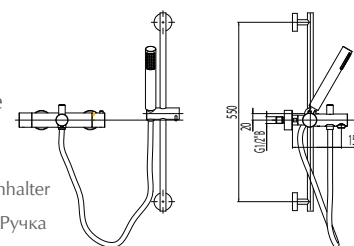

Art.: UH00336

EAN: 3838963503361

● chrom ■ хром ■ chrome

Bemerkung: wandhalterung, rohr, duschhalter

Примечание: держатель душа, Труба, Ручка для душа

Note: wall holder, shower hose, shower handle

Bemerkung: Beim Artikel UH00336