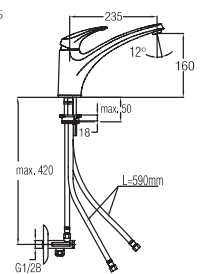

Art.: UH01131

EAN: 3838963511311

● chrom ■ хром ■ chrome

⚡ Siehe Seite 5
посмотреть
стороне 5
See page 5

Bemerkung: Eckventile

Примечание: Клапаны угловые

Note: angle valve