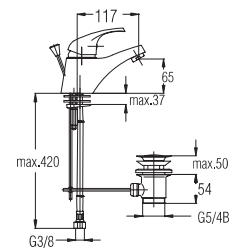

Art.: UH00082

EAN: 3838963500827

● chrom ■ хром ■ chrome

Bemerkung: Auslauf Garnitur 5/4"

Примечание: Верхняя часть сифона

Note: upper part of the siphon