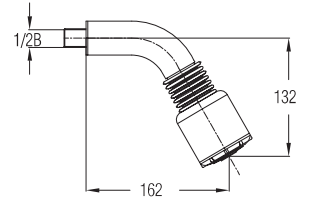

Art.: UH12101

EAN: 3838963621010

chrom ■ хром ■ chrome