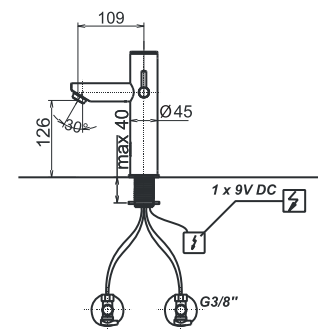

Art.: UH09018

EAN: 3838963590187

chrom • хром • chrome

Bemerkung: Mischanlage, Versorgung 9 V, programmierbare Elektronik

Примечание: смесительная, заполнение 9 V, программируемая электроника

Note: mixing, powered by 9 V, programmable electronics