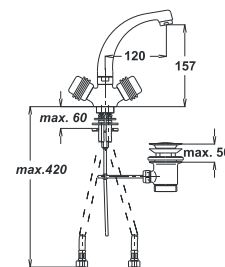

Bemerkung: Auslauf Garnitur 5/4"

Примечание: Верхняя часть сифона

Note: upper part of the siphon

Art.: UH07060

EAN: 3838963570608

chrom ■ хром ■ chrome

Bemerkung: Auslauf Garnitur 5/4"

Примечание: Верхняя часть сифона