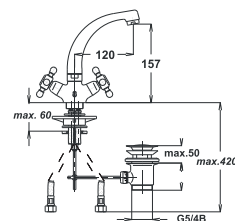

Art.: UH07073

EAN: 3838963570738

chrom ▪ хром ▪ chrome

Bemerkung: Auslauf Garnitur 5/4"

Примечание: Верхняя часть сифона

Note: upper part of the siphon