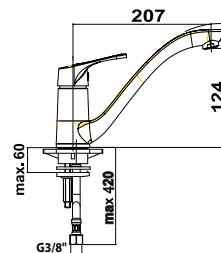

Art.: UH00185

EAN: 3838963501855

● chrom ■ хром ■ chrome