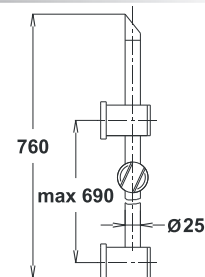

Art.: UH12657

EAN: 3838963626572

chrom • хром • chrome

Bemerkung: Konsole

Примечание: Кронштейн

Note: console

Art.: UH12001

EAN: 3838963620013