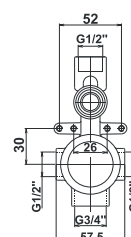

Art.: UH00370

EAN: 3838963503705

chrom ■ хром ■ chrome

Bemerkung: Eingang 2 x 1/2", Ausgang 2 x 1/2", nur Einbaugehäuse, für ø40 Kartusche

Примечание: вход 2 x 1/2", выход, только встраиваемый 2 x 1/2", для диаметра fi 40

Note: entrance 2 x 1/2", exit 2 x 1/2", fitted casing only, for fi 40 cartridge