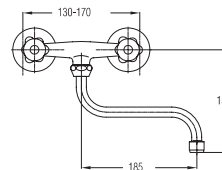

Art.: UH07251

EAN: 3838963572510

chrom-gold • хром-золото
chrome-gold