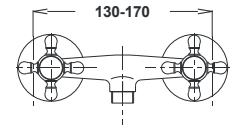

Art.: UH07465

EAN: 3838963574651

chrom-gold • хром-золото
chrome-gold