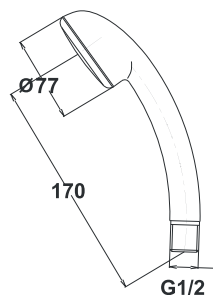

EAN: 3838963620419

● chrom ▪ хром ▪ chrome

Bemerkung: Duschhalter, fi 77 mm

Примечание: Ручка для душа, fi 77 mm

Note: shower handle, fi 77 mm

Art.: UH12651

EAN: 3838963626510

● chrom ▪ хром ▪ chrome