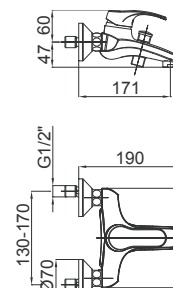

Brausenarmatur

Смеситель для душа
Shower mixer

Art.: UH00493

EAN: 3838963504931

● chrom ■ хром ■ chrome

Badewannen- Brausenarmatur

Смеситель для ванны
Bath mixer

Art.: UH00395

EAN: 3838963503958

● chrom ■ хром ■ chrome

Art.: UH00393

EAN: 3838963503934

● chrom ■ хром ■ chrome

Bemerkung: wandhalterung, rohr, duschhalter

Примечание: держатель душа, Труба, Ручка для душа

Note: wall holder, shower hose, shower handle

Bemerkung: Beim Artikel UH00393

Примечание: Включено в изделие UH00393

Note: included in UH00393