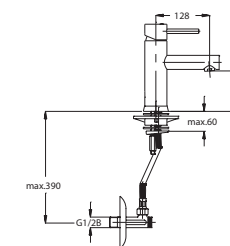

Примечание: Клапаны угловые

Note: angle valves

Art.: UH01036

EAN: 3838963510369

● chrom ■ хром ■ chrome

⚡ Siehe Seite 5
посмотреть
стороне 5
See page 5

Art.: UH01035

EAN: 3838963510352