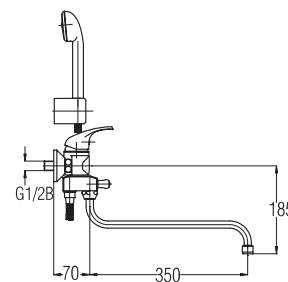

Art.: UH00383

EAN: 3838963503835

● chrom ■ хром ■ chrome