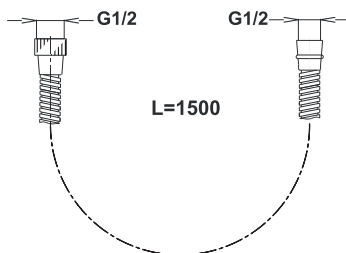

Art.: UH12151

EAN: 3838963621515

● chrom ■ хром ■ chrome

Bemerkung: Wandduschhalter

Примечание: держатель душа

Note: wall holder for the shower