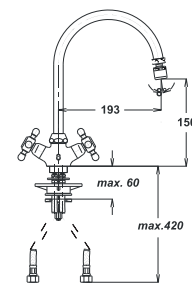

Art.: UH07163

EAN: 3838963571636

chrom ▪ хром ▪ chrome