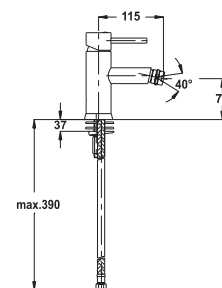

Bemerkung: Auslauf Garnitur 5/4", Siphon, Eckventile

Примечание: Верхняя часть сифона, Сифон, Клапаны угловые

Note: upper part of the siphon, siphon, angle valves

Art.: UH00537

EAN: 3838963505372

chrom ■ хром ■ chrome