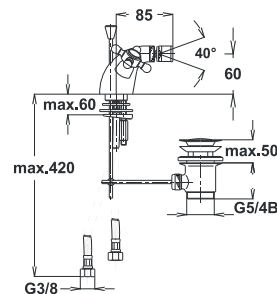

Art.: UH07558

EAN: 3838963575580

 chrom-gold • хром-золото
 chrome-gold

Bemerkung: Auslauf Garnitur 5/4"

Примечание: Верхняя часть сифона

Note: upper part of the siphon

Art.: UH07559

EAN: 3838963575597