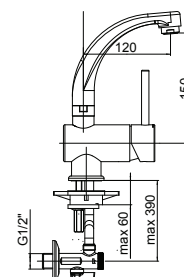

Art.: UH00044

EAN: 3838963500445

● chrom ■ хром ■ chrome

Bemerkung: Eckventile

Примечание: Клапаны угловые

Note: angle valves