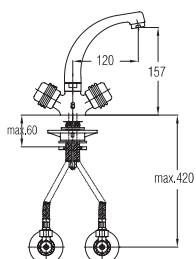

Смеситель для умывальника - литой
излив
Basin mixer - cast spout

Art.: UH07051

EAN: 3838963570516

chrom-gold ■ хром-золото
chrome-gold

Bemerkung: Eckventile

Примечание: Клапаны угловые

Note: angle valves

Art.: UH07053