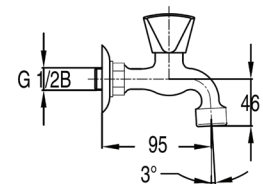

Wasserhahn - Strahlregler

Настенный водопроводный кран
Water tap - aerator

Art.: UH10052

EAN: 3838963600527

● chrom ■ хром ■ chrome

KLASSISCHE MISCHER

Wasserhahn - Schlauchanschluss

Настенный кран с нипелем для
подключения шланга
Water tap - hose connection