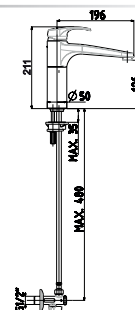

EAN: 3838963501923

● chrom ▪ хром ▪ chrome

Art.: UH00191

EAN: 3838963501916

● chrom ▪ хром ▪ chrome

Bemerkung: Eckventile

Примечание: Клапаны угловые

Note: angle valves