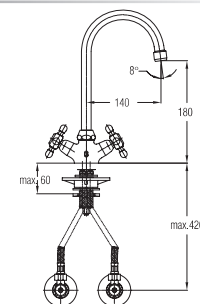

Art.: UH07064

EAN: 3838963570646

chrom • хром • chrome

Bemerkung: Eckventile

Примечание: Клапаны угловые

Note: angle valves