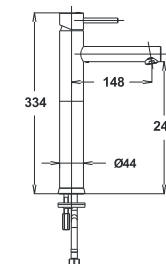

Note: upper part of the siphon, siphon, angle valves

Art.: UH00046

EAN: 3838963500469

chrom · хром · chrome

Art.: UH00048

EAN: 3838963500483

chrom · хром · chrome

Art.: UH00042