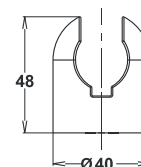

Art.: UH12151

EAN: 3838963621515

● chrom ■ хром ■ chrome

Bemerkung: Wandduschhalter

Примечание: держатель душа

Note: wall holder for the shower