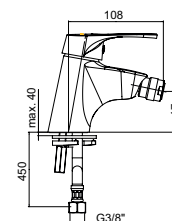

Art.: UH00518

EAN: 3838963505181

● chrom ■ хром ■ chrome