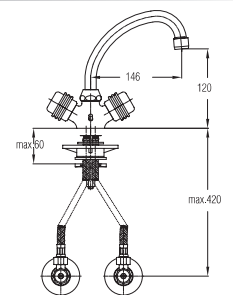

EAN: 3838963571643

chrom ▪ хром ▪ chrome

Art.: UH07151

EAN: 3838963571513

chrom-gold ▪ хром-золото
chrome-gold

Bemerkung: Eckventile

Примечание: Клапаны угловые

Note: angle valves