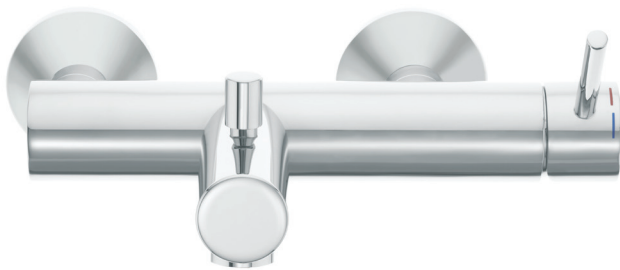

Badewannen- Brausenarmatur

Смеситель для ванны
Bath mixer