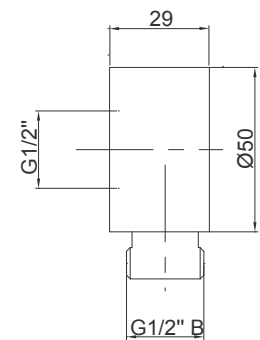

Wandanschluss Dusche 1/2", PURE

держатель для душа
Wall connection for the shower

Art.: UH12203
EAN: 3838963622031

chrom ▪ хром ▪ chrome