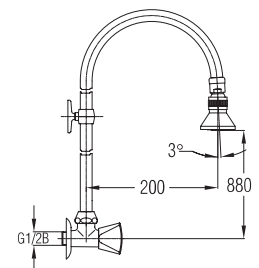

Art.: UH10452

EAN: 3838963604525

● chrom ■ хром ■ chrome