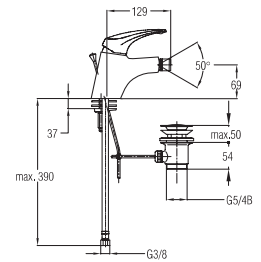

Art.: UH00561

EAN: 3838963505617

● chrom ■ хром ■ chrome

Bemerkung: Auslauf Garnitur 5/4"

Примечание: Верхняя часть сифона

Note: upper part of the siphon