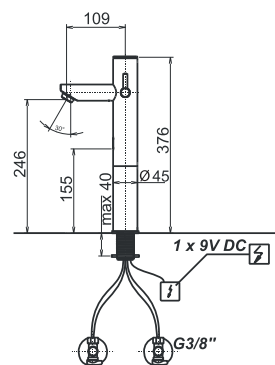

Art.: UH09022

EAN: 3838963590224

chrom • хром • chrome

Bemerkung: Mischanlage, Versorgung 9 V, programmierbare Elektronik

Примечание: смесительная, заполнение 9 V, программируемая электроника

Note: mixing, powered by 9 V, programmable electronics