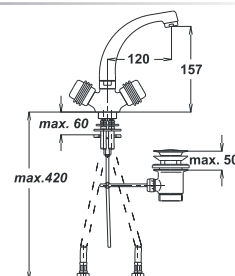

Art.: UH07060

EAN: 3838963570608

chrom ■ хром ■ chrome

Bemerkung: Auslauf Garnitur 5/4"

Примечание: Верхняя часть сифона

Note: upper part of the siphon