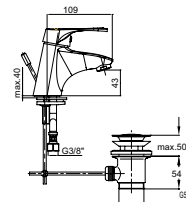

Смеситель для умывальника
Basin mixer

Art.: UH00024

EAN: 3838963500247

● chrom ■ хром ■ chrome

Bemerkung: Auslauf Garnitur 5/4"

Примечание: Верхняя часть сифона

Note: upper part of the siphon

Art.: UH00023