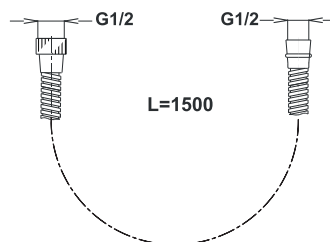

Art.: UH12151

EAN: 3838963621515

● chrom ▪ хром ▪ chrome

Bemerkung: Wandduschhalter

Примечание: держатель душа

Note: wall holder for the shower