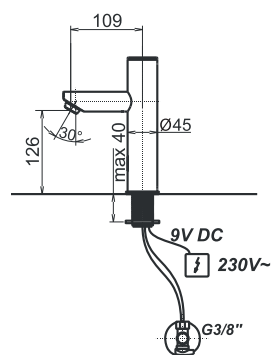

Art.: UH09017

EAN: 3838963590170

chrom • хром • chrome

Bemerkung: Für kaltes oder vorgemischtes Wasser, Spannungsversorgung 230 V, Programmierbare Elektronik

Примечание: для холодной или смешанной воды, с батарейным питанием 230 V, программируемая электроника

Note: for cold or premixed water, battery supply 230V, programmable electronics