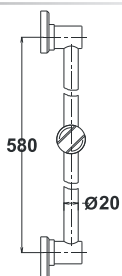

Art.: UH12652

EAN: 3838963626527

● chrom ■ хром ■ chrome

Bemerkung: Konsole

Примечание: Кронштейн

Note: console