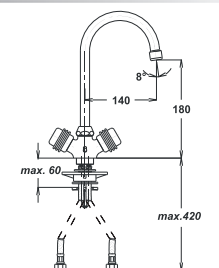

Art.: UH07065

EAN: 3838963570653

chrom ▪ хром ▪ chrome