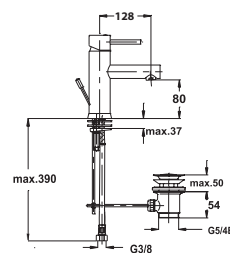

Art.: UH00038

EAN: 3838963500384

● chrom ■ хром ■ chrome

Bemerkung: Auslauf Garnitur 5/4"

Примечание: Верхняя часть сифона

Note: upper part of the siphon