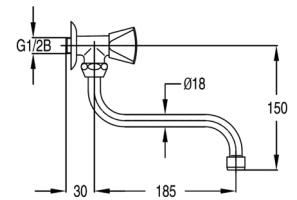

Art.: UH10352

EAN: 3838963603528

● chrom ■ хром ■ chrome