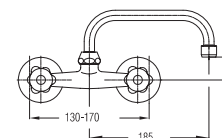

Art.: UH07258

EAN: 3838963572589

chrom • хром • chrome