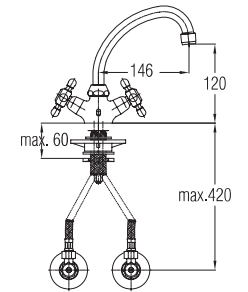

Art.: UH07158

EAN: 3838963571582

chrom • хром • chrome

Bemerkung: Eckventile

Примечание: Клапаны угловые

Note: angle valves