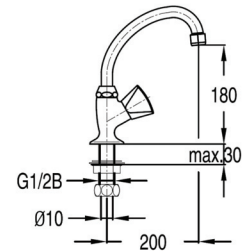

Wasserhahn - "HU" Auslauf ø18

Водопроводный кран - «HU»
-образный излив ø18
Water tap - "HU" spout ø18

Art.: UH10651

EAN: 3838963606512

● chrom ■ хром ■ chrome