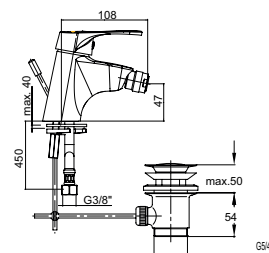

Art.: UH00516

EAN: 3838963505167

● chrom ■ хром ■ chrome

Bemerkung: Auslauf Garnitur 5/4"

Примечание: Верхняя часть сифона

Note: upper part of the siphon