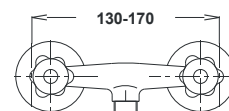

Art.: UH07454

EAN: 3838963574545

chrom ▪ хром ▪ chrome