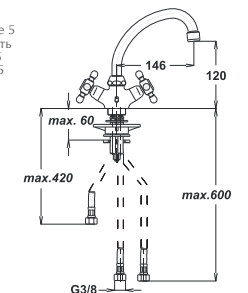

Art.: UH08150

EAN: 3838963581505

chrom • хром • chrome

⚡ Siehe Seite 5
посмотреть
стороне 5
See page 5