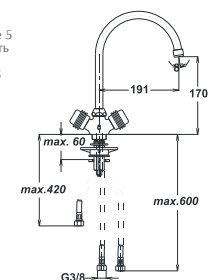

Art.: UH08165
EAN: 3838963581659

chrom-gold ▪ хром-золото
chrome-gold

Siehe Seite 5
посмотреть
стороне 5
See page 5

Art.: UH08166
EAN: 3838963581666

chrom ▪ хром ▪ chrome