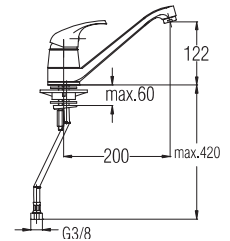

EAN: 3838963501831

● chrom ■ хром ■ chrome

Art.: UH00181

EAN: 3838963501817

● chrom ■ хром ■ chrome

Bemerkung: Eckventile

Примечание: Клапаны угловые

Note: angle valves