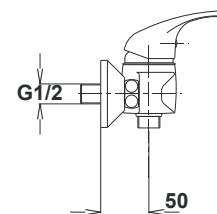

Art.: UH00480

EAN: 3838963504801

● chrom ■ хром ■ chrome