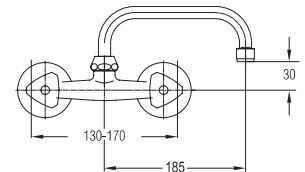

Art.: UH05252

EAN: 3838963552529

● chrom ■ хром ■ chrome