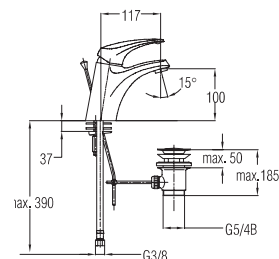

EAN: 3838963500612

● chrom ■ хром ■ chrome

Bemerkung: Auslauf Garnitur 5/4"

Примечание: Верхняя часть сифона

Note: upper part of the siphon

Art.: UH00051

EAN: 3838963500513

● chrom ■ хром ■ chrome