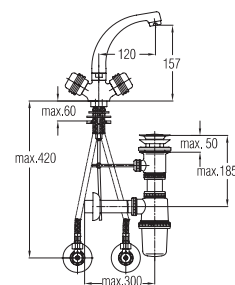

Note: upper part of the siphon, siphon, angle
valves

Art.: UH07055

EAN: 3838963570554

chrom ■ хром ■ chrome

Bemerkung: Auslauf Garnitur 5/4", Siphon,
Eckventile

Примечание: Верхняя часть сифона,
Сифон, Клапаны угловые