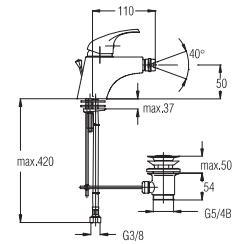

Art.: UH00582

EAN: 3838963505822

● chrom ■ хром ■ chrome

Bemerkung: Auslauf Garnitur 5/4"

Примечание: Верхняя часть сифона

Note: upper part of the siphon