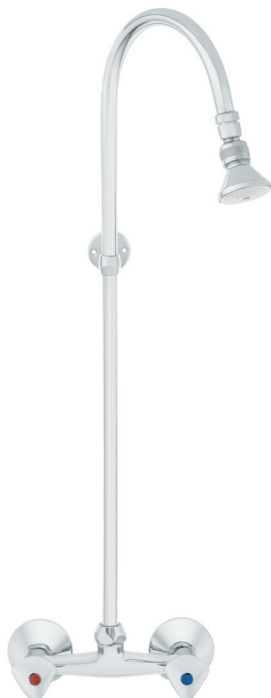

Brausenarmatur

Смеситель для душа
Shower mixer