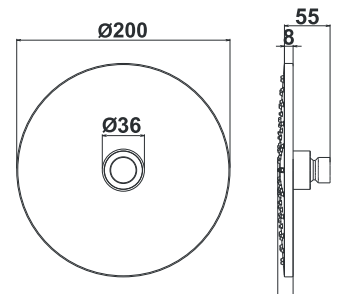

Art.: UH12104

EAN: 3838963621041

chrom ■ хром ■ chrome

Bemerkung: fi 200 mm, Messing

Примечание: fi 200 mm, латунь

Note: fi 200 mm, brass