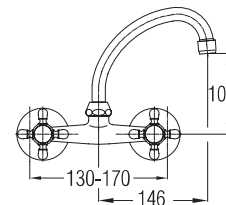

Art.: UH07262

EAN: 3838963572626

chrom-gold • хром-золото
chrome-gold