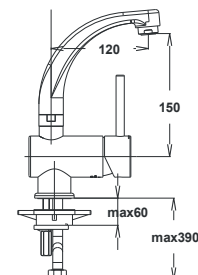

Art.: UH00045

EAN: 3838963500452

● chrom ■ хром ■ chrome