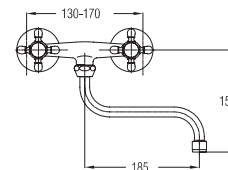

Art.: UH07260

EAN: 3838963572602

chrom-gold • хром-золото
chrome-gold