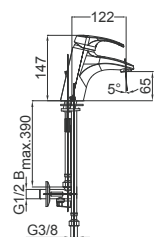

Примечание: Клапаны угловые

Note: angle valves

Art.: UH01095

EAN: 3838963510956

chrom ■ хром ■ chrome

⚡ Siehe Seite 5
посмотреть
стороне 5
See page 5

Art.: UH01096

EAN: 3838963510963