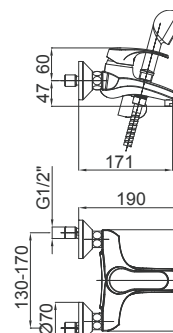

Art.: UH00393

EAN: 3838963503934

● chrom ■ хром ■ chrome

Bemerkung: wandhalterung, rohr, duschhalter

Примечание: держатель душа, Труба, Ручка для душа

Note: wall holder, shower hose, shower handle

Bemerkung: Beim Artikel UH00393