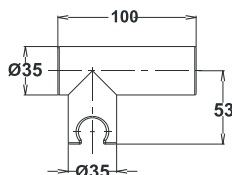

DUSCHE

Dusche
Настенный душ / Showers

FRESH

Set Fresh mit Konsole

комплект Fresh с кронштейном
Set Fresh with the console

Art.: UH12452
EAN: 3838963624523
● chrom ■ хром ■ chrome

Bemerkung: Dusche-Set
Примечание: Душевой комплект
Note: shower set

Set Fresh mit Wandhalterung

комплект Fresh с держателем душа
Set Fresh with the wall holder

Art.: UH12357
EAN: 3838963623571
● chrom ■ хром ■ chrome

Bemerkung: Dusche-Set
Примечание: Душевой комплект
Note: shower set

Art.: UH12047
EAN: 3838963620471
● chrom ■ хром ■ chrome

Bemerkung: Duschhalter
Примечание: Ручка для душа
Note: shower handle

Art.: UH12655
EAN: 3838963626558
● chrom ■ хром ■ chrome

Bemerkung: Konsole
Примечание: Кронштейн
Note: console

Art.: UH12001
EAN: 3838963620013
● chrom ■ хром ■ chrome

Bemerkung: Duschrohr
Примечание: Душевой шланг
Note: shower hose

Art.: UH12152
EAN: 3838963621522
● chrom ■ хром ■ chrome

Bemerkung: Wandduschhalter
Примечание: держатель душа
Note: wall holder for the shower