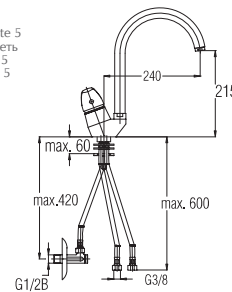

Art.: UH01182

EAN: 3838963511823

● chrom ■ хром ■ chrome

⚡ Siehe Seite 5
посмотреть
стороне 5
See page 5

Bemerkung: Eckventile

Примечание: Клапаны угловые

Note: angle valve