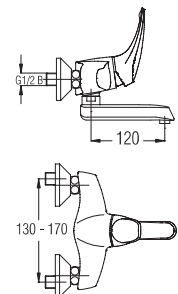

Art.: UH00252

EAN: 3838963502524

● chrom ■ хром ■ chrome

Bemerkung: Abfluss 120 mm

Примечание: выпот 120 mm

Note: mouth 120 mm