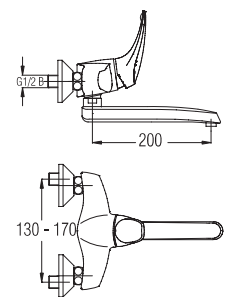

● chrom ■ хром ■ chrome

Bemerkung: Abfluss 200 mm

Примечание: выпот 200 mm

Note: mouth 200 mm

Art.: UH00252

EAN: 3838963502524

● chrom ■ хром ■ chrome

Bemerkung: Abfluss 120 mm