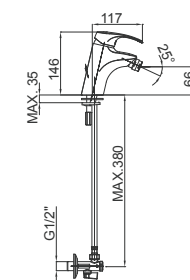

Art.: UH00593

EAN: 3838963505938

● chrom ■ хром ■ chrome

Bemerkung: Eckventile

Примечание: Клапаны угловые

Note: angle valves