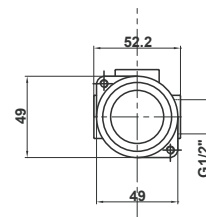

Note: entrance 2 x 1/2", exit 1 x 1/2", fitted casing only, for ø35 cartridge

Art.: UH00368

EAN: 3838963503682

chrom ■ хром ■ chrome

Bemerkung: Eingang 2 x 1/2", Ausgang 2 x 1/2", nur Einbaugehäuse, für ø35 Kartusche