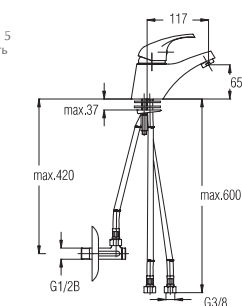

Art.: UH01081

EAN: 3838963510819

● chrom ■ хром ■ chrome

⚡ Siehe Seite 5
посмотреть
стороне 5
See page 5