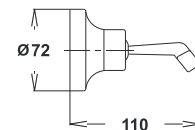

Art.: UH12154

EAN: 3838963621546

chrom ▪ хром ▪ chrome

Art.: UH12155

EAN: 3838963621553

chrom-gold ▪ хром-золото
chrome-gold

Bemerkung: Wandduschhalter

Примечание: держатель душа

Note: wall holder for the shower