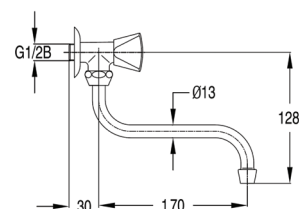

Art.: UH10351

EAN: 3838963603511

● chrom ■ хром ■ chrome