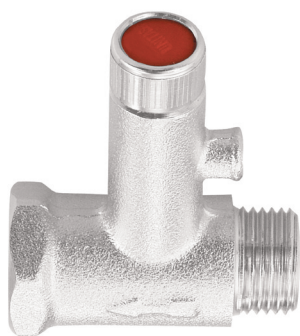

● chrom ■ хром ■ chrome

⚡ Siehe Seite 5
посмотреть
стороне 5
See page 5

VENTILE

Ventile
Вентили / Valves

Sicherheitsventil

Предохранительный клапан
Control valve

model	G	EAN
UH13001	1/2	3838963630012
UH13002	3/4	3838963630029