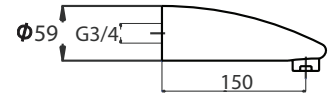

Art.: UH12201

EAN: 3838963622017

chrom ■ хром ■ chrome