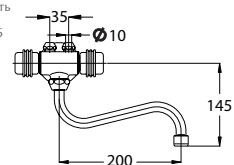

Art.: UH08254

EAN: 3838963582540

chrom-gold • хром-золото
chrome-gold

⚡ Siehe Seite 5
посмотреть
стороне 5
See page 5