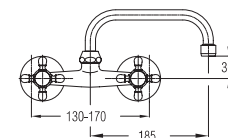

Art.: UH07264

EAN: 3838963572640

chrom • хром • chrome