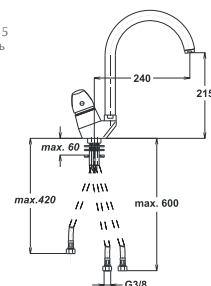

Art.: UH01184

EAN: 3838963511847

● chrom ■ хром ■ chrome

⚡ Siehe Seite 5
посмотреть
стороне 5
See page 5