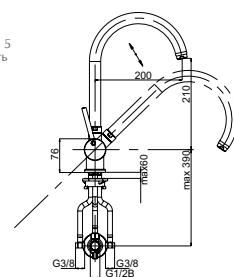

Art.: UH01138

EAN: 3838963511380

● chrom ■ хром ■ chrome

Bemerkung: Eckventil

Примечание: Клапаны угловые

Note: angle valve

Siehe Seite 5
посмотреть
стороне 5
See page 5