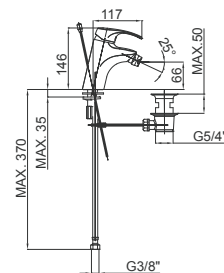

Art.: UH00592

EAN: 3838963505921

● chrom ■ хром ■ chrome

Bemerkung: Auslauf Garnitur 5/4"

Примечание: Верхняя часть сифона

Note: upper part of the siphon