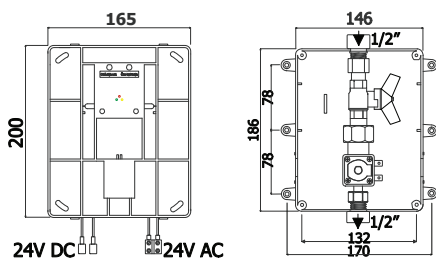

Art.: UH09512

EAN: 3838963595120

● chrom ■ хром ■ chrome

Bemerkung: Unterputz, 1/2", 230 V, ohne Maske

Примечание: настенный, 1/2", 230 V, без маски

Note: under plaster 1/2", 230 V, without mask