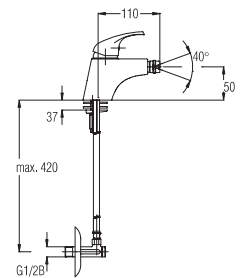

Art.: UH00583

EAN: 3838963505839

● chrom ■ хром ■ chrome

Bemerkung: Eckventile

Примечание: Клапаны угловые

Note: angle valves

SIMPATY

Einhebel-Mischer
Однорычажные смесители / Single lever mixers