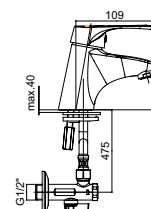

Art.: UH00025

EAN: 3838963500254

● chrom ■ хром ■ chrome

Bemerkung: Eckventile

Примечание: Клапаны угловые

Note: angle valves