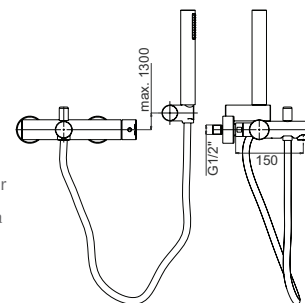

Art.: UH00337

EAN: 3838963503378

● chrom ■ хром ■ chrome

Bemerkung: wandhalterung, rohr, duschhalter

Примечание: держатель душа, Труба, Ручка для душа

Note: wall holder, shower hose, shower handler

Bemerkung: Beim Artikel UH00337