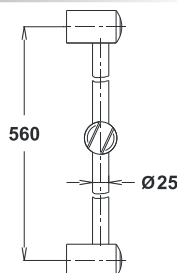

Art.: UH12651

EAN: 3838963626510

● chrom ▪ хром ▪ chrome

Bemerkung: Konsole

Примечание: Кронштейн

Note: console