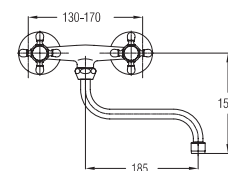

Art.: UH07263

EAN: 3838963572633

chrom • хром • chrome