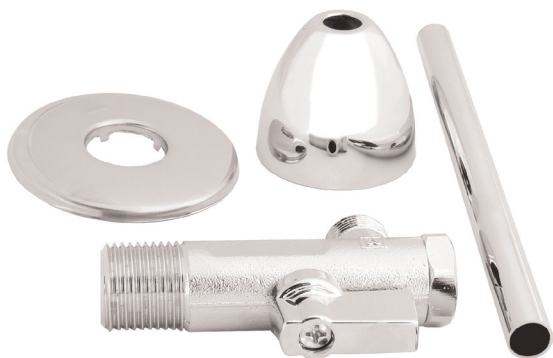

Eckventil G 1/2"

Угловой вентиль G 1/2"
Angle valve G 1/2"

model	EAN
UH13110	3838963631101

Eckventil für Pissoir mit Filter G 1/2"

Угловой вентиль G 1/2"
Angle valve for urinal with filter G 1/2"

model	EAN
UH13112	3838963631125