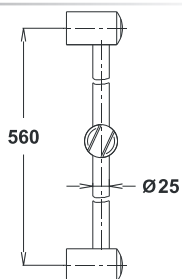

● chrom ■ хром ■ chrome

Bemerkung: Konsole

Примечание: Кронштейн

Note: console

Art.: UH12151

EAN: 3838963621515

● chrom ■ хром ■ chrome

Bemerkung: Wandduschhalter