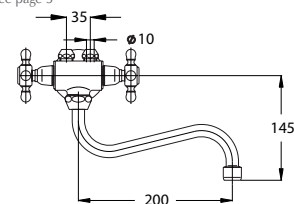

Art.: UH08255

EAN: 3838963582557

chrom-gold • хром-золото
chrome-gold

Siehe Seite 5
посмотреть
стороне 5
See page 5