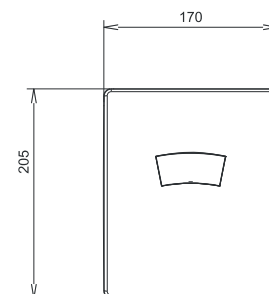

Electronic urinal cover plate

Art.: UH12263

EAN: 3838963622635

 chrom • хром • chrome

Bemerkung: ABS, Matt

Примечание: ABS, матовая

Note: ABS, mate

KITCHEN