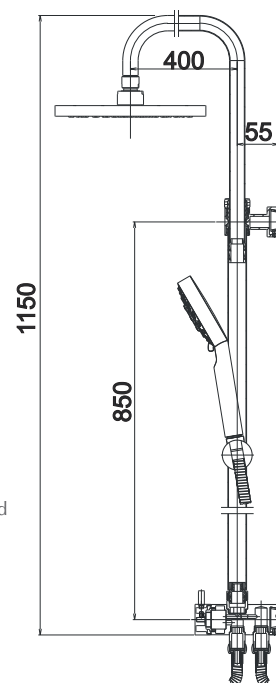

Art.: UH12551

EAN: 3838963625513

● chrom ■ хром ■ chrome

Shower set for wall mount or concealed shower / bath taps.

Bemerkung: handbrause fi 100 mm mit 5 Strahlen, regen/mix/massage/mix/bubbles mit soft – antikalk strahl Duesen

Примечание: handshower fi 100 mm with 5 sprays, rain/mix/massage/mix/sparkling jet, and soft, easy-to-clean anticalc nozzles

Note: handshower fi 100 mm with 5 sprays, rain/mix/massage/mix/sparkling jet, and soft, easy-to-clean anticalc nozzles