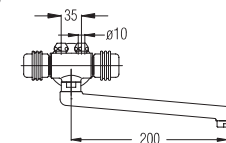

Art.: UH08251
EAN: 3838963582519

chrom • хром • chrome

Siehe Seite 5
посмотреть
стороне 5
See page 5