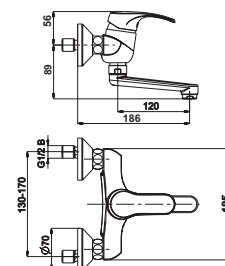

Art.: UH00292

EAN: 3838963502920

● chrom ■ хром ■ chrome

Bemerkung: Abfluss 120 mm

Примечание: выпот 120 mm

Note: mouth 120 mm