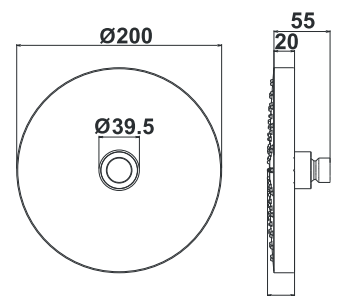

Art.: UH12103

EAN: 3838963621034

chrom ■ хром ■ chrome

Bemerkung: fi 200 mm, ABS

Примечание: fi 200 mm, ABS

Note: fi 200 mm, ABS