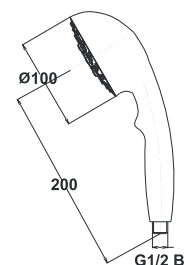

Art.: UH12459

EAN: 3838963624592

chrom • хром • chrome

Bemerkung: Dusche-Set

Примечание: Душевой комплект

Note: shower set

Art.: UH12044

EAN: 3838963620440

chrom • хром • chrome

Bemerkung: handbrause fi 100 mm mit 5 Strahlen, regen/mix/massage/mix/bubbles mit soft – antikalk strahl Duesen

Примечание: handshower fi 100 mm with 5 sprays, rain/mix/massage/mix/sparkling jet, and soft, easy-to-clean anticalc nozzles

Note: handshower fi 100 mm with 5 sprays, rain/mix/massage/mix/sparkling jet, and soft, easy-to-clean anticalc nozzles