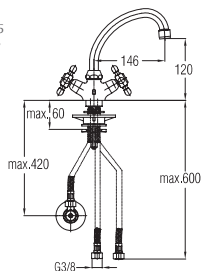

Note: angle valve

⚡ Siehe Seite 5
посмотреть
стороне 5
See page 5

Art.: UH08158

EAN: 3838963581581

chrom • хром • chrome

Bemerkung: Eckventile

Примечание: Клапаны угловые

Note: angle valve