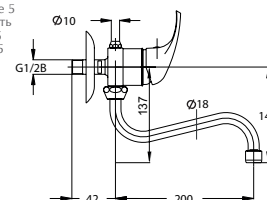

Note: mouth 120 mm

Spültischarmatur

Смеситель для кухни
Sink mixer

Art.: UH01281

EAN: 3838963512813

● chrom ■ хром ■ chrome

⚡ Siehe Seite 5
посмотреть
стороне 5
See page 5

KÜCHENARMATUREN