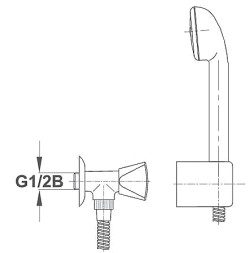

Water tap - hand shower

Art.: UH10451

EAN: 3838963604518

● chrom ■ хром ■ chrome

Wasserhahn - Stehbrause

Настенный кран с фиксированным душем

Water tap - shower fixed

Art.: UH10452