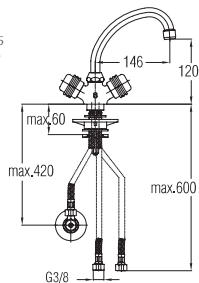

Art.: UH08151

EAN: 3838963581512

chrom-gold ▪ хром-золото
chrome-gold

Bemerkung: Eckventile

Примечание: Клапаны угловые

Note: angle valve

Siehe Seite 5
посмотреть
стороне 5
See page 5