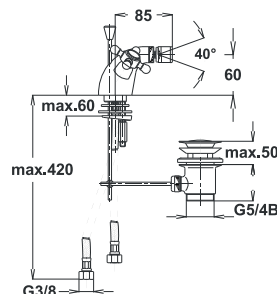

Art.: UH07559

EAN: 3838963575597

chrom • хром • chrome

Bemerkung: Auslauf Garnitur 5/4"

Примечание: Верхняя часть сифона

Note: upper part of the siphon