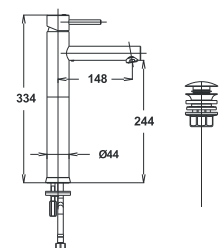

Art.: UH00049

EAN: 3838963500490

chrom · хром · chrome

Bemerkung: Auslauf Garnitur 5/4"

Примечание: Верхняя часть сифона

Note: upper part of the siphon