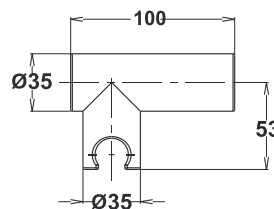

Art.: UH12152

EAN: 3838963621522

chrom ■ хром ■ chrome

Bemerkung: Gelenkhalter

Примечание: держатель душа

Note: wall holder for the shower