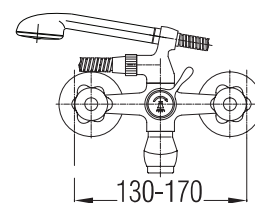

Art.: UH07351

EAN: 3838963573517

chrom-gold ▪ хром-золото
chrome-gold