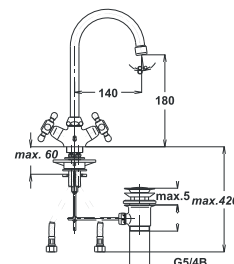

Art.: UH07079

EAN: 3838963570790

chrom • хром • chrome

Bemerkung: Auslauf Garnitur 5/4"

Примечание: Верхняя часть сифона

Note: upper part of the siphon

Art.: UH07067

EAN: 3838963570677

chrom-gold • хром-золото
chrome-gold

Art.: UH07078

EAN: 3838963570783

chrom • хром • chrome

Art.: UH07062

EAN: 3838963570622

chrom-gold • хром-золото
chrome-gold

Bemerkung: Eckventile

Примечание: Клапаны угловые

Note: angle valves