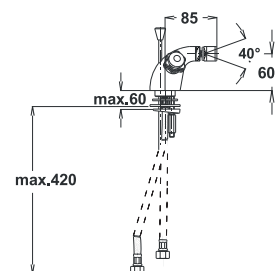

Art.: UH07549

EAN: 3838963575498

chrom-gold • хром-золото
chrome-gold