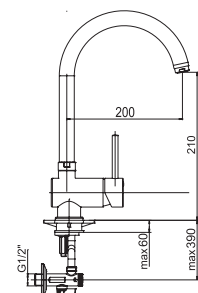

Art.: UH00134

EAN: 3838963501343

● chrom ■ хром ■ chrome

Bemerkung: Eckventile

Примечание: Клапаны угловые

Note: angle valves

Art.: UH01140

EAN: 3838963511403