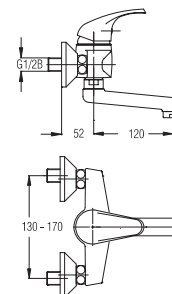

Art.: UH00282

EAN: 3838963502821

● chrom ■ хром ■ chrome

Bemerkung: Abfluss 120 mm

Примечание: вылот 120 mm

Note: mouth 120 mm