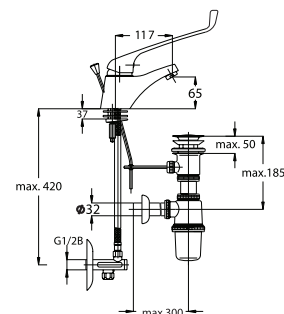

Art.: UH00037

EAN: 3838963500377

● chrom ■ хром ■ chrome

Bemerkung: Auslauf Garnitur 5/4", Siphon, Eckventile

Примечание: Верхняя часть сифона, Сифон, Клапаны угловые

Note: upper part of the siphon, siphon, angle valves