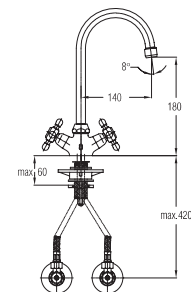

Waschtischarmatur - "J" Auslauf

Смеситель для умывальника - J-образный
ИЗЛИВ
Basin mixer - "J" spout

Art.: UH07077

EAN: 3838963570776

chrom-gold • хром-золото
chrome-gold

Bemerkung: Auslauf Garnitur 5/4"

Примечание: Верхняя часть сифона

Note: upper part of the siphon

Art.: UH07079

EAN: 3838963570790

chrom • хром • chrome

Bemerkung: Auslauf Garnitur 5/4"

Примечание: Верхняя часть сифона

Note: upper part of the siphon

Art.: UH07067

EAN: 3838963570677

chrom-gold • хром-золото
chrome-gold

Art.: UH07078

EAN: 3838963570783

chrom • хром • chrome

Art.: UH07062

EAN: 3838963570622

chrom-gold • хром-золото
chrome-gold

Bemerkung: Eckventile

Примечание: Клапаны угловые

Note: angle valves

Art.: UH07064

EAN: 3838963570646

chrom • хром • chrome

Bemerkung: Eckventile

Примечание: Клапаны угловые

Note: angle valves