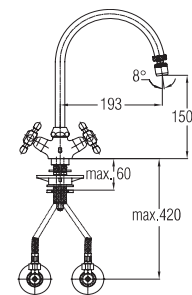

Note: angle valves

Art.: UH07159

EAN: 3838963571599

chrom ▪ хром ▪ chrome

Bemerkung: Eckventile

Примечание: Клапаны угловые

Note: angle valves

Art.: UH08163