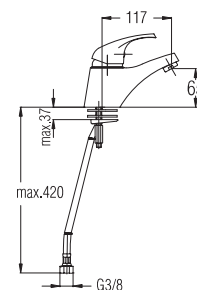

Art.: UH00084

EAN: 3838963500841

● chrom ■ хром ■ chrome

Art.: UH00083

EAN: 3838963500834

● chrom ■ хром ■ chrome

Bemerkung: Eckventile

Примечание: Клапаны угловые

Note: angle valve