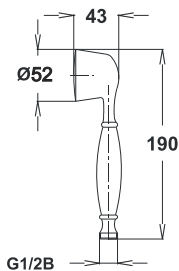

DUSCHE

Dusche
Настенный душ / Showers

STIL

Set Stil mit Konsole

комплект Stil с кронштейном

Set Stil with the console

Art.: UH12455

EAN: 3838963624554

chrom-gold ▪ хром-золото
chrome-gold

Bemerkung: Dusche-Set

Примечание: Душевой комплект

Note: shower set

Art.: UH12456

EAN: 3838963624561

chrom ▪ хром ▪ chrome

Bemerkung: Dusche-Set

Примечание: Душевой комплект

Note: shower set

Art.: UH12045

EAN: 3838963620457

chrom ▪ хром ▪ chrome

Art.: UH12046

EAN: 3838963620464

chrom-gold ▪ хром-золото
chrome-gold

Bemerkung: Duschkhalter

Примечание: Ручка для душа

Note: shower handle

Set Stil mit Wandhalterung

комплект Stil с держатель душа

Set Stil with the wall holder

Art.: UH12355

EAN: 3838963623557

chrom-gold ▪ хром-золото
chrome-gold

Bemerkung: Dusche-Set

Примечание: Душевой комплект

Note: shower set

Art.: UH12356

EAN: 3838963623564

chrom ▪ хром ▪ chrome

Bemerkung: Dusche-Set

Примечание: Душевой комплект

Note: shower set

Art.: UH12001

EAN: 3838963620013

chrom ▪ хром ▪ chrome

Bemerkung: Duschrohr

Примечание: Душевой шланг

Note: shower hose

Art.: UH12154

EAN: 3838963621546

chrom ▪ хром ▪ chrome

Art.: UH12155

EAN: 3838963621553

chrom-gold ▪ хром-золото
chrome-gold

Bemerkung: Wandduschhalter

Примечание: держатель душа

Note: wall holder for the shower

Art.: UH12654

EAN: 3838963626541

chrom ▪ хром ▪ chrome

Art.: UH12653

EAN: 3838963626534

chrom-gold ▪ хром-золото
chrome-gold

Bemerkung: Konsole

Примечание: Кронштейн

Note: console