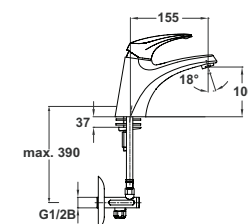

Note: angle valves

Bidetarmatur

Смеситель для биде
Bidet mixer

Art.: UH00561

EAN: 3838963505617

● chrom ■ хром ■ chrome

Bemerkung: Auslauf Garnitur 5/4"

Примечание: Верхняя часть сифона