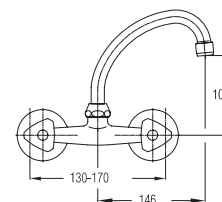

Art.: UH05253

EAN: 3838963552536

● chrom ■ хром ■ chrome