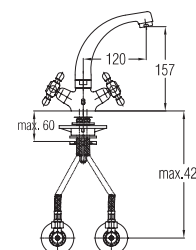

Art.: UH07061

EAN: 3838963570615

chrom-gold ▪ хром-золото
chrome-gold

Bemerkung: Eckventile

Примечание: Клапаны угловые

Note: angle valves