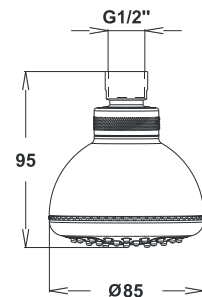

Art.: UH12102
EAN: 3838963621027

chrom ▪ хром ▪ chrome

Bemerkung: 108 mm
Примечание: 108 mm
Note: fi 80mm