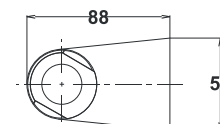

Примечание: Держатель душа

Note: wall holder for the shower

DUSCHE

Dusche
Настенный душ / Showers

HARMONY

Set Harmony mit Konsole

комплект Harmony с кронштейном

Set Harmony with the console