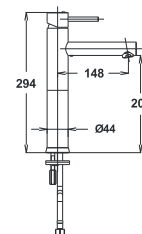

Art.: UH00046

EAN: 3838963500469

chrom · хром · chrome