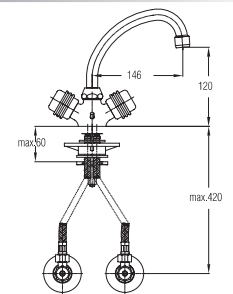

Art.: UH07153

EAN: 3838963571537

chrom ▪ хром ▪ chrome

Bemerkung: Eckventile

Примечание: Клапаны угловые

Note: angle valves

Art.: UH08147

EAN: 3838963581475