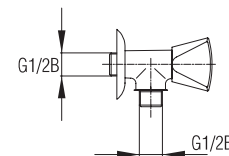

Art.: UH10356

EAN: 3838963603566

● chrom ■ хром ■ chrome