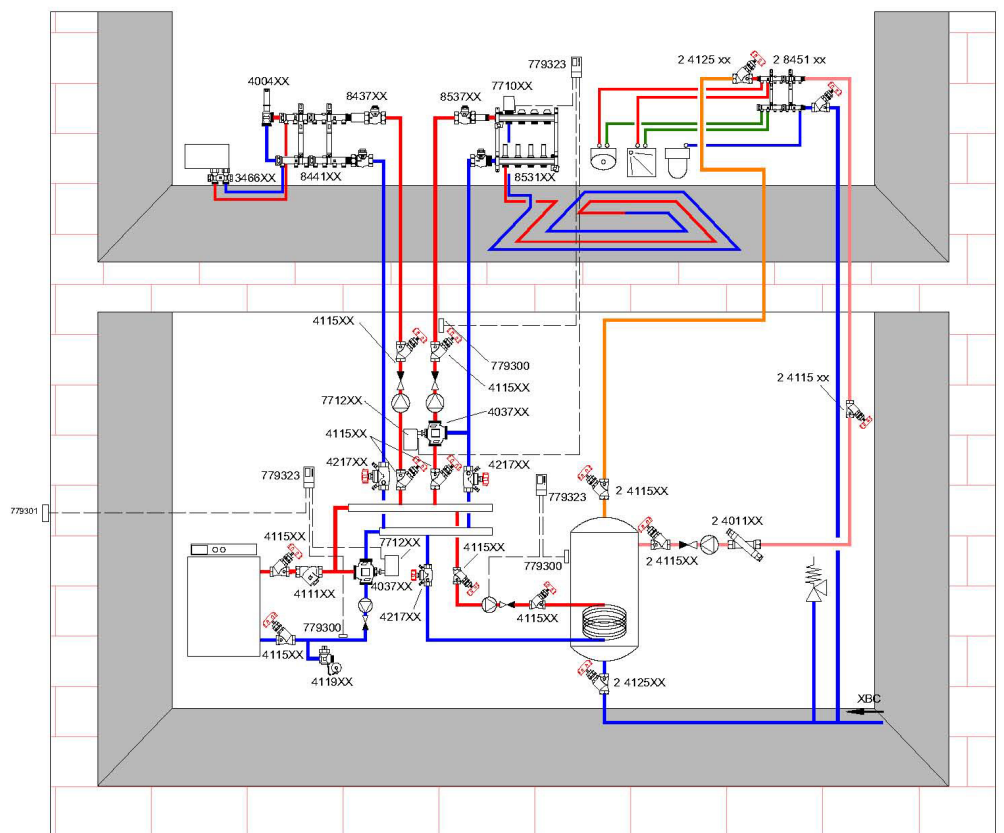

## Примеры установки арматуры ГЕРЦ в котельной

1 4111 XX	Фильтр
1 4125 XX	Запорный клапан
1 4119 01	Кран для наполнения и слива
1 7793 23	Электронный регулятор отопления
1 4037 XX	Трехходовой клапан
1 7712 XX	Привод для трехходового клапана
1 7793 01	Датчик температуры наружного воздуха
1 7793 00	Накладной датчик температуры
1 4217 XX	Балансировочный вентиль
1 3723 XX	Запорный вентиль
1 8441 XX	Коллектор
1 8537 03	Запорные вентили к коллекторам для напольного отопления
1 8531 XX	Коллектор для напольного отопления
1 8532 XX	Коллектор с регуляторами для напольного отопления
1 7710 XX	Термопривод
1 7791 XX	Регулятор комнатной температуры
2 4011 XX	Ограничитель температуры циркуляции
2 4115 xx	Запорная арматура для ГВС
2 4125 XX	Запорная арматура для питьевой воды
2 8451 XX	Коллектор для питьевого водоснабжения

- Линия подачи
- Линия обратки
- Холодная питьевая вода
- Горячая питьевая вода
- Циркуляционный контур

Примеры установки арматуры ГЕРЦ в котельной