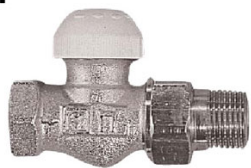

1

Термостатический клапан
HERZ-TS-90, проходной
арт. 1 7723 91

2

Регулирующие вентили для
отключения и слива из радиаторов
HERZ-RL-5, проходной, арт. 1 3923 01

3

Термостатический клапан
HERZ-TS-90, специальный,
арт. 1 7728 91

7

Балансировочный вентиль
Штремакс-GM,
арт. 1 4217 xx

8

Регулятор перепада
давления
арт. 1 4002 xx

9

Балансировочный вентиль
Штремакс-M
арт. 1 4117 xx

4

Узел подключения
HERZ-3000,
арт. 1 3766 01 (02)

5

Ручные радиаторные вентили
HERZ-AS-T-90,
арт. 1 6823 91

6

Узел одноместного
подключения **HERZ-VTA-40**,
арт. 1 7767 51

10

Запорный вентиль
Штремакс,
арт. 1 4115 xx

ДВУХТРУБНАЯ СИСТЕМА