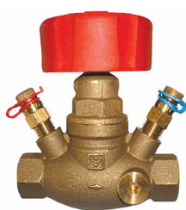

1

Термостатический клапан
HERZ-TS-90, проходной
арт. 1 7723 91

2

Регулирующие вентили для
отключения и слива из радиаторов
HERZ-RL-5, проходной, арт. 1 3923 01

3

Термостатический клапан
HERZ-TS-90, специальный,
арт. 1 7728 91

7

Балансировочный вентиль
Штремакс-GM,
арт. 1 4217 xx

8

Регулятор перепада
давления
арт. 1 4002 xx

9

Балансировочный вентиль
Штремакс-M
арт. 1 4117 xx

4

Узел подключения
HERZ-3000,
арт. 1 3766 01 (02)