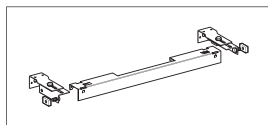

Комплект крепления к стене с полочкой для Duofix UP182

Цель применения
• Для крепления монтажного элемента унитаза Duofix к капитальной стене или пустотелой перегородке

■ GEBERIT