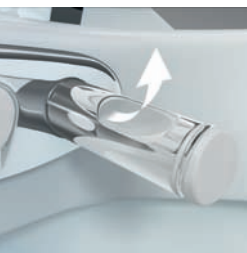

Осушка теплым воздухом является удивительно комфортной и оказывает более щадящее воздействие на Вашу кожу.