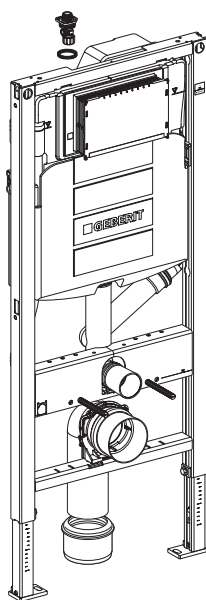

Монтажный элемент Geberit Duofix для подвесного унитаза, совместимый с DuoFresh

- → 111.370.00.5