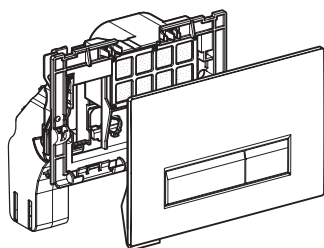

Вы можете узнать больше об установке Geberit DuoFresh на

→ www.geberit.ru

Компоненты системы, которые вам уже знакомы.

Для системы Geberit DuoFresh необходим специальный монтажный элемент, содержащий трубопровод отвода загрязненного воздуха из чаши унитаза. Этот элемент внешне похож на популярный Geberit Duofix, отличаясь от него наличием специальной клавиши Sigma40, которая содержит систему фильтрации. Замена фильтра максимально проста и выполняется за считанные секунды.