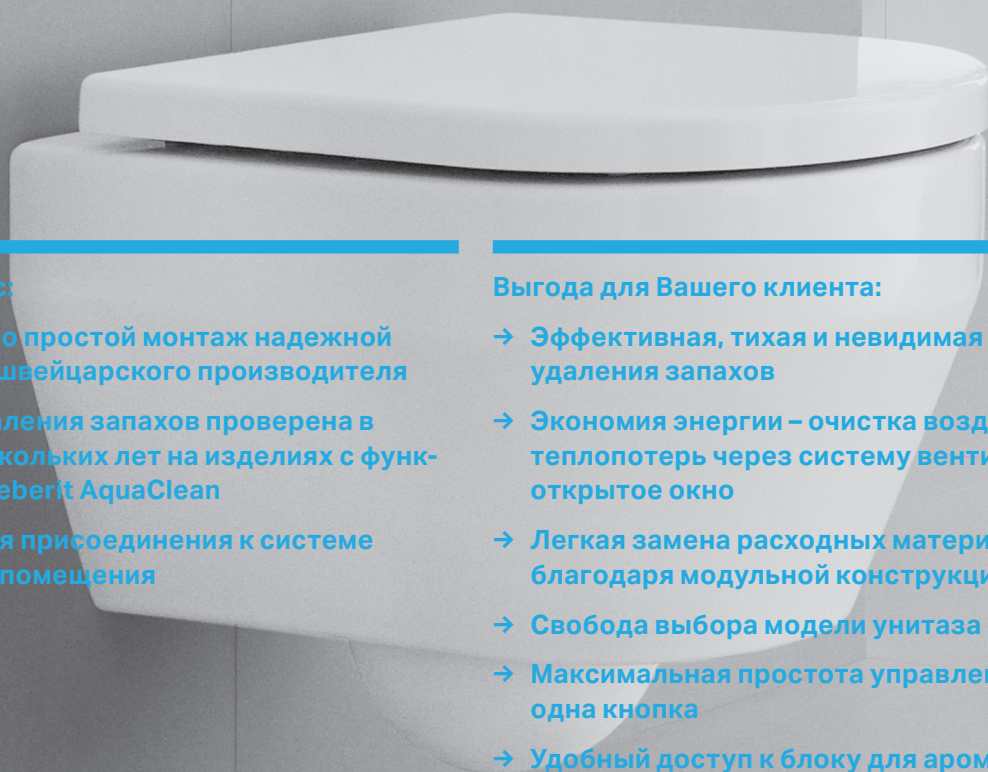

Весомые преимущества.

Выгода для Вас:

- → Чрезвычайно простой монтаж надежной системы от швейцарского производителя
- → Система удаления запахов проверена в течении нескольких лет на изделиях с функцией биде Geberit AquaClean
- → Не требуется присоединения к системе вентиляции помещения

Выгода для Вашего клиента:

- → Эффективная, тихая и невидимая система удаления запахов
- → Экономия энергии – очистка воздуха без теплотерь через систему вентиляции или открытое окно
- → Легкая замена расходных материалов благодаря модульной конструкции
- → Свобода выбора модели унитаза
- → Максимальная простота управления – только одна кнопка
- → Удобный доступ к блоку для ароматизирующих воду кубиков и легко заменяемый угольный фильтр