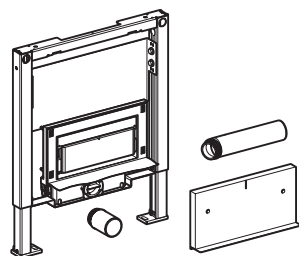

# Дренажные каналы для душевых кабин без поддона.

**Duofix душевой трап с выпуском в стену, высота 50 мм, диаметр выпуска Ø50 мм**

Арт. 111.743.00.1

- Пропускная способность 0,85 л/сек (51 л/мин)
- При монтаже требуется соблюсти уклон 1-2% к по направлению к дренажному трапу
- Легкая чистка благодаря специальному фильтру за съемной декоративной панелью
- Наличие выбора цвета декоративной панели (приобретается отдельно)

## Декоративная панель для душевого трапа Duofix с выпуском в стену (приобретается отдельно)

Артикул	Материал, цвет
154.330.00.1	Под заполнение плиткой
154.330.11.1	Пластик, белый
154.330.21.1	Пластик, хром глянцевый
154.330.FW.1	Нержавеющая сталь