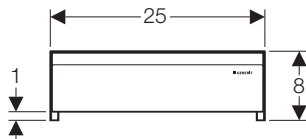

# Дренажные каналы для душевых кабин без поддона.

**Duofix душевой трап с выпуском в стену, высота 50 мм, диаметр выпуска Ø50 мм**

Арт. 111.743.00.1

- Пропускная способность 0,85 л/сек (51 л/мин)
- При монтаже требуется соблюсти уклон 1-2% к по направлению к дренажному трапу
- Легкая чистка благодаря специальному фильтру за съемной декоративной панелью
- Наличие выбора цвета декоративной панели (приобретается отдельно)

## Декоративная панель для душевого трапа Duofix с выпуском в стену (приобретается отдельно)

Артикул	Материал, цвет
154.330.00.1	Под заполнение плиткой
154.330.11.1	Пластик, белый
154.330.21.1	Пластик, хром глянцевый
154.330.FW.1	Нержавеющая сталь