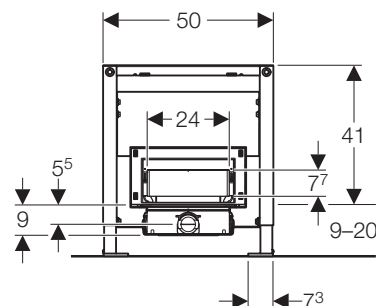

# Дренажные каналы для душевых кабин без поддона.

**Duofix душевой трап с выпуском в стену, высота 50 мм, диаметр выпуска Ø50 мм**

Арт. 111.743.00.1

- Пропускная способность 0,85 л/сек (51 л/мин)
- При монтаже требуется соблюсти уклон 1-2% к по направлению к дренажному трапу
- Легкая чистка благодаря специальному фильтру за съемной декоративной панелью
- Наличие выбора цвета декоративной панели (приобретается отдельно)