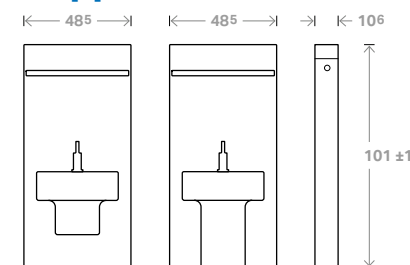

Geberit Monolith для биде

Сантехнический модуль Geberit Monolith для биде комбинируется как с подвесными, так и с напольными биде. Передняя стеклянная панель доступна в трех вариантах расцветок.

Модели

Модели для подвесного и напольного биде		белый	131.030.SI.1
		черный	131.030.SJ.1
		умбра	131.030.SQ.1