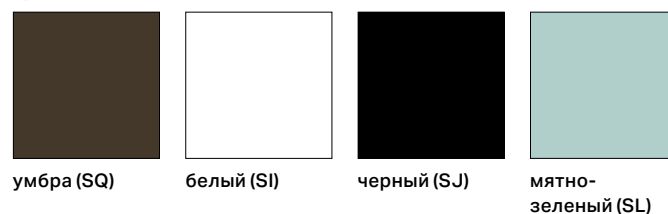

Простая установка. Обзор моделей Monolith.

Не полагайтесь на случай, создавая дизайн своей ванной комнаты. Этот обзор цветов, вариантов отделки и размеров каждого сантехнического модуля Монолит поможет вам сориентироваться при планировании.

Цветовая гамма

Geberit Monolith для унитазов

Сантехнический модуль Geberit Монолит для унитазов оснащен технологией двойного смыва и комбинируется с различными напольными и подвесными керамическими унитазами. Унитазы-биде Geberit AquaClean 8000 и 8000plus также легко устанавливаются на этот модуль, отмеченный наградами за лучший дизайн.