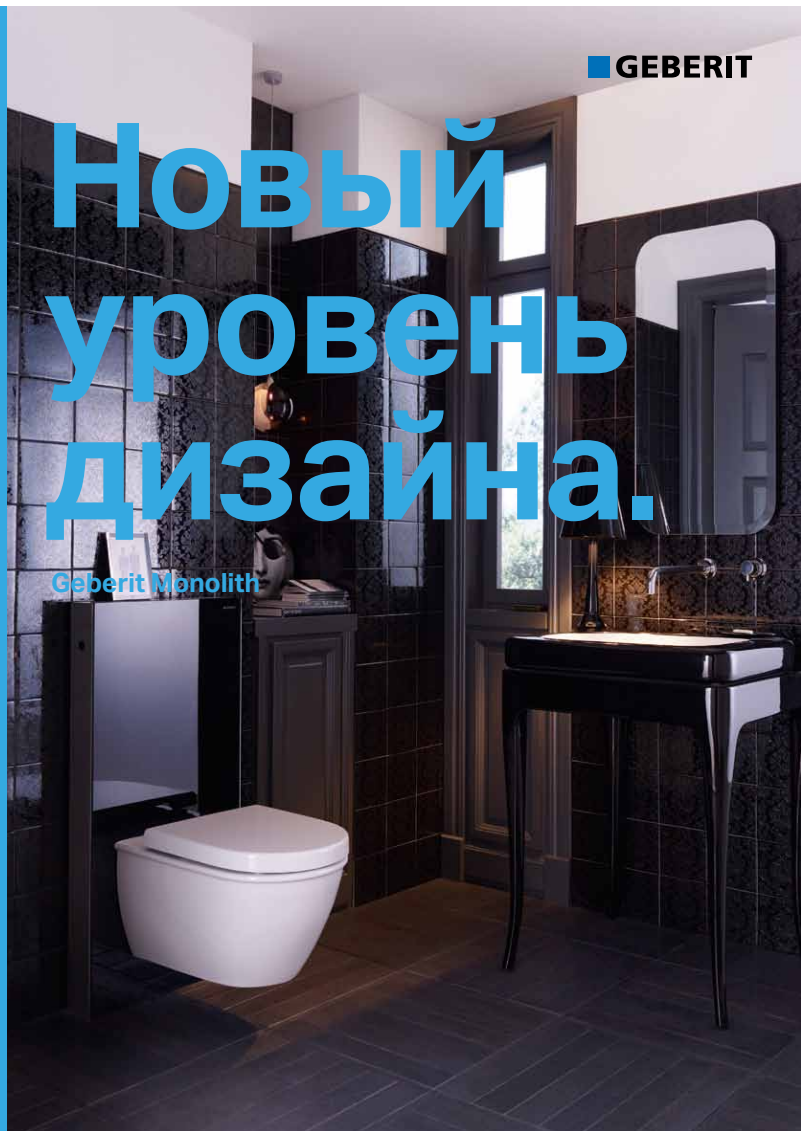

Представительства Геберит в России:

→ www.geberit.ru

GEBERIT

Новый уровень дизайна.

Geberit Monolith