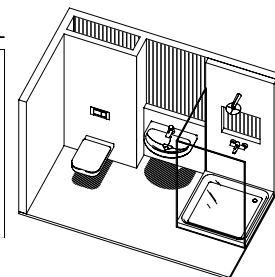

ПЛАНИРОВКИ

Типовые стандартные санузлы могут отличаться друг от друга, как и типовые квартиры многоквартирных домов. И решения по реорганизации пространства зависят от того, санузел какого типа нуждается в реконструкции. Компания Geberit предлагает ряд решений для различных типов санузлов, характерных для российских квартир. Вы можете воспользоваться одним из них или создать на их основе свой собственный проект.

→ 1

→ 6

→ 2

→ 7

→ 3

→ 8

→ 4

→ 9

→ 5

→ 10