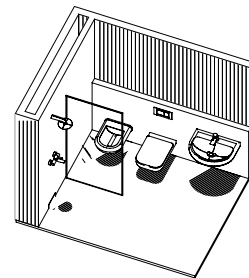

ПЛАНИРОВКИ

Типовые стандартные санузлы могут отличаться друг от друга, как и типовые квартиры многоквартирных домов. И решения по реорганизации пространства зависят от того, санузел какого типа нуждается в реконструкции. Компания Geberit предлагает ряд решений для различных типов санузлов, характерных для российских квартир. Вы можете воспользоваться одним из них или создать на их основе свой собственный проект.

→ 1

→ 6

→ 2

→ 7

→ 3

→ 8

→ 4

→ 9

→ 5

→ 10