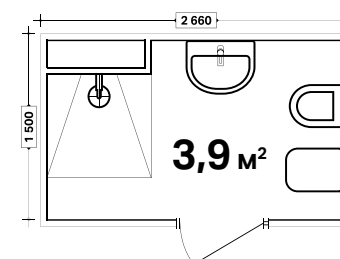

GEBERIT SIGMA ПЛАТТЕНБАУ

ИНДИВИДУАЛЬНОЕ ПРОСТРАНСТВО

ДЛЯ ВАС ВАЖНА ИНДИВИДУАЛЬНОСТЬ
В ЛЮБЫХ ДЕТАЛЯХ?

Сантехнический комплект Geberit Sigma Платтенбау для подвесного унитаза и монтажный элемент Geberit Duofix для подвесной раковины – это универсальный способ эффективной реорганизации пространства стандартного санузла и превращения его в практичную и стильную ванную комнату.

→ Совмещенный санузел с душевой без поддона с душевым трапом Geberit встраиваемым в стену