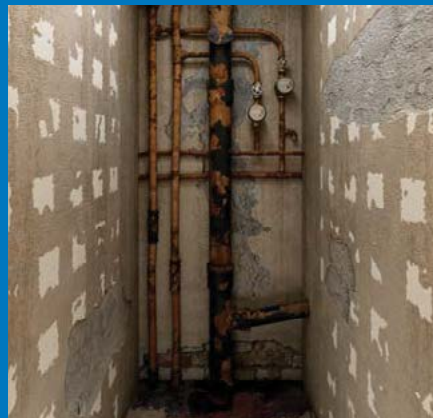

→ 5

→ 10

ЭТАПЫ МОНТАЖА

РЕКОНСТРУКЦИЯ ТИПОВОГО САМУЗЛА

→ 1

Типовой санузел до реконструкции.

→ 2

Плитка, старый унитаз и задняя стенка удалены.

→ 3

Типовой санузел готов к установке новой системы.

→ 4

Монтажный элемент может быть присоединен к любому типу канализационного отвода.

→ 5

Надежность конструкции обеспечивается креплением к задней капитальной стене шахты и полу.