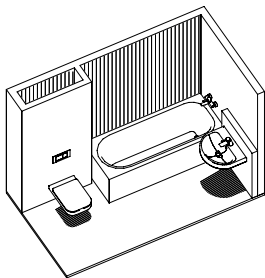

ПЛАНИРОВКИ

Типовые стандартные санузлы могут отличаться друг от друга, как и типовые квартиры многоквартирных домов. И решения по реорганизации пространства зависят от того, санузел какого типа нуждается в реконструкции. Компания Geberit предлагает ряд решений для различных типов санузлов, характерных для российских квартир. Вы можете воспользоваться одним из них или создать на их основе свой собственный проект.

→ 1

→ 6

→ 2

→ 7

→ 3

→ 8

→ 4

→ 9

→ 5

→ 10