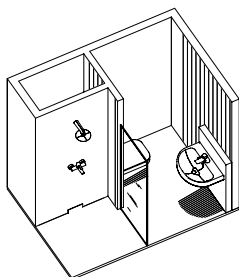

ПЛАНИРОВКИ

Типовые стандартные санузлы могут отличаться друг от друга, как и типовые квартиры многоквартирных домов. И решения по реорганизации пространства зависят от того, санузел какого типа нуждается в реконструкции. Компания Geberit предлагает ряд решений для различных типов санузлов, характерных для российских квартир. Вы можете воспользоваться одним из них или создать на их основе свой собственный проект.

→ 1

→ 6

→ 2

→ 7

→ 3

→ 8

→ 4

→ 9

→ 5

→ 10