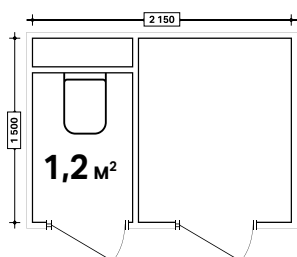

ПЛАНИРОВКИ

Типовые стандартные санузлы могут отличаться друг от друга, как и типовые квартиры многоквартирных домов. И решения по реорганизации пространства зависят от того, санузел какого типа нуждается в реконструкции. Компания Geberit предлагает ряд решений для различных типов санузлов, характерных для российских квартир. Вы можете воспользоваться одним из них или создать на их основе свой собственный проект.

→ 1