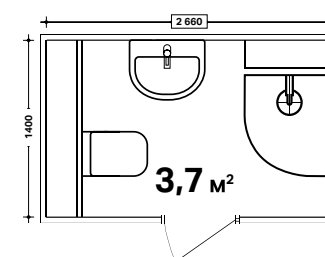

**КОЛЛЕКЦИЯ МЕБЕЛИ
И КЕРАМИКИ GEBERIT ICON:**

- → шкафчик под раковину темно-серый матовый
- → раковина с декоративной мьльницей
- → зеркало с подсветкой
- → унитаз безободковый iCon Rimfree®

← Совмещенный санузел с душевой без поддона с душевым каналом Geberit CleanLine и уголком KOLO First