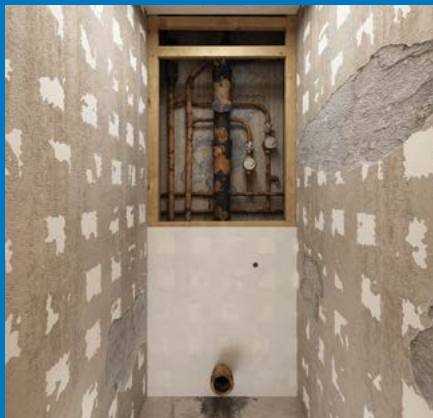

ДУШЕВЫЕ ТАРПЫ И КАНАЛЫ GEBERIT CLEANLINE

ЭЛЕГАНТНОЕ РЕШЕНИЕ ДЛЯ СЛИВА

Трап для душа Geberit, встроенный в стену, создает безбарьерную душевую зону с ровным полом. Монтажный элемент, установленный за стеной, невидим, за исключением небольшой элегантной панели. Такой трап обладает рядом преимуществ: его легко монтировать и обслуживать.

Трап для душа Geberit - радует взгляд

НЕ ПРОСТО НОВАЯ КОНСТРУКЦИЯ

Трап для душа Geberit, встроенный в стену, удовлетворит любые пожелания клиентов, в особенности относительно качества продукции и удобства использования. Установить такой трап возможно даже в условиях ограниченного пространства.

→ 5

→ 10

ЭТАПЫ МОНТАЖА

РЕКОНСТРУКЦИЯ ТИПОВОГО САМУЗЛА

→ 1

Типовой санузел до реконструкции.

→ 2

Плитка, старый унитаз и задняя стенка удалены.