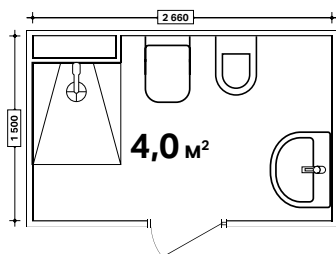

ПЛАНИРОВКИ

Типовые стандартные санузлы могут отличаться друг от друга, как и типовые квартиры многоквартирных домов. И решения по реорганизации пространства зависят от того, санузел какого типа нуждается в реконструкции. Компания Geberit предлагает ряд решений для различных типов санузлов, характерных для российских квартир. Вы можете воспользоваться одним из них или создать на их основе свой собственный проект.

→ 1

→ 6

→ 2

→ 7

→ 3

→ 8

→ 4

→ 9

→ 5

→ 10