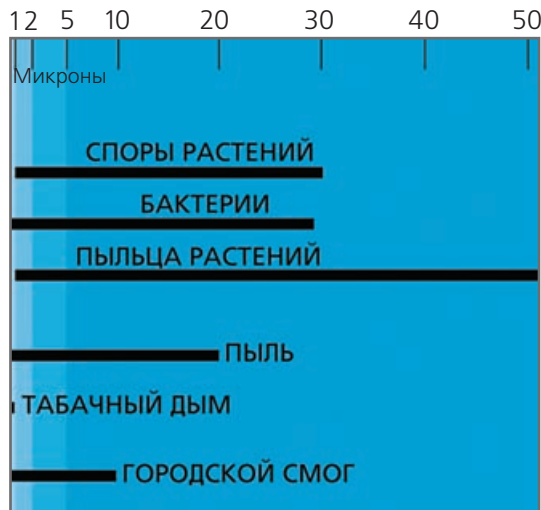

purifire™

Система очистки воздуха

- Менее 1 микрона - **37%**
- 1-2 микрона - **60%**
- 2-5 микрона - **97%**
- Более 5 микрон - **100%**