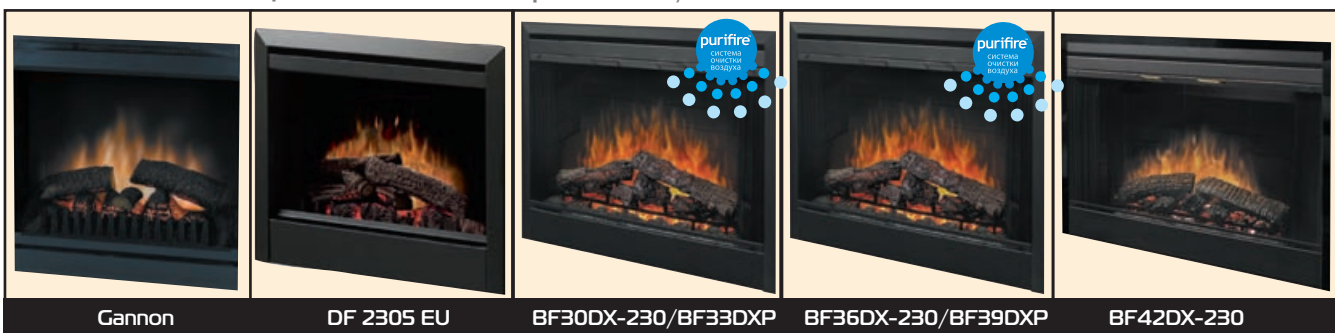

DF3020

DF3033-EU

**СЕВЕРОАМЕРИКАНСКИЙ СТИЛЬ (широкие очаги)**

Optiflame 20'

Optiflame 23'

Optiflame 30'/33'

Optiflame 36'/39'

Optiflame 42'