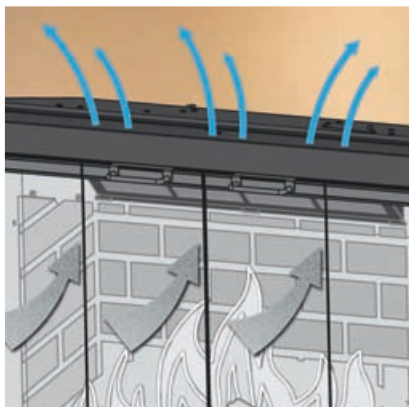

Уникальный сменный фильтр задерживает частицы размером 1 микрон!