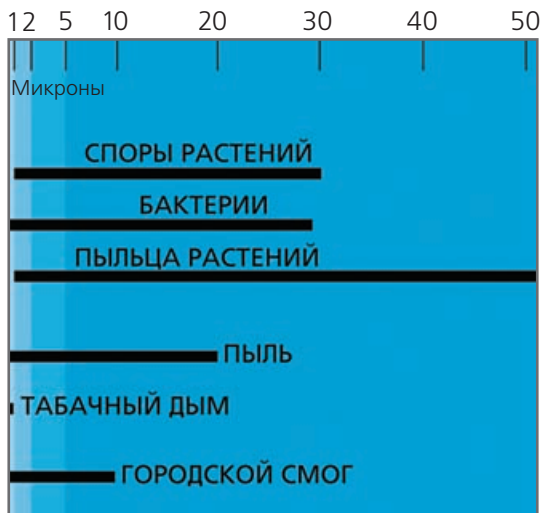

purifire™

Система очистки воздуха

- Менее 1 микрона - **37%**
- 1-2 микрона - **60%**
- 2-5 микрона - **97%**
- Более 5 микрон - **100%**