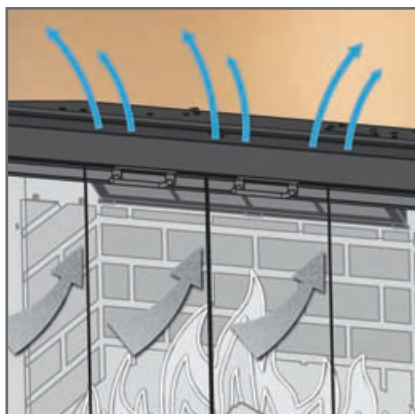

Уникальный сменный фильтр задерживает частицы размером 1 микрон!