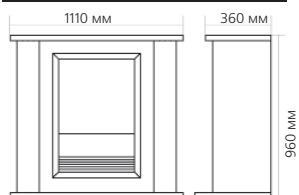

Габаритные размеры портала:

* **ВНИМАНИЕ!** Цвет в каталоге может не точно передавать цвет портала

Габаритные размеры очага:

(ШxВxГ) 514x617x230 мм

НОВИНКА!

Порталы со стандартными очагами

Портал

Victoria