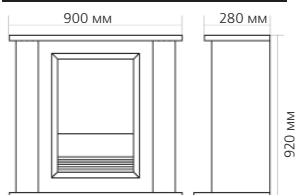

Порталы со стандартными очагами

Портал
Lumsden

Очаг
Avola

Портал:

- Материалы: MDF/Натуральный шпон
- Подходит для всех стандартных очагов

Цвета*

Дуб	Махагон	Античный дуб

Очаг:

- Встраиваемый камин с уникальным эффектом пламени Optiflame с дровами
- Выбор из двух режимов обогрева - на 1 кВт и 2 кВт
- Эффект пламени работает независимо от режима обогрева плюс регулировка термостата
- Цвет: чёрный, серебро

Габаритные размеры портала: