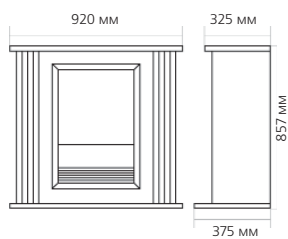

Комплекты

Mozart

- Комплект (камин с порталом) свободной установки с эффектом пламени Optiflame
- Белый портал облицован "под камень" с панелью, выполненной с эффектом черного мрамора.
- Встроенный тепловентилятор на 2 кВт с возможностью выбора режима обогрева
- Скрытая панель управления
- Эффект пламени работает независимо от режима обогрева

Габаритные размеры: