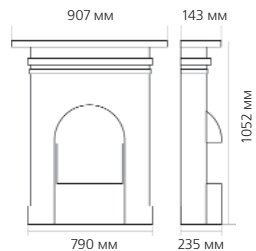

Комплекты

Burlington

- Литой алюминиевый очаг в Викторианском стиле с эффектом пламени integral Optiflame Plus
- Возможна установка вплотную к стене
- Оснащён новой системой обогрева HeatStream с равномерным распределением тепла.
- Поставляется с настоящими углями.
- Встроенный тепловентилятор на 1,2 кВт с возможностью выбора режима обогрева
- Термостат
- Чёрный цвет с полированным алюминиевым обрамлением
- Эффект пламени работает независимо от режима обогрева.
- Может устанавливаться на каминной плите (не входит в комплект)
- Должен быть зафиксирован у стены посредством встроенных кронштейнов
- Не рекомендуется класть чувствительные к теплу вещи на каминную полку, поскольку при включённом обогревателе поверхность каминна нагревается

Габаритные размеры: