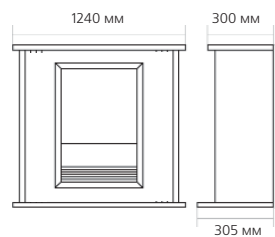

Комплекты

Cassado

- Комплект (камин с порталом) свободной установки с эффектом пламени Optiflame
- Белый портал облицован "под камень" с панелью, выполненной с эффектом черного мрамора.
- Встроенный тепловентилятор на 2 кВт с возможностью выбора режима обогрева
- Скрытая панель управления
- Эффект пламени работает независимо от режима обогрева

Габаритные размеры: