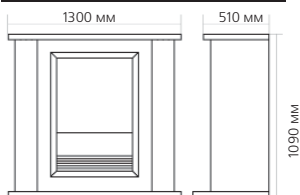

Габаритные размеры портала:

* ВНИМАНИЕ! Цвет в каталоге может не точно передавать цвет портала

Габаритные размеры очага:

(ШxВxГ) 667x580x310 мм

DIMPLEX

18

Порталы с широкими очагами

Портал
Exter 26 Sym

Габаритные размеры портала:

* ВНИМАНИЕ! Цвет в каталоге может не точно передавать цвет портала

Габаритные размеры очага:

(ШхВхГ) 667х580х310 мм

Порталы с широкими очагами

Портал
Edinburg

Очаг
Symphony 26'

Портал: