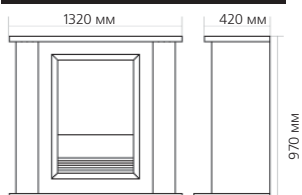

Габаритные размеры портала:

* ВНИМАНИЕ! Цвет в каталоге может не точно передавать цвет портала

Габаритные размеры очага:

(ШхВхГ) 667х580х310 мм

DIMPLEX

17

НОВИНКА!

Порталы с широкими очагами

Портал

Olympia

Очаг

Symphony 26'

Портал:

- Габаритные размеры (ШxВxГ), см: 132x97x42
- Материалы: MDF/Натуральный шпон
- Подходит для очага Symphony 26'
- Цвет: канадский орех*

Очаг:

- Встраиваемый камин с уникальным эффектом пламени Optiflame
- Выбор из двух режимов обогрева - на 1 кВт и 2 кВт.
- Цвета рамки: чёрный, золото, серебро
- Эффект пламени работает независимо от режима обогрева

Габаритные размеры портала:

* ВНИМАНИЕ! Цвет в каталоге может не точно передавать цвет портала

Габаритные размеры очага:

(ШxВxГ) 667x580x310 мм

DIMPLEX

18

Порталы с широкими очагами

Портал
Exter 26 Sym