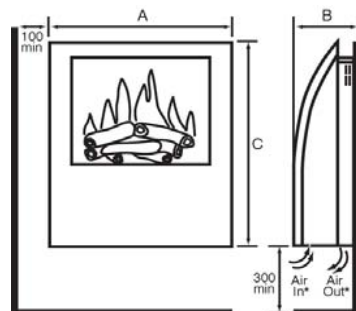

Детальные размеры

Серия Hi-Tech

Примечания:

- Пожалуйста, примите к сведению: при эксплуатации в условиях, когда шумовой фон очень низок, возможны посторонние звуки вызванные вентилятором, создающим эффект горящего пламени. Это нормальное явление и поэтому не должно быть поводом для беспокойства.

	A	B	C
SP2	495	180	587
SP4	964	170	664
SP8	578	181	675
SP9	1010	168	696