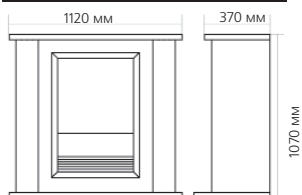

Габаритные размеры портала:

* ВНИМАНИЕ! Цвет в каталоге может не точно передавать цвет портала

Габаритные размеры очага:

(ШхВхГ) 667х580х310 мм

Порталы с широкими очагами

Портал
Edinburg

Очаг
Symphony 26'

Портал:

Габаритные размеры портала:

* ВНИМАНИЕ! Цвет в каталоге может не точно передавать цвет портала

Габаритные размеры очага:

(ШxВxГ) 667x580x310 мм

Порталы с широкими очагами

Портал
Exter

Очаг
Limoge

Портал: