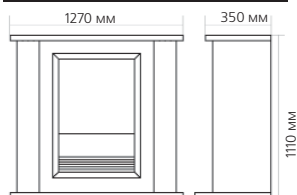

Габаритные размеры портала:

* ВНИМАНИЕ! Цвет в каталоге может не точно передавать цвет портала

Габаритные размеры очага:

(ШхВхГ) 526х620х235 мм

НОВИНКА!

Порталы со стандартными очагами

Портал
Roshelle

Очаг
Avola

Габаритные размеры портала:

** ВНИМАНИЕ! Цвет в каталоге может не точно передавать цвет портала*

Габаритные размеры очага:

(ШxВxГ) 514x617x230 мм

НОВИНКА!

Порталы со стандартными очагами

Портал
Salisbury

Очаг
Chalbury