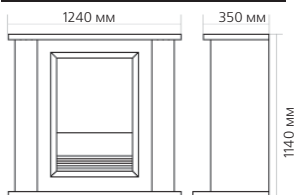

Габаритные размеры портала:

* ВНИМАНИЕ! Цвет в каталоге может не точно передавать цвет портала

Габаритные размеры очага:

(ШхВхГ) 526x620x235 мм

НОВИНКА!

Порталы со стандартными очагами

Портал

Valencia