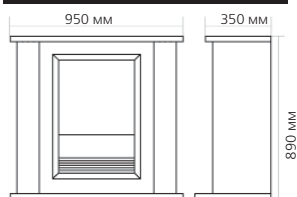

Габаритные размеры портала:

* ВНИМАНИЕ! Цвет в каталоге может не точно передавать цвет портала

Габаритные размеры очага:

(ШxВxГ) 514x617x230 мм

DIMPLEX

27

Порталы со стандартными очагами

Портал
Gloria