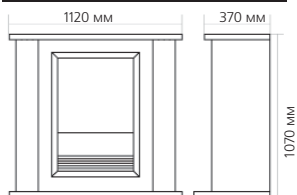

Порталы со стандартными очагами

Портал
Salisbury

Очаг
Chalbury

Портал:

- Материалы: MDF/Натуральный шпон /плитка
- Подходит для всех стандартных очагов
- Цвета: Махагон*

Очаг:

- Встраиваемый камин с уникальным эффектом пламени Optiflame
- Настоящие угли
- Выбор из двух режимов обогрева - на 1 кВт и 2 кВт
- Эффект пламени работает независимо от режима обогрева
- Цвет: золото, серебро

Габаритные размеры портала: