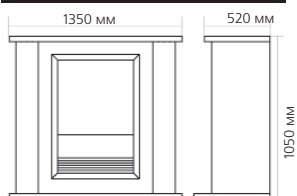

Габаритные размеры портала:

* ВНИМАНИЕ! Цвет в каталоге может не точно передавать цвет портала

Габаритные размеры очага:

(ШxВxГ) 762x641x310 мм

12

НОВИНКА!

Порталы с широкими очагами

Портал
Bromley