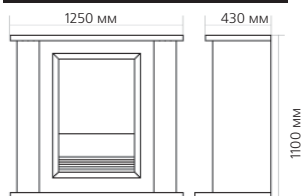

Порталы с широкими очагами

Портал
Exter Lux

Очаг
Limoge

Портал:

- Материалы:
  Камень /MDF/Натуральный шпон
- Подходит для стандартных очагов,
  Cambridge, Limoge

Цвета*

Дуб	Махагон

Очаг:

- Электрокамин, который можно встраивать в стену или в подходящий портал
- Запатентованный эффект пламени Orti flame log.
- Спрятанный тепловентилятор на 2 кВт
- Пульт дистанционного управления с возможностью выбора режима обогрева 1 или 2 кВт
- Эффект пламени работает независимо от режима обогрева
- Цвет: черный

Габаритные размеры портала: