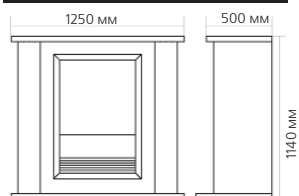

Габаритные размеры портала:

* **ВНИМАНИЕ!** Цвет в каталоге может не точно передавать цвет портала

Габаритные размеры очага:

(ШxВxГ) 514x617x230 мм

НОВИНКА!

Порталы со стандартными очагами

Портал

Victoria

Габаритные размеры портала:

* ВНИМАНИЕ! Цвет в каталоге может не точно передавать цвет портала

Габаритные размеры очага:

(ШхВхГ) 526х620х235 мм

НОВИНКА!

Порталы со стандартными очагами

Портал
Roshelle

Очаг
Avola