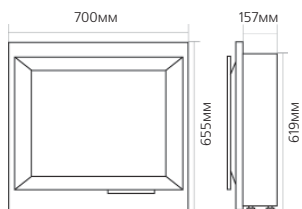

Габаритные размеры: