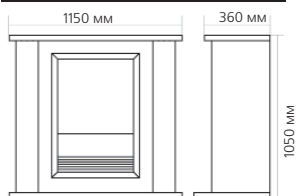

Порталы со стандартными очагами

Портал
Bristol

Очаг
Wynford

Портал:

- Материалы: MDF/Натуральный шпон
- Резьба: массив
- Подходит для всех стандартных очагов
- Цвета*

Очаг:

- Встраиваемый камин с уникальным эффектом пламени Orti flame
- Настоящие угли
- Выбор из двух режимов обогрева - на 1 кВт и 2 кВт
- Эффект пламени работает независимо от режима обогрева
- Цвет: чёрный, золото, серебро

Габаритные размеры портала: