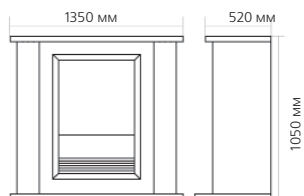

Порталы с широкими очагами

Портал
Oxford

Очаг
Symphony 26'

Портал :

- Материалы: MDF/Натуральный шпон
- Подходит для Symphony 26'/30', Ortiflame 30'

- Цвета*
  - Орех
  - Темная вишня

Очаг:

- Электрокамин, который можно встраивать в стену или в подходящий портал
- Запатентованный эффект пламени Ortiflame
- Полностью спрятанный теплоventильатор на 2 кВт
- Пульт дистанционного управления с возможностью выбора режима обогрева и яркости эффекта пламени (опция)
- Эффект пламени работает независимо от режима обогрева
- Цвета: черный, золотой

Габаритные размеры портала: