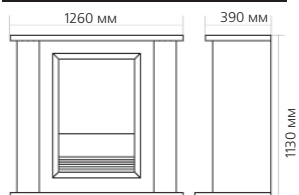

Габаритные размеры портала:

* ВНИМАНИЕ! Цвет в каталоге может не точно передавать цвет портала

Габаритные размеры очага:

(ШxВxГ) 514x617x230 мм

Порталы со стандартными очагами

Портал

Arbroath

Очаг