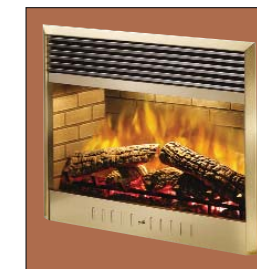

Symphony 26'

Symphony 30'

Optiflame 30DX

Optiflame 36DX

Optiflame 42DX

НОВИНКА!

Предлагаем Вам различные каминные аксессуары в ассортименте: дровницы, каминные наборы, защитные экраны.

DIMPLEX