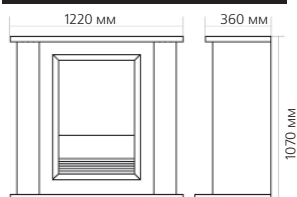

Габаритные размеры портала:

* ВНИМАНИЕ! Цвет в каталоге может не точно передавать цвет портала

Габаритные размеры очага:

(ШxВxГ) 526x620x235 мм

Порталы со стандартными очагами

Портал
Bristol

Очаг
Wynford

Портал: