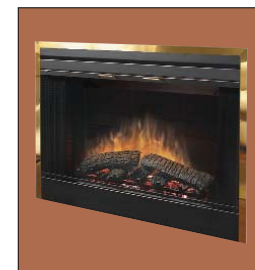

Symphony 26'

Symphony 30'

Optiflame 30DX

Optiflame 36DX

Optiflame 42DX

НОВИНКА!

Предлагаем Вам различные каминные аксессуары в ассортименте: дровницы, каминные наборы, защитные экраны.

DIMPLEX