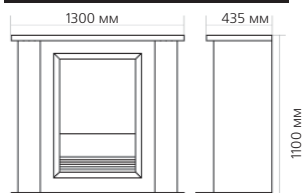

Порталы с широкими очагами

Портал
Grand

Очаг
Cambridge

Портал:

- Материалы: Камень (белый) /MDF/Натуральный шпон
- Подходит для стандартных очагов, Cambridge, Limoge
- Цвета*
  - Дуб
  - Махагон

Очаг:

- Электрокамин, который можно встраивать в стену или в подходящий портал
- Запатентованный эффект пламени Orti flame log.
- Спрятанный тепловентилятор на 2 кВт
- Пульт дистанционного управления с возможностью выбора режима обогрева 1 или 2 кВт
- Эффект пламени работает независимо от режима обогрева
- Цвет: черный

Габаритные размеры портала: