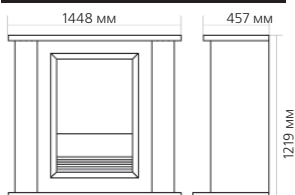

Габаритные размеры портала:

* ВНИМАНИЕ! Цвет в каталоге может не точно передавать цвет портала

Габаритные размеры очага:

(ШxВxГ) 762x641x310 мм

12

НОВИНКА!

Порталы с широкими очагами

Портал
Bromley

Габаритные размеры портала:

* ВНИМАНИЕ! Цвет в каталоге может не точно передавать цвет портала

Габаритные размеры очага:

(ШxВxГ) 762x641x310 мм

DIMPLEX

13

НОВИНКА!

Порталы с широкими очагами