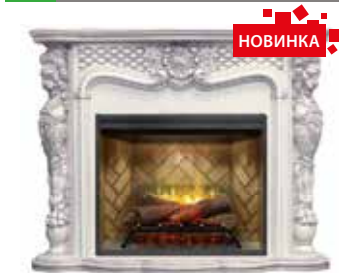

Деревянные порталы под широкие очаги

Castle

Под очаг Sym. DF3020-EU/INT
Revillusion RBF30
Габариты (ВхШхГ),
мм: 1140х1425х510
Тип: фронтальный
Цвет: слоновая кость с темной
патиной