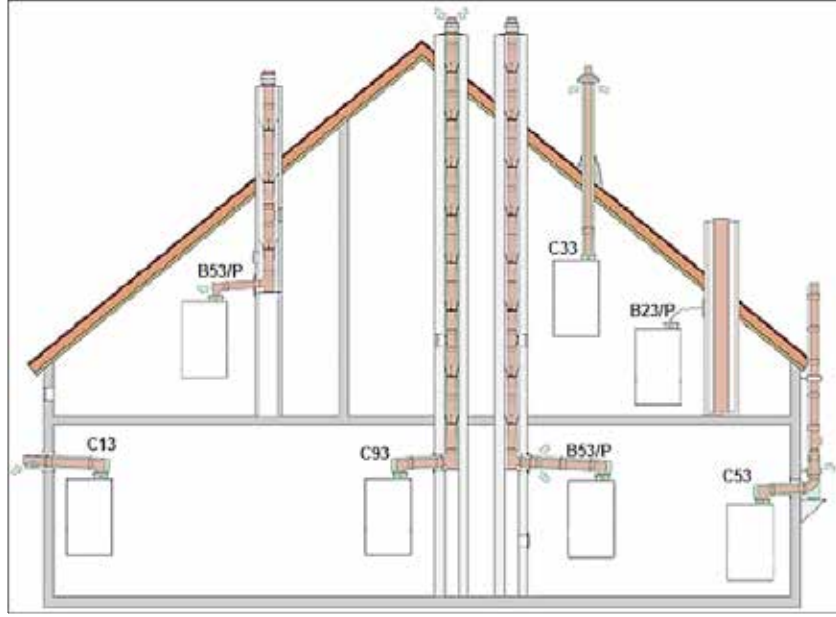

Yoğuşmalı Kombi Bağlantı Tipleri