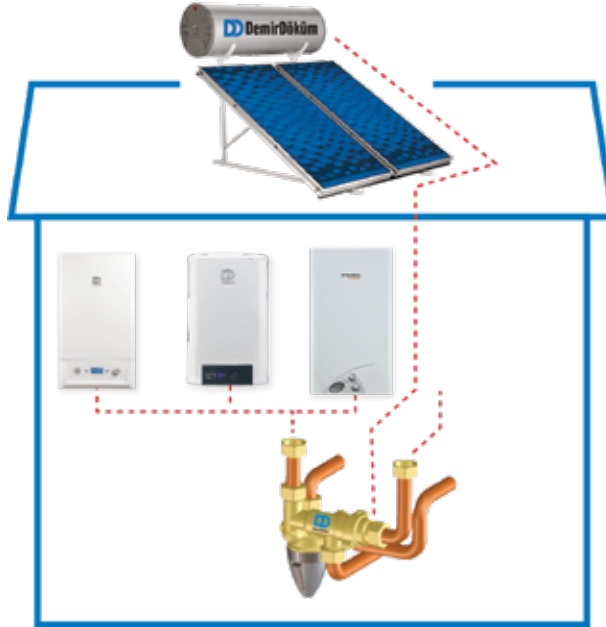

Ürün Özellikleri

- Kapalı devre basınçlı çalışan güneş enerjisi sistemleriyle uyumlu
- Her marka ve model kombi, şofben ve termosifonla çalışabilme imkanı
- Haşlanmaya karşı koruma
- Anti-lejyonella ve anti-kireç özelliği
- 1-10 bar optimum işletme basıncı
- Termostatik ayarlama aralığı 30 - 56 °C
- Sıcaklık kararlılığı +/- 1 °C
- Maksimum 100 °C çalışma sıcaklığı
- Opsiyonel olarak talep edilecek 2 - 3 kW rezistans
- Tüm bölgeler için çalışabilme özelliği

Termostatik Vana

- Standart NF EN 1111 ve 1016 ASSE karşılamak üzere tasarlanmış
- Optimum işletme basıncı 1-10 bar
- Maksimum statik basıncı 16 bar
- Minimum statik basınç (C direnci özelliğiyle) 0,5 bar
- 3 bar 25 lt/dak. akış hızı
- Ön ayar valfi 38 °C
- Servis seti vanası termostatik ön ayar
- Karıştırma vanası (damla basıncı) kV = 2.1 (0.25 bar)

Yönlendirme Valfi

- Ön ayar üç yollu vanayı 48 °C aktarma (+/-1)
- Üç yollu vana aktarma (damla basıncı) kW = 1.8 (0,30 bar)

Ürün kodu: 0010018324