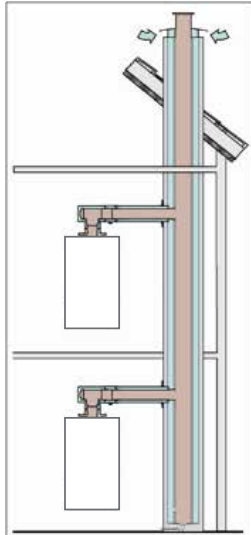

C13: Yatay olarak; baca gazı ve yakma havası hatlarının iç içe geçmiş baca borusu veya 2 paralel boru kullanarak, camdan veya duvardan doğrudan atmosfere bağlantı şeklidir.

C33: Dikey olarak; baca gazı ve yakma havası hatlarının iç içe geçmiş baca borusu veya 2 paralel boru kullanarak, çatıdan doğrudan atmosfere bağlantı şeklidir.

B33/P

C43

C83

B33/P: Yatay olarak; baca gazı ve yakma havası hatlarının iç içe geçmiş baca borusu veya 2 paralel boru kullanarak, yakma havasını bulunduğu ortamdan alan, baca gazı çıkış borusu özel yapılmış baca kanalına bağlantı şeklidir. Bu montaj şeklinde, bacalı cihaz montaj kuralları geçerlidir.