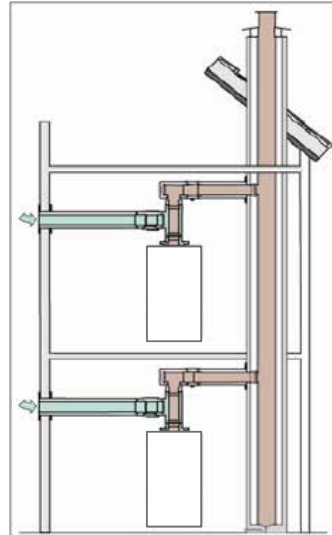

C53: Yakma havası hava girişi ve baca gazı çıkışı ayrı ayrı olan bağlantı şeklidir. Yakma havası borusu camdan veya duvardan, atık gaz borusu çatıdan çıkarılmalıdır.

C93: C3 Tipine benzer yanma havası temini ve atık gazın çatıdan atılması uygulamasıdır. Çıkışları aynı basınç bölgesinde, birbirine yakındır.

B33/P

C43

C83

B33/P: Yatay olarak; baca gazı ve yakma havası hatlarının iç içe geçmiş baca borusu veya 2 paralel boru kullanarak, yakma havasını bulunduğu ortamdan alan, baca gazı çıkış borusu özel yapılmış baca kanalına bağlantı şeklidir. Bu montaj şeklinde, bacalı cihaz montaj kuralları geçerlidir.