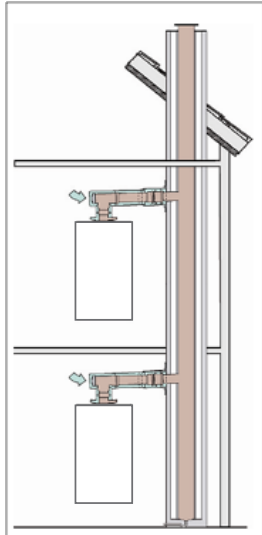

B23/P: Yakma havasını bulunduğu ortamdan alan, baca gazı çıkış borusu çatıdan çıkarılan bağlantı şeklidir. Bu montaj şeklinde, bacalı cihaz montaj kuralları geçerlidir.

P: Basınçlı atık gaz bacası.

B53/P: Yakma havasını bulunduğu ortamdan alan, baca gazı çıkış borusu çatıdan (şafttan) çıkarılan bağlantı şeklidir. Bu montaj şeklinde, bacalı cihaz montaj kuralları geçerlidir.

C13: Yatay olarak; baca gazı ve yakma havası hatlarının iç içe geçmiş baca borusu veya 2 paralel boru kullanarak, camdan veya duvardan doğrudan atmosfere bağlantı şeklidir.

C33: Dikey olarak; baca gazı ve yakma havası hatlarının iç içe geçmiş baca borusu veya 2 paralel boru kullanarak, çatıdan doğrudan atmosfere bağlantı şeklidir.

C53: Yakma havası hava girişi ve baca gazı çıkışı ayrı ayrı olan bağlantı şeklidir. Yakma havası borusu camdan veya duvardan, atık gaz borusu çatıdan çıkarılmalıdır.

C93: C3 Tipine benzer yanma havası temini ve atık gazın çatıdan atılması uygulamasıdır. Çıkışları aynı basınç bölgesinde, birbirine yakındır.

B33/P

C43