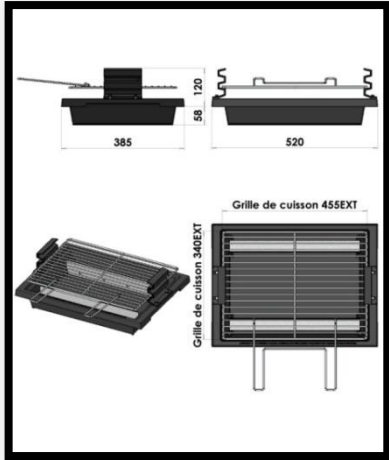

Чугунные грили Chazelles

G53