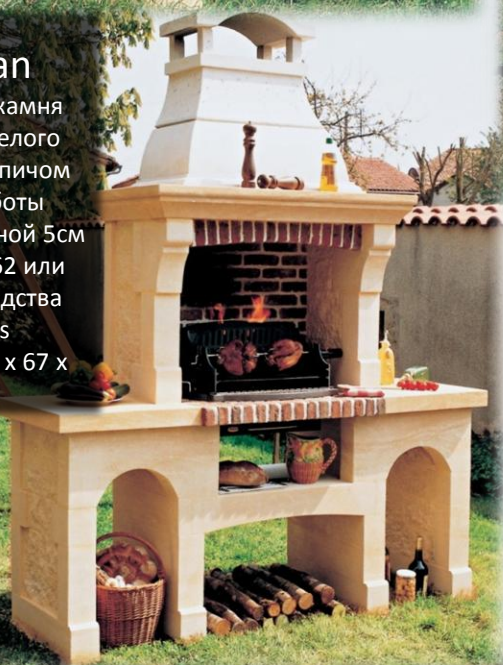

Tavel

Барбекю из камня
Mauzens с кожухом и
внутренней частью из
красного бетона
Для гриля G53, G32
или G34
Размеры 110 x 55 x 182

Vougeot

Барбекю из камня
Mauzens с
кирпичом Salmon
Ash толщиной 5 см
Для гриля G62 или
G64
Размеры 245 x 64
x 212 см

Madiran

Барбекю из камня
Mauzens и белого
бетона, с кирпичом
ручной работы
Frosted толщиной 5см
Для гриля G62 или
G64 производства
Chazelles
Размеры 208 x 67 x
249 см

Pomerol

Барбекю из камня Fontbelle, с желтым кирпичом
толщиной 5см. С чугунной печью и кожухом в
провансальском стиле
Для гриля G62 или G64 производства Chazelles
Размеры 236 x 109 x 258 см