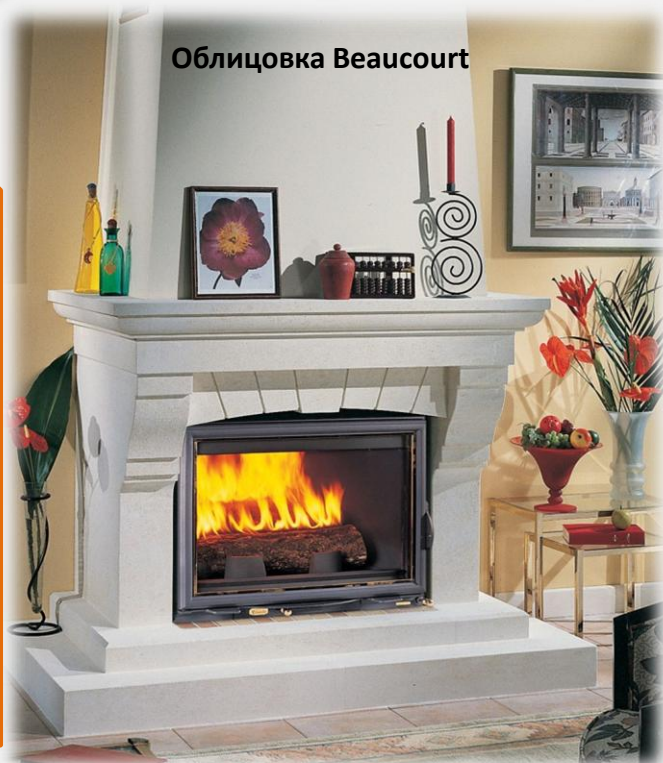

Chazelles – французская компания, которая разрабатывает и изготавливает свою продукцию во Франции с 1979 года

Представитель:

Облицовка Beaucourt

Познакомьтесь подробнее с нашей продукцией на сайте:

www.chazelles.com