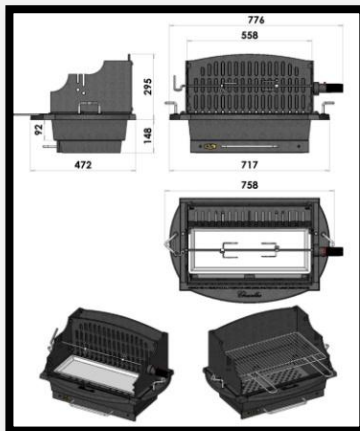

Чугунные грили Chazelles

G53

G32

G34

G62

G64

Совместимость Барбекю/Гриль	G53	G32	G34	G62	G64
POMEROL				X	X
CHASSÉLAS				X	X
TAVEL	X	X	X		
CHABLISIEN	X	X	X		
MERLOT				X	X
GAMAY				X	X
MADIRAN				X	X
VAROIS				X	X
VOUGEOT				X	X
MUSCAT	X	X	X		
LIBOURNAIS				X	X
MEDOC				X	X

Маленькие грили

Большие грили

Малая модель без ящика	G53 Установочные размеры : 450x340x50 мм	
Малая модель с ящиком	G32 Установочные размеры : 450x340x50 мм	G34 Установочные размеры : 450x340x50 мм
Большие модели с ящиком	G62 Установочные размеры : 560x340x50 мм	G64 Установочные размеры : 560x340x50 мм
2 года гарантии (за исключением быстроизнашиваемых деталей)