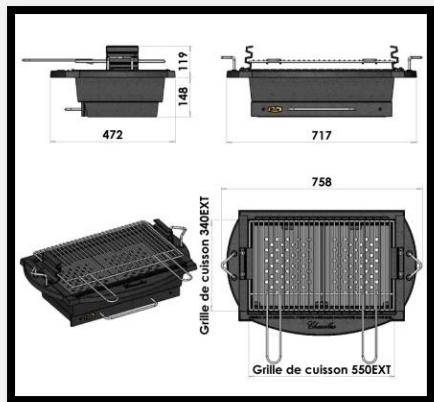

Чугунные грили Chazelles

G53

G32

G34

G62

G64

Совместимость Барбекю/Гриль	G53	G32	G34	G62	G64
POMEROL				X	X
CHASSÉLAS				X	X
TAVEL	X	X	X		
CHABLISIEN	X	X	X		
MERLOT				X	X
GAMAY				X	X
MADIRAN				X	X
VAROIS				X	X
VOUGEOT				X	X
MUSCAT	X	X	X		
LIBOURNAIS				X	X
MEDOC				X	X

Маленькие грили

Большие грили

Малая модель без ящика	G53 Установочные размеры : 450x340x50 мм	
Малая модель с ящиком	G32 Установочные размеры : 450x340x50 мм	G34 Установочные размеры : 450x340x50 мм
Большие модели с ящиком	G62 Установочные размеры : 560x340x50 мм	G64 Установочные размеры : 560x340x50 мм
2 года гарантии (за исключением быстроизнашиваемых деталей)