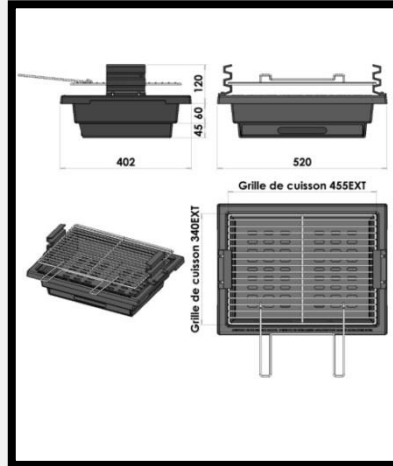

Чугунные грили Chazelles

G53

G32

G34

G62

G64

Совместимость Барбекю/Гриль	G53	G32	G34	G62	G64
POMEROL				X	X
CHASSÉLAS				X	X
TAVEL	X	X	X		
CHABLISIEN	X	X	X		
MERLOT				X	X
GAMAY				X	X
MADIRAN				X	X
VAROIS				X	X
VOUGEOT				X	X
MUSCAT	X	X	X		
LIBOURNAIS				X	X
MEDOC				X	X

Маленькие грили

Большие грили

Малая модель без ящика	G53 Установочные размеры : 450x340x50 мм	
Малая модель с ящиком	G32 Установочные размеры : 450x340x50 мм	G34 Установочные размеры : 450x340x50 мм
Большие модели с ящиком	G62 Установочные размеры : 560x340x50 мм	G64 Установочные размеры : 560x340x50 мм
2 года гарантии (за исключением быстроизнашиваемых деталей)