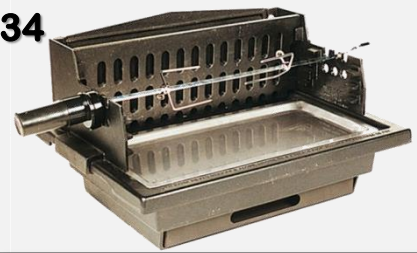

Чугунные грили Chazelles

G53

G32

G34

G62

G64

Совместимость Барбекю/Гриль	G53	G32	G34	G62	G64
POMEROL				X	X
CHASSÉLAS				X	X
TAVEL	X	X	X		
CHABLISIEN	X	X	X		
MERLOT				X	X
GAMAY				X	X
MADIRAN				X	X
VAROIS				X	X
VOUGEOT				X	X
MUSCAT	X	X	X		
LIBOURNAIS				X	X
MEDOC				X	X

Маленькие грили

Большие грили

Малая модель без ящика	G53 Установочные размеры : 450x340x50 мм	
Малая модель с ящиком	G32 Установочные размеры : 450x340x50 мм	G34 Установочные размеры : 450x340x50 мм
Большие модели с ящиком	G62 Установочные размеры : 560x340x50 мм	G64 Установочные размеры : 560x340x50 мм
2 года гарантии (за исключением быстроизнашиваемых деталей)