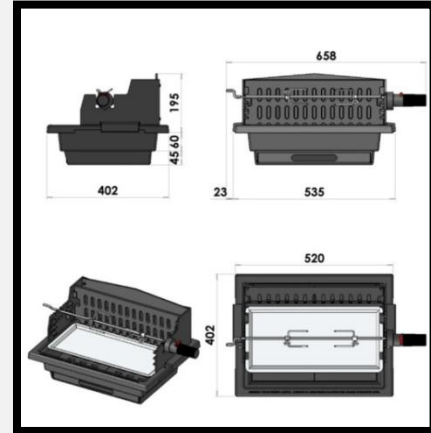

Чугунные грили Chazelles

G53

G32

G34

G62

G64

Совместимость Барбекю/Гриль	G53	G32	G34	G62	G64
POMEROL				X	X
CHASSÉLAS				X	X
TAVEL	X	X	X		
CHABLISIEN	X	X	X		
MERLOT				X	X
GAMAY				X	X
MADIRAN				X	X
VAROIS				X	X
VOUGEOT				X	X
MUSCAT	X	X	X		
LIBOURNAIS				X	X
MEDOC				X	X

Маленькие грили

Большие грили

Малая модель без ящика	G53 Установочные размеры : 450x340x50 мм	
Малая модель с ящиком	G32 Установочные размеры : 450x340x50 мм	G34 Установочные размеры : 450x340x50 мм
Большие модели с ящиком	G62 Установочные размеры : 560x340x50 мм	G64 Установочные размеры : 560x340x50 мм
2 года гарантии (за исключением быстроизнашиваемых деталей)