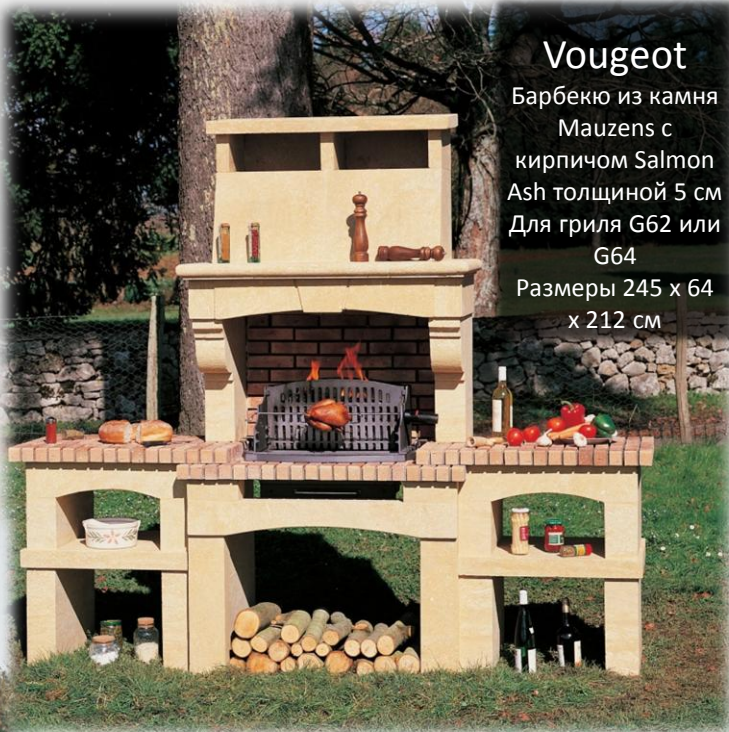

*Весь камень добывается
во Франции*

Merlot

Барбекю из камня Mauzens
 С кирпичом Sevennes толщиной 5 см
 Для гриля G62 или G64 производства Chazelles,
 Размеры 58 x 56 x 97 см

Varois

Барбекю из камня Mauzens с
 желтым кирпичом толщиной
 5 см с кожухом в
 провансальском стиле из
 белого бетона
 Для гриля G62 или G64
 производства Chazelles
 Размеры 168 x 56 x 227

Libournais

Барбекю из камня Mauzens с кирпичом Sevennes
 толщиной 5 см
 Для гриля G62 или G64 производства Chazelles
 Размеры 164 x 84 x 208 см

Chablisien

Барбекю из камня Bretignac
 Внутренняя часть из красного бетона
 Для небольшого гриля G53, G32 или G34 (с ящиком)
 Размеры 85 x 55 x 182 см

Tavel

Барбекю из камня
Mauzens с кожухом и
внутренней частью из
красного бетона
Для гриля G53, G32
или G34
Размеры 110 x 55 x 182

Vougeot

Барбекю из камня
Mauzens с
кирпичом Salmon
Ash толщиной 5 см
Для гриля G62 или
G64
Размеры 245 x 64
x 212 см