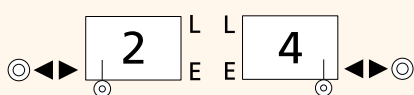

○ стандартная разделительная шайба;

⊙ разделительная шайба с отверстием Ø12 мм;

● 100% герметичная разделительная шайба;

⊙ копьевидный вентиль

По технологическим причинам для радиаторов высотой более 1800 мм на некоторых подключениях устанавливается дополнительная заглушка.

Для радиаторов без подвесных накладок модели со сторонами подключения слева/справа конструктивно идентичны.

В зависимости от выбранного вида подключения на заводе-изготовителе в радиатор вваривают разделительные пластины, что гарантирует правильную циркуляцию теплоносителя.

2-трубное подключение, нижнее, смежное

2-трубное подключение, нижнее, центральное

1-трубное подключение, боковое, для копьевидного вентиля с копьем Ø 11 мм

1-трубное подключение, нижнее, для копьевидного вентиля с копьем Ø 11 мм