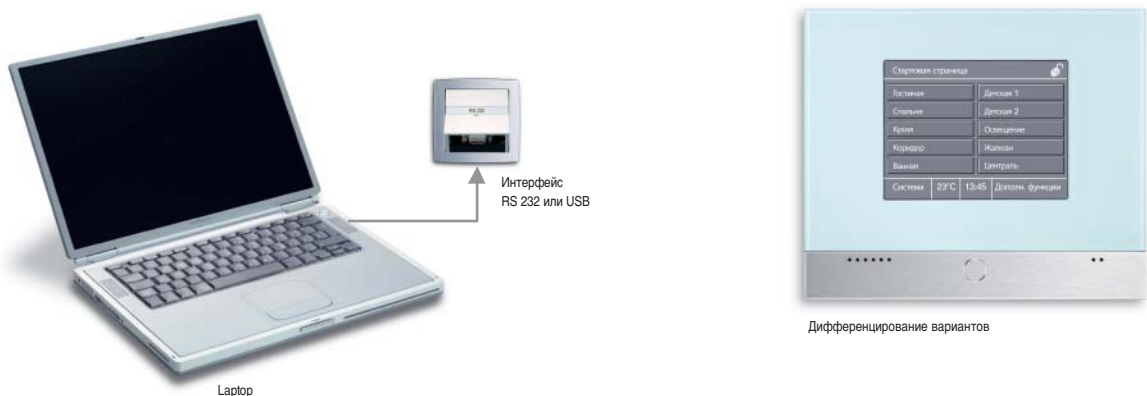

б) Стандартное программирование через шину EIB в комбинации с ПК и интерфейсом EIB (RS 232 или USB)

Указание: программирование через шину рекомендуется только в случае внесения небольших изменений или дополнений.