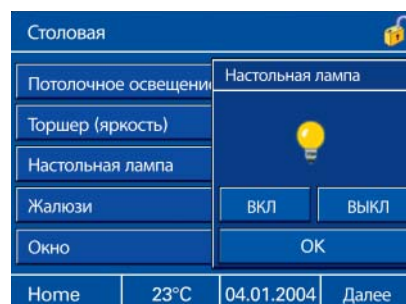

дисплее отображается текущее состояние, например, функций включения/выключения или данные измерений, представленные в виде текста. При последующем прикосновении к соответствующей функции открывается окно управления, в котором можно, например, изменить степень яркости потолочного освещения. С помощью нажатия кнопки "Главная страница" в строке заголовка Вы можете вновь вернуться с любой страницы управления на стартовую. Кроме того, домашняя панель управления оснащена функцией "Блокировка от детей", обеспечивающей полную блокировку.

Соответствующий символ блокировки отображается в строке заголовка. Новинка: теперь с помощью домашней панели управления стало возможным управление аудио- и видеоустройствами в сочетании с их настройкой под определенную сцену. Для подключения системы к системе управления мультимедийными устройствами требуется приставка, например интерфейсный модуль управления\*.

С Главной страницы Вы попадаете используя стик на страницу с обзором функций, напр., жилой комнаты.

Соответствующие состояния включения в помещении выводятся на дисплей открытым текстом или в виде символов.