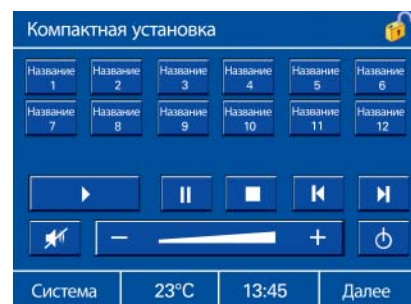

# Многофункциональная домашняя панель управления.

Вы можете избавиться себя от долгого пути и ненужных расходов. С помощью домашней панели управления Вы можете контролировать функции всего Вашего дома из одного места, и при необходимости управлять ими.

Белое стекло с алюминиевой панелью

На стартовой странице панели управления находятся до 10 сенсорных кнопок, с помощью которых, например, визуализируется схема помещений Вашего дома. С помощью управляющих кнопок в нижней строке Вы в любое время можете посмотреть показания комнатной температуры и узнать время, а также получить прямой доступ к встроенному регулятору температуры в отдельных помещениях и временным программам. Прикасаясь к сенсорной поверхности стиком, Вы можете активизировать те или иные функции напрямую или переходить на главную страницу с обзором отдельных функций или функциональных групп. На

дисплее отображается текущее состояние, например, функций включения/выключения или данные измерений, представленные в виде текста. При последующем прикосновении к соответствующей функции открывается окно управления, в котором можно, например, изменить степень яркости потолочного освещения. С помощью нажатия кнопки "Главная страница" в строке заголовка Вы можете вновь вернуться с любой страницы управления на стартовую. Кроме того, домашняя панель управления оснащена функцией "Блокировка от детей", обеспечивающей полную блокировку.

Соответствующий символ блокировки отображается в строке заголовка. Новинка: теперь с помощью домашней панели управления стало возможным управление аудио- и видеоустройствами в сочетании с их настройкой под определенную сцену. Для подключения системы к системе управления мультимедийными устройствами требуется приставка, например интерфейсный модуль управления\*.