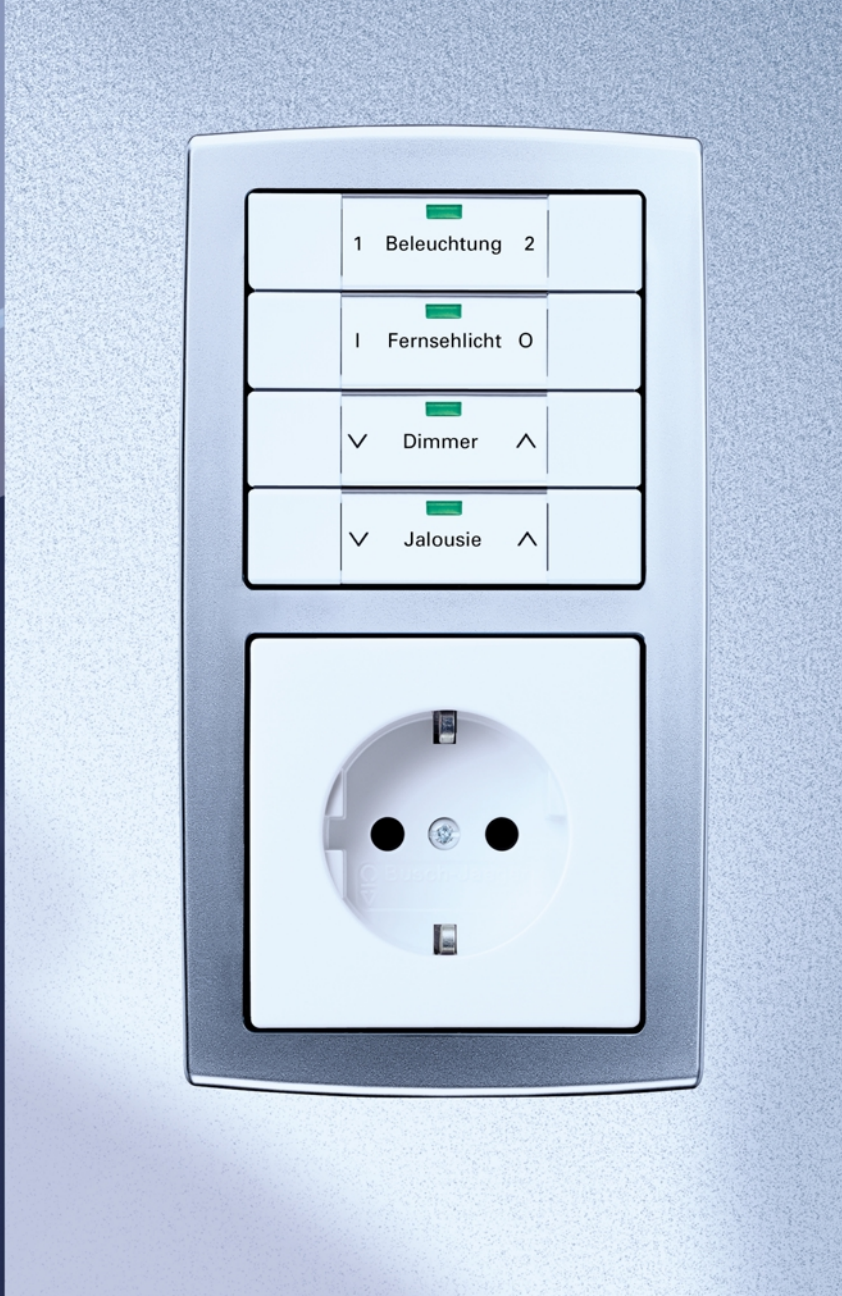

Сенсор EIB серии solo®	4-5
Сенсор EIB серии future	6-7
Сенсор EIB серии Busch-triton®	8-11
Сенсор EIB серии alpha exclusive®	12-13
Сенсор EIB серии alpha nea®	14-15
TP контроллер	16