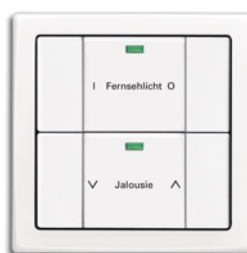

Сенсоры EIB серии future
1-, 2- и 4-клавишные

1-, 2- и 4-клавишные операционные элементы с полем для маркировки образуют базовые сенсоры нового модельного ряда EIB future.

Функции

- Переключатель
- Светорегулятор
- Управление жалюзи
- Кнопка